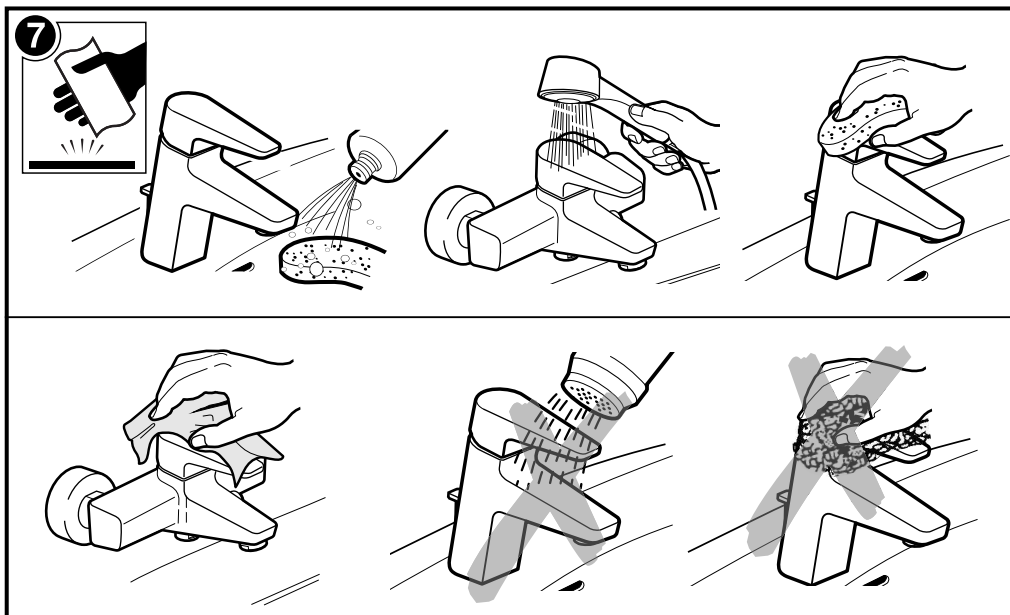

Roca

TOUCH

3

4

 <p>P</p>	<p>P bar</p>	 <p>MAX. 10 0,5</p>	 <p>5 1</p> 
  <p>T</p>	<p>°C</p>	 <p>80 MAX.</p>	 <p>65 45</p> 
 <p>Q (3 bar)</p>	<p>l/min</p>	 <p>12 20</p>	 <p>36</p>

1 - 5B9047C00
2 - 525765000
3 - 505715400
4 - 525094907
5 - 522418203
6 - 522634700
7 - 522418103
8 - 521526100
9 - 505121307