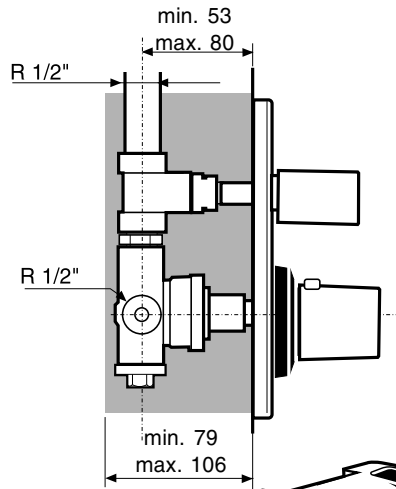

Roca

TOUCH

3

4

 <p>P</p>	<p>P bar</p>	 <p>MAX. 10 0,5</p>	 <p>5 1</p> 
  <p>T</p>	<p>°C</p>	 <p>80 MAX.</p>	 <p>65 45</p> 
 <p>Q (3 bar)</p>	<p>l/min</p>	 <p>12 20</p>	 <p>36</p>

1 - 5B9047C00
2 - 525765000
3 - 505715400
4 - 525094907
5 - 522418203
6 - 522634700
7 - 522418103
8 - 521526100
9 - 505121307

10 - 505715600
11 - 525390200
12 - 525095800
13 - 524527000
14 - 523784707
15 - 522634103
16 - 505908203
17 - 525553503
18 - 553351007

19 - 522418303
20 - 522783303
21 - 525055103
22 - 542816900
23 - 522416903
24 - 522629603
25 - 523813100
26 - 524527400
27 - 542621103