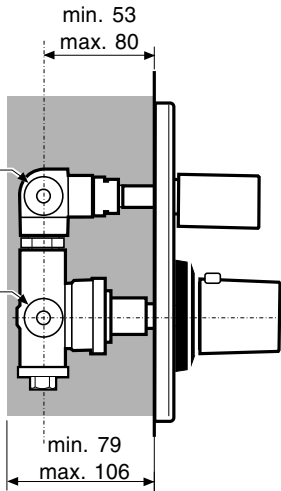

Roca

TOUCH

3

4

 <p>P</p>	<p>P bar</p>	 <p>MAX. 10 0,5</p>	 <p>5 1</p> 
  <p>T</p>	<p>°C</p>	 <p>80 MAX.</p>	 <p>65 45</p> 
 <p>Q (3 bar)</p>	<p>l/min</p>	 <p>12 20</p>	 <p>36</p>

1 - 5B9047C00
2 - 525765000
3 - 505715400
4 - 525094907
5 - 522418203
6 - 522634700
7 - 522418103
8 - 521526100
9 - 505121307

10 - 505715600
11 - 525390200
12 - 525095800
13 - 524527000
14 - 523784707
15 - 522634103
16 - 505908203
17 - 525553503
18 - 553351007

19 - 522418303
20 - 522783303
21 - 525055103
22 - 542816900
23 - 522416903
24 - 522629603
25 - 523813100
26 - 524527400
27 - 542621103