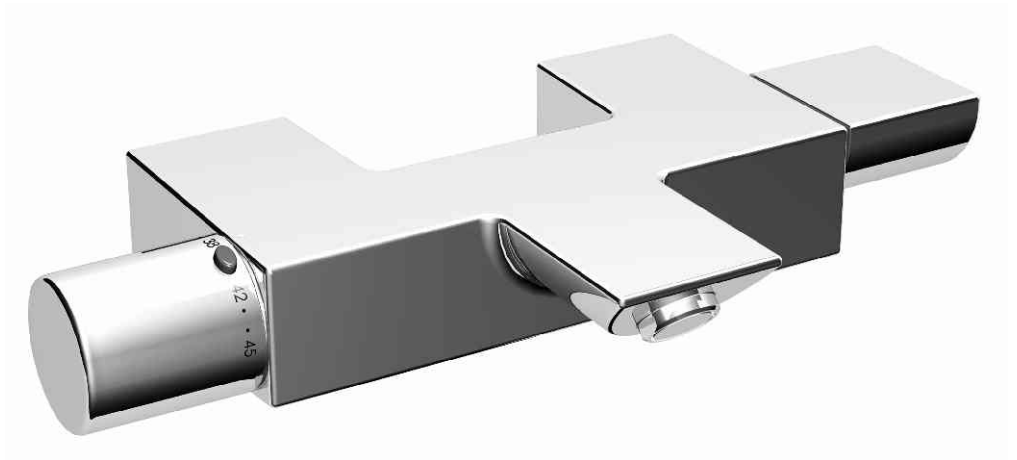

Roca

TOUCH

3

4

 <p>P</p>	<p>P bar</p>	 <p>MAX. 10 0,5</p>	 <p>5 1</p> 
  <p>T</p>	<p>°C</p>	 <p>80 MAX.</p>	 <p>65 45</p> 
 <p>Q (3 bar)</p>	<p>l/min</p>	 <p>12 20</p>	 <p>36</p>

1 - 5B9047C00
2 - 525765000
3 - 505715400
4 - 525094907
5 - 522418203
6 - 522634700
7 - 522418103
8 - 521526100
9 - 505121307