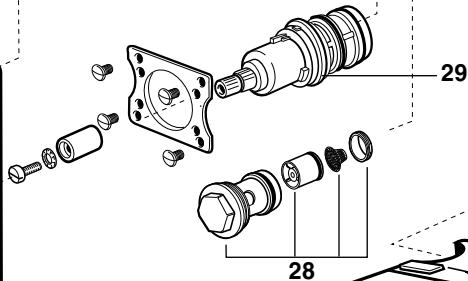

Roca

TOUCH

3

4

 <p>P</p>	<p>P bar</p>	 <p>MAX. 10 0,5</p>	 <p>5 1</p> 
  <p>T</p>	<p>°C</p>	 <p>80 MAX.</p>	 <p>65 45</p> 
 <p>Q (3 bar)</p>	<p>l/min</p>	 <p>12 20</p>	 <p>36</p>

1 - 5B9047C00
2 - 525765000
3 - 505715400
4 - 525094907
5 - 522418203
6 - 522634700
7 - 522418103
8 - 521526100
9 - 505121307

10 - 505715600
11 - 525390200
12 - 525095800
13 - 524527000
14 - 523784707
15 - 522634103
16 - 505908203
17 - 525553503
18 - 553351007

19 - 522418303
20 - 522783303
21 - 525055103
22 - 542816900
23 - 522416903
24 - 522629603
25 - 523813100
26 - 524527400
27 - 542621103