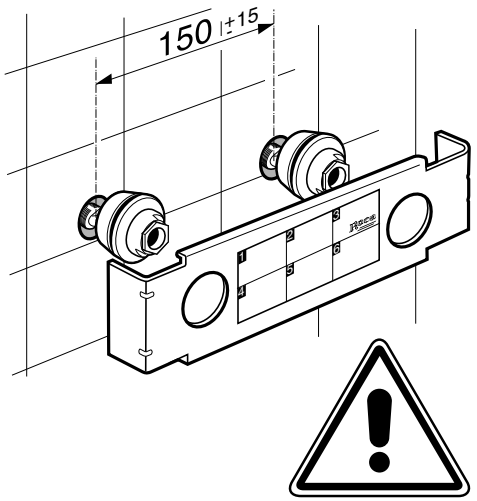

Roca

TOUCH

3

4

 <p>P</p>	<p>P bar</p>	 <p>MAX. 10 0,5</p>	 <p>5 1</p> 
  <p>T</p>	<p>°C</p>	 <p>80 MAX.</p>	 <p>65 45</p> 
 <p>Q (3 bar)</p>	<p>l/min</p>	 <p>12 20</p>	 <p>36</p>

1 - 5B9047C00
2 - 525765000
3 - 505715400
4 - 525094907
5 - 522418203
6 - 522634700
7 - 522418103
8 - 521526100
9 - 505121307

10 - 505715600
11 - 525390200
12 - 525095800
13 - 524527000
14 - 523784707
15 - 522634103
16 - 505908203
17 - 525553503
18 - 553351007

19 - 522418303
20 - 522783303
21 - 525055103
22 - 542816900
23 - 522416903
24 - 522629603
25 - 523813100
26 - 524527400
27 - 542621103