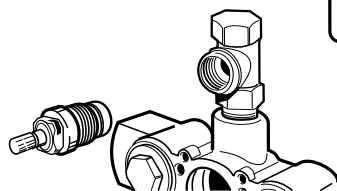

Roca

TOUCH

3

4

 <p>P</p>	<p>P bar</p>	 <p>MAX. 10 0,5</p>	 <p>5 1</p> 
  <p>T</p>	<p>°C</p>	 <p>80 MAX.</p>	 <p>65 45</p> 
 <p>Q (3 bar)</p>	<p>l/min</p>	 <p>12 20</p>	 <p>36</p>

1 - 5B9047C00
2 - 525765000
3 - 505715400
4 - 525094907
5 - 522418203
6 - 522634700
7 - 522418103
8 - 521526100
9 - 505121307

10 - 505715600
11 - 525390200
12 - 525095800
13 - 524527000
14 - 523784707
15 - 522634103
16 - 505908203
17 - 525553503
18 - 553351007

19 - 522418303
20 - 522783303
21 - 525055103
22 - 542816900
23 - 522416903
24 - 522629603
25 - 523813100
26 - 524527400
27 - 542621103