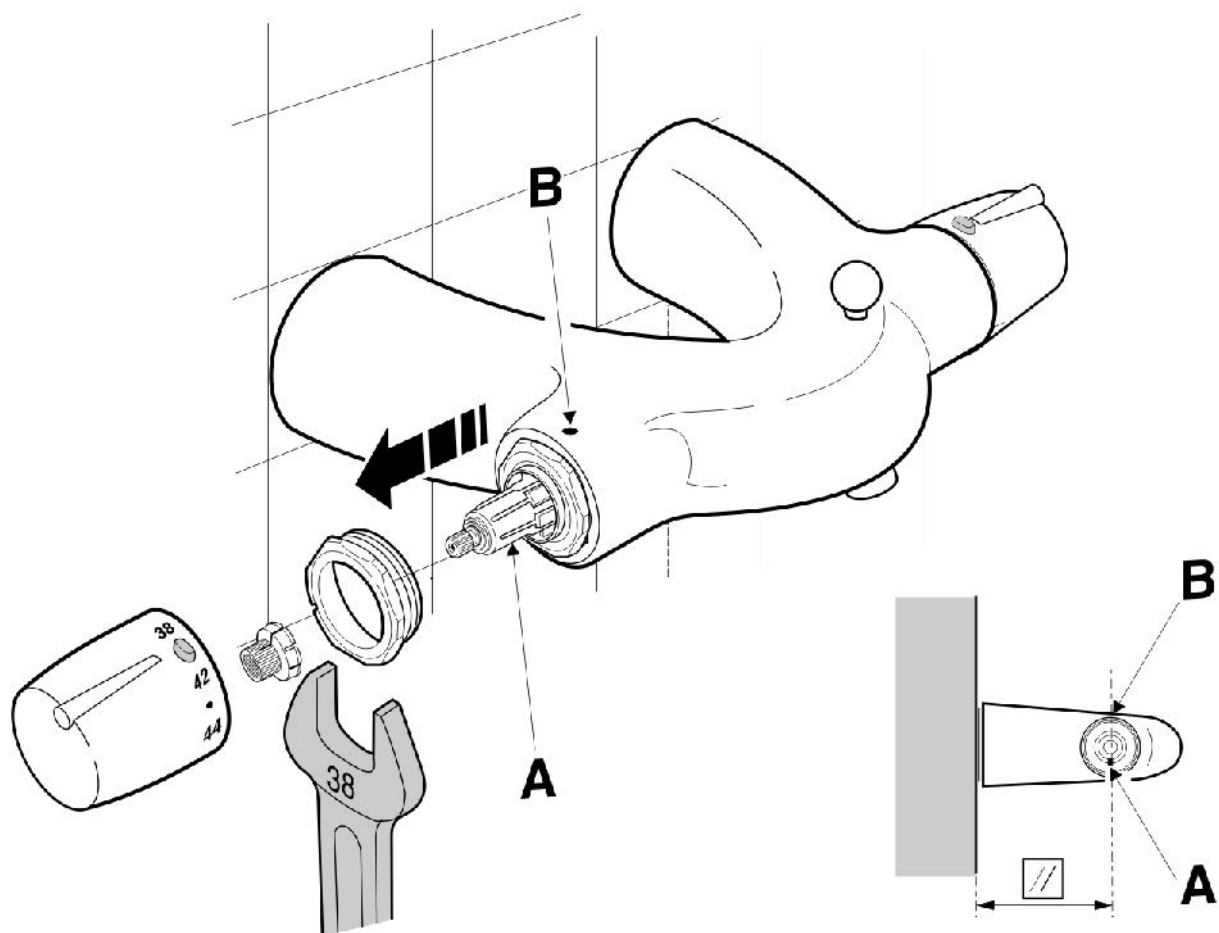

Roca

SILVER SHADOW / CROWN SILVER SPIRIT

4

6

	P	P bar			
	T	°C			
	Q (3 bar)	l/min			36

Radiadores Sanitario S.A

Avda. Diagonal, 513
 08029 Barcelona
 Teléfono 93 366 1200
 Telefax 93 419 4501
 www.roca.es

Roca