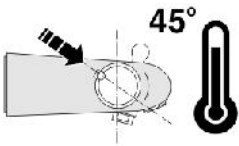

Roca

SILVER SHADOW / CROWN SILVER SPIRIT

4

6

	P	P bar			
	T	°C			
	Q (3 bar)	l/min			36

Radiadores Sanitario S.A

Avda. Diagonal, 513
 08029 Barcelona
 Teléfono 93 366 1200
 Telefax 93 419 4501
 www.roca.es

Roca