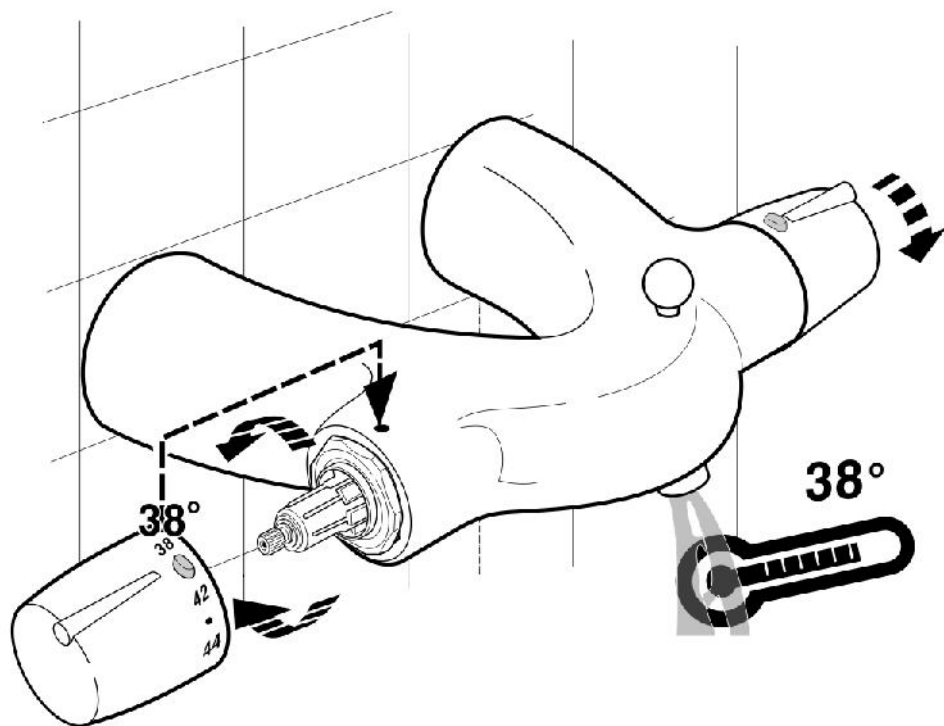

Roca

SILVER SHADOW / CROWN SILVER SPIRIT

4

6

	P	P bar			
	T	°C			
	Q (3 bar)	l/min			36

Radiadores Sanitario S.A

Avda. Diagonal, 513
 08029 Barcelona
 Teléfono 93 366 1200
 Telefax 93 419 4501
 www.roca.es

Roca