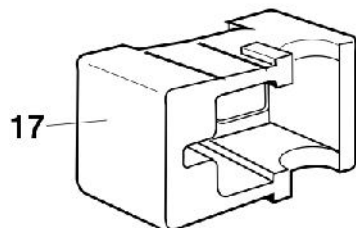

Roca

SILVER SHADOW / CROWN SILVER SPIRIT

4

6

	P	P bar			
	T	°C			
	Q (3 bar)	l/min			36

Radiadores Sanitario S.A

Avda. Diagonal, 513
 08029 Barcelona
 Teléfono 93 366 1200
 Telefax 93 419 4501
 www.roca.es

Roca