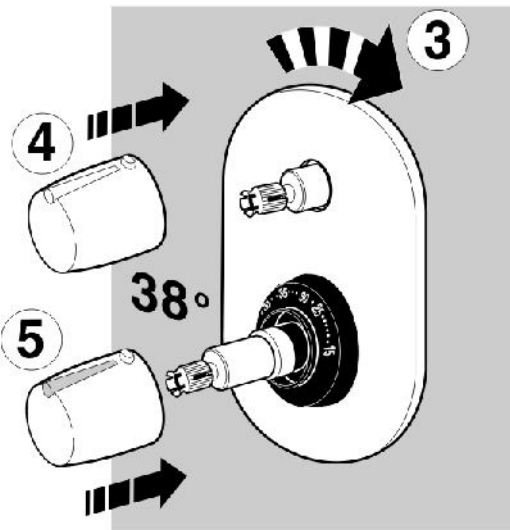

Roca

SILVER SHADOW / CROWN SILVER SPIRIT

4

6

	P	P bar			
	T	°C			
	Q (3 bar)	l/min			36

Radiadores Sanitario S.A

Avda. Diagonal, 513
 08029 Barcelona
 Teléfono 93 366 1200
 Telefax 93 419 4501
 www.roca.es

Roca