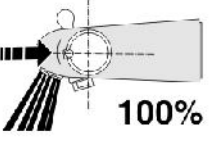

Roca

SILVER SHADOW / CROWN SILVER SPIRIT

4

6

	P	P bar			
	T	°C			
	Q (3 bar)	l/min			36

Radiadores Sanitario S.A

Avda. Diagonal, 513
 08029 Barcelona
 Teléfono 93 366 1200
 Telefax 93 419 4501
 www.roca.es

Roca