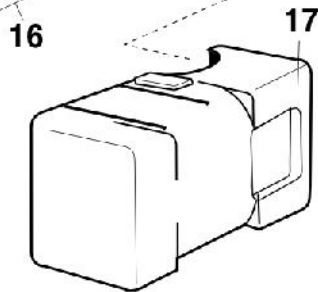

Roca

SILVER SHADOW / CROWN SILVER SPIRIT

4

6

	P	P bar			
	T	°C			
	Q (3 bar)	l/min			36

Radiadores Sanitario S.A

Avda. Diagonal, 513
 08029 Barcelona
 Teléfono 93 366 1200
 Telefax 93 419 4501
 www.roca.es

Roca