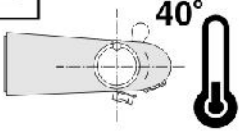

Roca

SILVER SHADOW / CROWN SILVER SPIRIT

4

6

	P	P bar			
	T	°C			
	Q (3 bar)	l/min			36

Radiadores Sanitario S.A

Avda. Diagonal, 513
 08029 Barcelona
 Teléfono 93 366 1200
 Telefax 93 419 4501
 www.roca.es

Roca