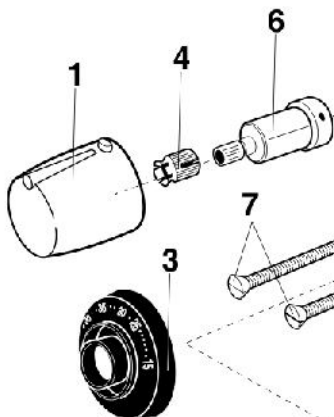

Roca

SILVER SHADOW / CROWN SILVER SPIRIT

4

6

	P	P bar			
	T	°C			
	Q (3 bar)	l/min			36

Radiadores Sanitario S.A

Avda. Diagonal, 513
 08029 Barcelona
 Teléfono 93 366 1200
 Telefax 93 419 4501
 www.roca.es

Roca