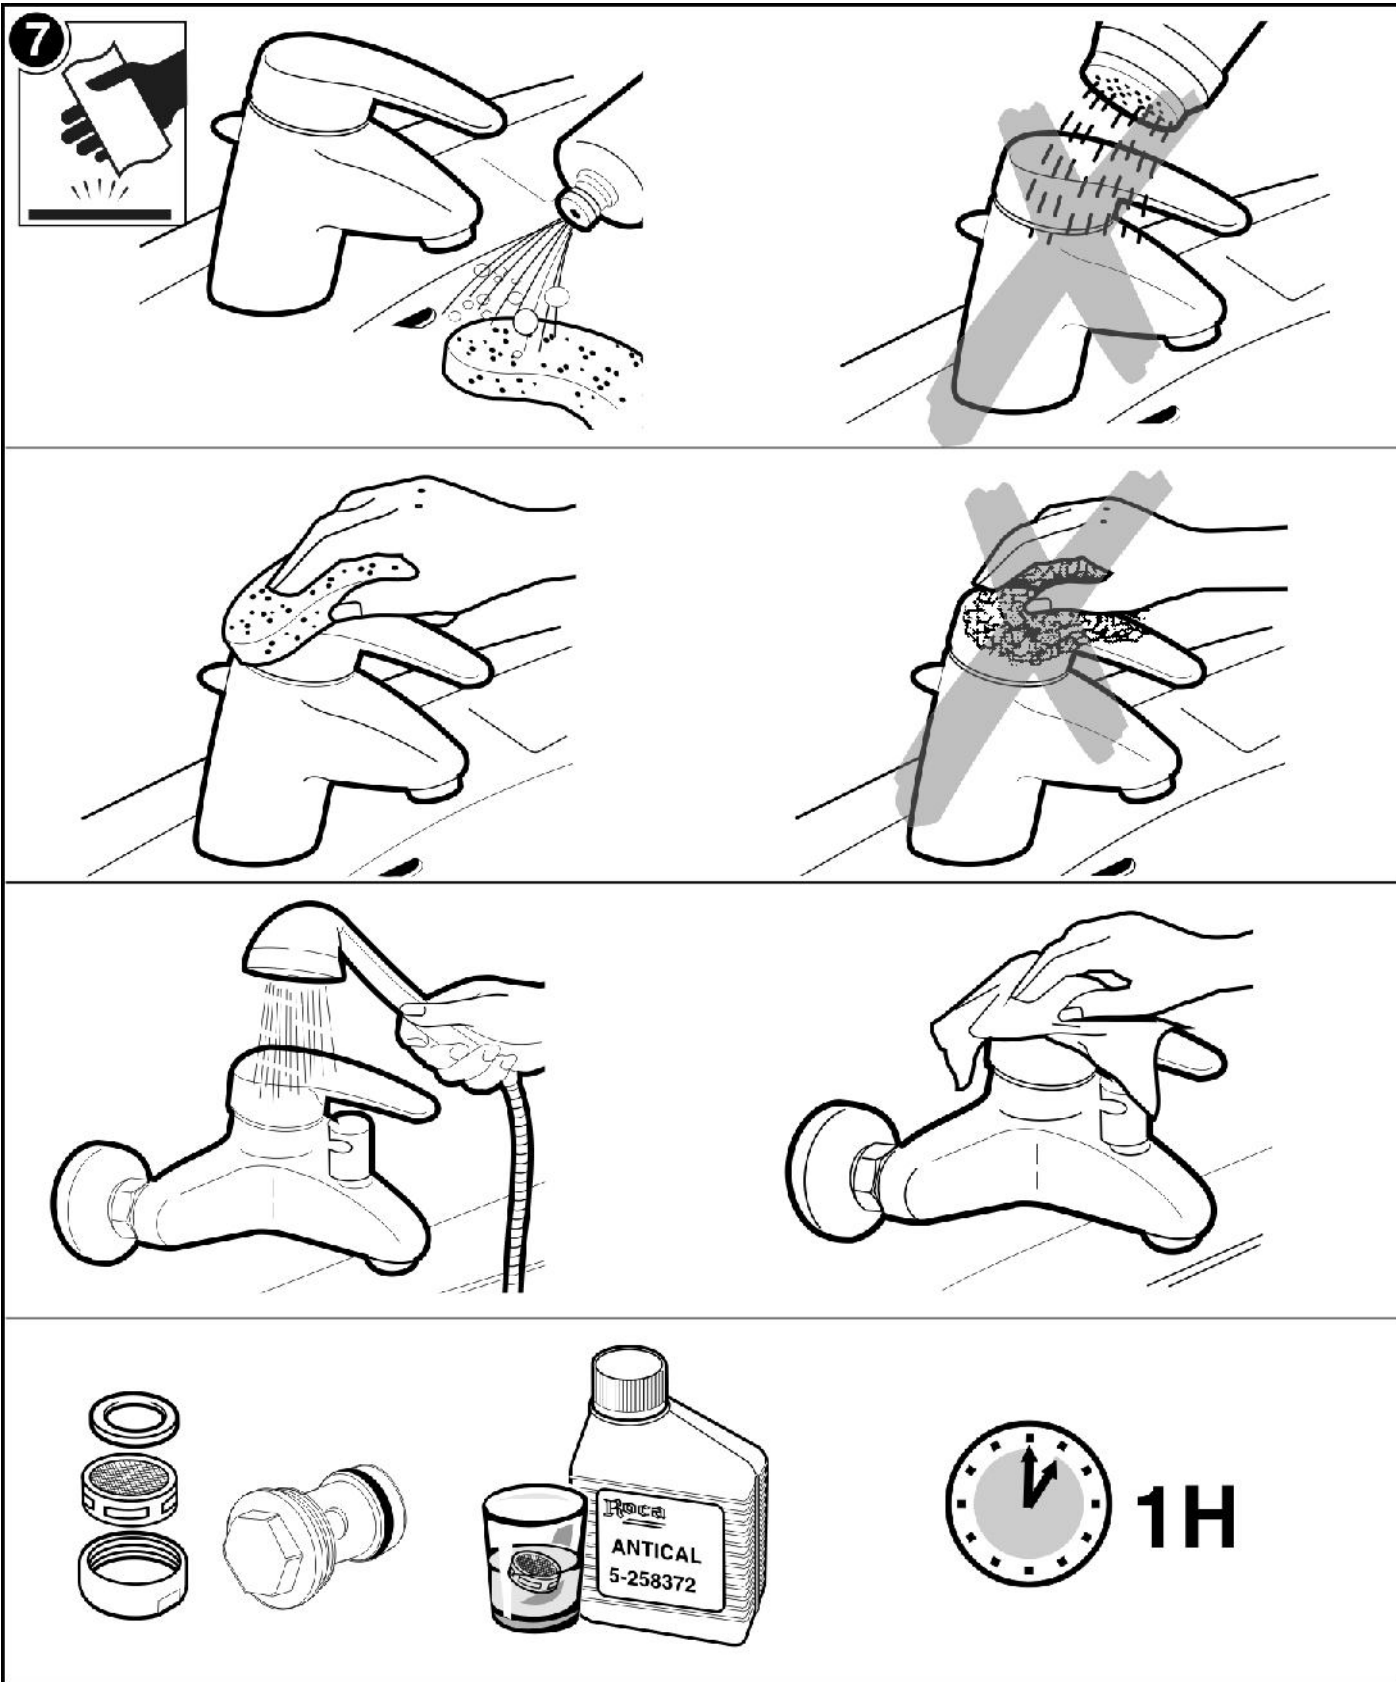

Roca

SILVER SHADOW / CROWN SILVER SPIRIT

4

6

	P	P bar			
	T	°C			
	Q (3 bar)	l/min			36

Radiadores Sanitario S.A

Avda. Diagonal, 513
 08029 Barcelona
 Teléfono 93 366 1200
 Telefax 93 419 4501
 www.roca.es

Roca