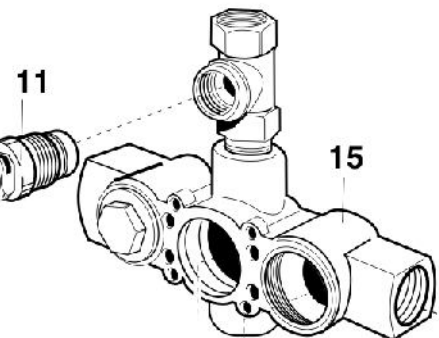

Roca

SILVER SHADOW / CROWN SILVER SPIRIT

4

6

	P	P bar			
	T	°C			
	Q (3 bar)	l/min			36

Radiadores Sanitario S.A

Avda. Diagonal, 513
 08029 Barcelona
 Teléfono 93 366 1200
 Telefax 93 419 4501
 www.roca.es

Roca