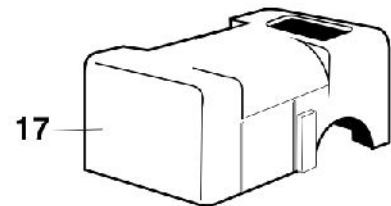

Roca

SILVER SHADOW / CROWN SILVER SPIRIT

4

6

	P	P bar			
	T	°C			
	Q (3 bar)	l/min			36

Radiadores Sanitario S.A

Avda. Diagonal, 513
 08029 Barcelona
 Teléfono 93 366 1200
 Telefax 93 419 4501
 www.roca.es

Roca