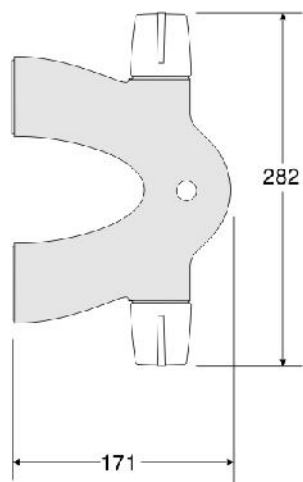

Roca

SILVER SHADOW / CROWN SILVER SPIRIT

4

6

	P	P bar			
	T	°C			
	Q (3 bar)	l/min			36

Radiadores Sanitario S.A

Avda. Diagonal, 513
 08029 Barcelona
 Teléfono 93 366 1200
 Telefax 93 419 4501
 www.roca.es

Roca