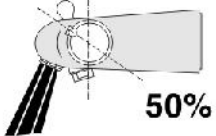

Roca

SILVER SHADOW / CROWN SILVER SPIRIT

4

6

	P	P bar			
	T	°C			
	Q (3 bar)	l/min			36

Radiadores Sanitario S.A

Avda. Diagonal, 513
 08029 Barcelona
 Teléfono 93 366 1200
 Telefax 93 419 4501
 www.roca.es

Roca