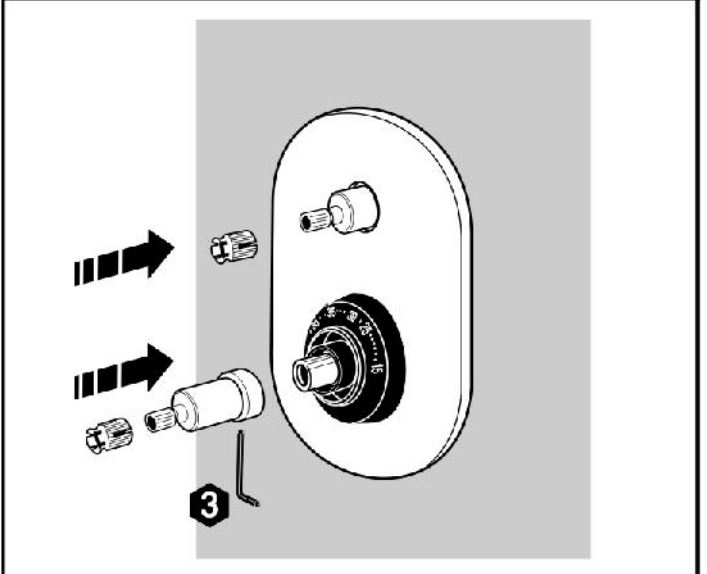

Roca

SILVER SHADOW / CROWN SILVER SPIRIT

4

6

	P	P bar			
	T	°C			
	Q (3 bar)	l/min			36

Radiadores Sanitario S.A

Avda. Diagonal, 513
 08029 Barcelona
 Teléfono 93 366 1200
 Telefax 93 419 4501
 www.roca.es

Roca