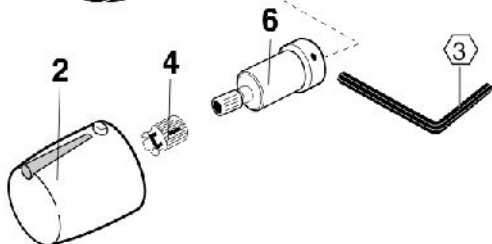

Roca

SILVER SHADOW / CROWN SILVER SPIRIT

4

6

	P	P bar			
	T	°C			
	Q (3 bar)	l/min			36

Radiadores Sanitario S.A

Avda. Diagonal, 513
 08029 Barcelona
 Teléfono 93 366 1200
 Telefax 93 419 4501
 www.roca.es

Roca