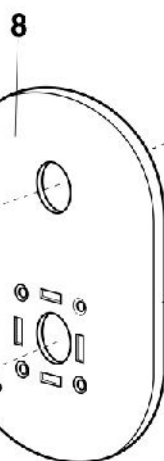

Roca

SILVER SHADOW / CROWN SILVER SPIRIT

4

6

	P	P bar			
	T	°C			
	Q (3 bar)	l/min			36

Radiadores Sanitario S.A

Avda. Diagonal, 513
 08029 Barcelona
 Teléfono 93 366 1200
 Telefax 93 419 4501
 www.roca.es

Roca