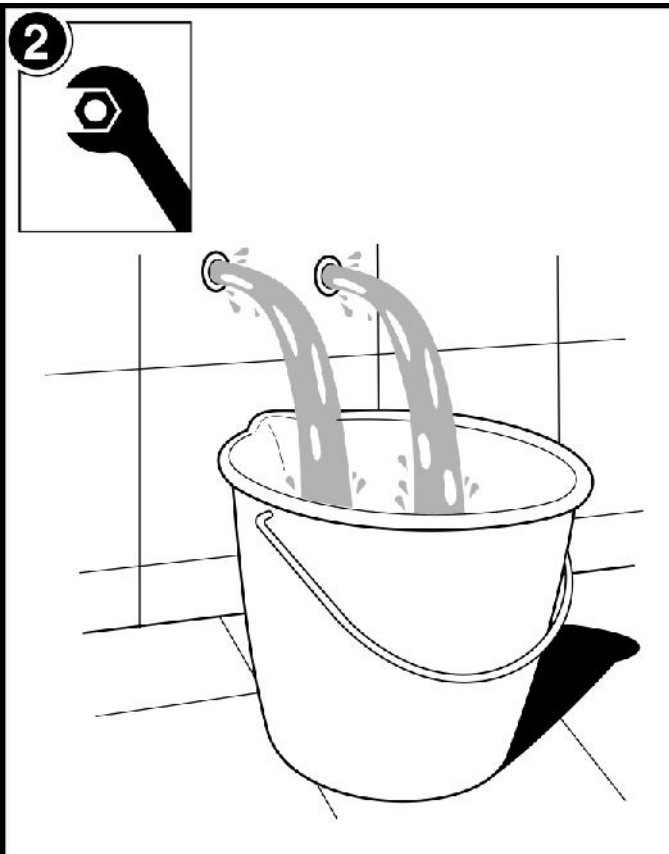

Roca

SILVER SHADOW / CROWN SILVER SPIRIT

4

6

	P	P bar			
	T	°C			
	Q (3 bar)	l/min			36

Radiadores Sanitario S.A

Avda. Diagonal, 513
 08029 Barcelona
 Teléfono 93 366 1200
 Telefax 93 419 4501
 www.roca.es

Roca