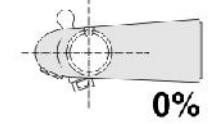

Roca

SILVER SHADOW / CROWN SILVER SPIRIT

4

6

	P	P bar			
	T	°C			
	Q (3 bar)	l/min			36

Radiadores Sanitario S.A

Avda. Diagonal, 513
 08029 Barcelona
 Teléfono 93 366 1200
 Telefax 93 419 4501
 www.roca.es

Roca