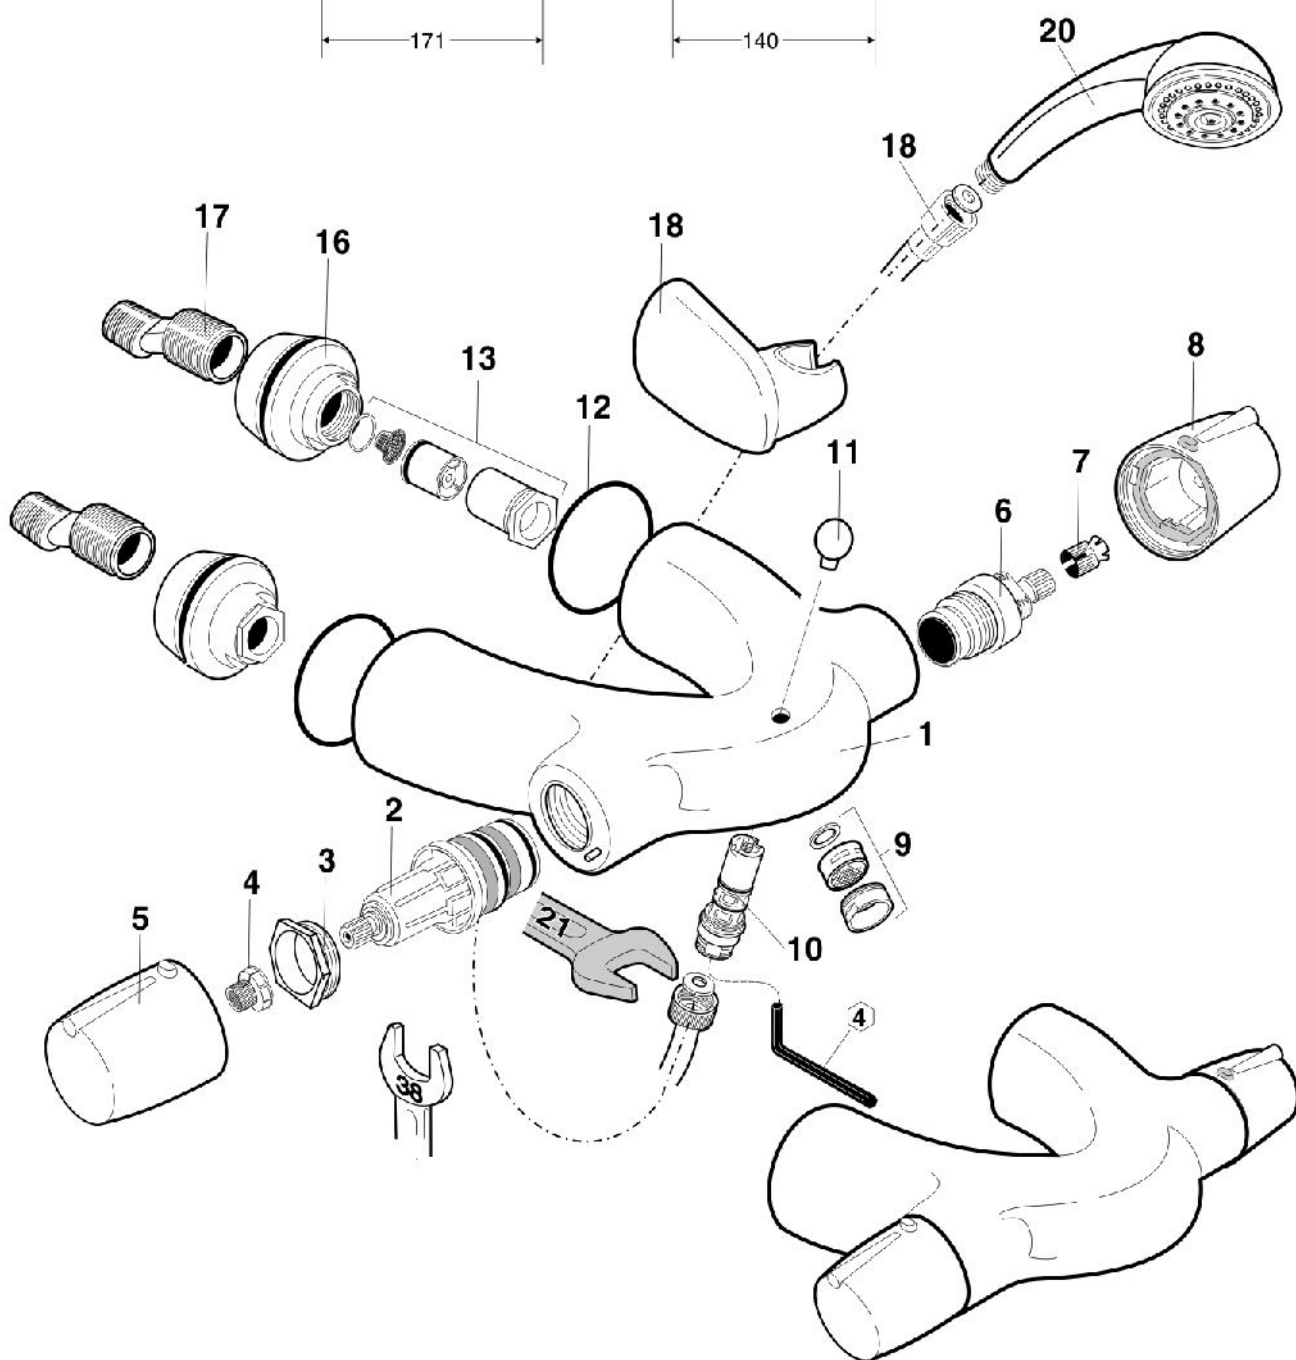

Roca

SILVER SHADOW / CROWN SILVER SPIRIT

4

6

	P	P bar			
	T	°C			
	Q (3 bar)	l/min			36

Radiadores Sanitario S.A

Avda. Diagonal, 513
 08029 Barcelona
 Teléfono 93 366 1200
 Telefax 93 419 4501
 www.roca.es

Roca