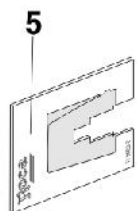

Roca

SILVER SHADOW / CROWN SILVER SPIRIT

4

6

	P	P bar			
	T	°C			
	Q (3 bar)	l/min			36

Radiadores Sanitario S.A

Avda. Diagonal, 513
 08029 Barcelona
 Teléfono 93 366 1200
 Telefax 93 419 4501
 www.roca.es

Roca