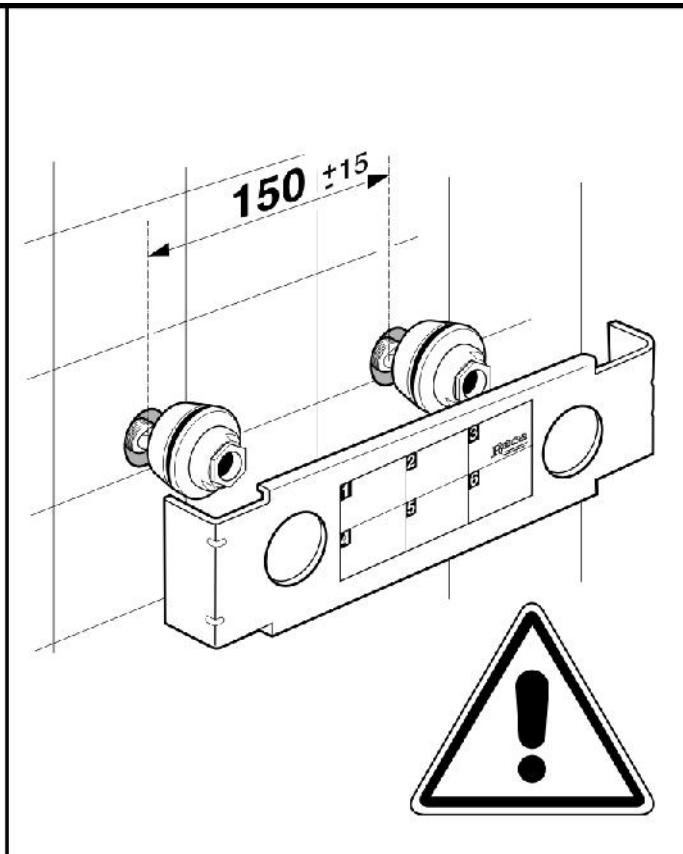

Roca

SILVER SHADOW / CROWN SILVER SPIRIT

4

6

	P	P bar			
	T	°C			
	Q (3 bar)	l/min			36

Radiadores Sanitario S.A

Avda. Diagonal, 513
 08029 Barcelona
 Teléfono 93 366 1200
 Telefax 93 419 4501
 www.roca.es

Roca