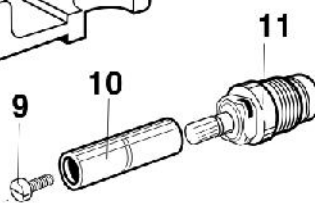

Roca

SILVER SHADOW / CROWN SILVER SPIRIT

4

6

	P	P bar			
	T	°C			
	Q (3 bar)	l/min			36

Radiadores Sanitario S.A

Avda. Diagonal, 513
 08029 Barcelona
 Teléfono 93 366 1200
 Telefax 93 419 4501
 www.roca.es

Roca