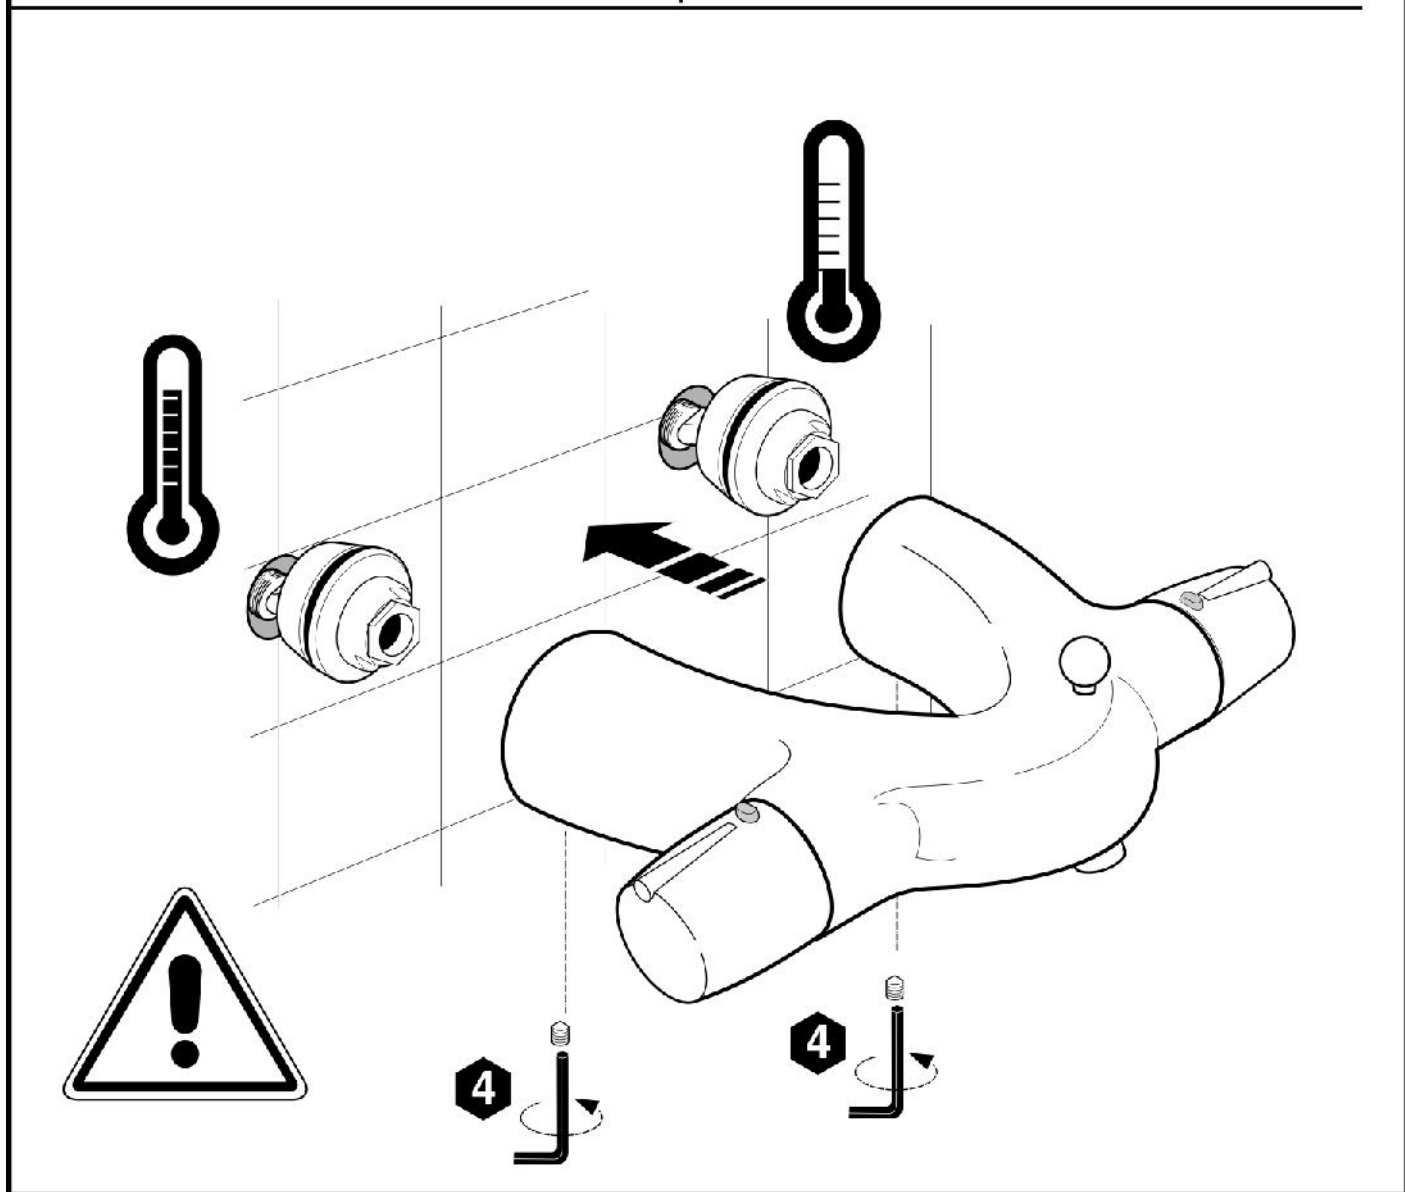

Roca

SILVER SHADOW / CROWN SILVER SPIRIT

4

6

	P	P bar			
	T	°C			
	Q (3 bar)	l/min			36

Radiadores Sanitario S.A

Avda. Diagonal, 513
 08029 Barcelona
 Teléfono 93 366 1200
 Telefax 93 419 4501
 www.roca.es

Roca