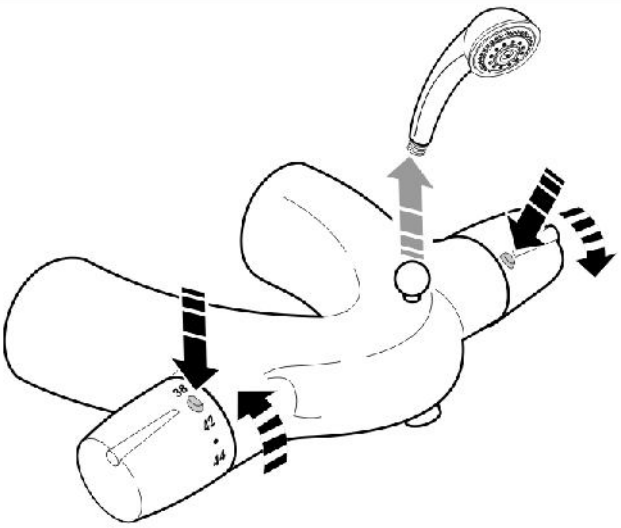

Roca

SILVER SHADOW / CROWN SILVER SPIRIT

4

6

	P	P bar			
	T	°C			
	Q (3 bar)	l/min			36

Radiadores Sanitario S.A

Avda. Diagonal, 513
 08029 Barcelona
 Teléfono 93 366 1200
 Telefax 93 419 4501
 www.roca.es

Roca