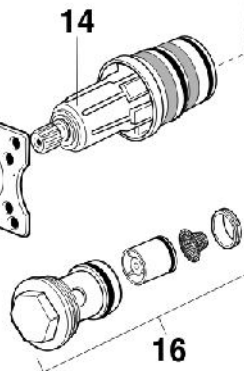

Roca

SILVER SHADOW / CROWN SILVER SPIRIT

4

6

	P	P bar			
	T	°C			
	Q (3 bar)	l/min			36

Radiadores Sanitario S.A

Avda. Diagonal, 513
 08029 Barcelona
 Teléfono 93 366 1200
 Telefax 93 419 4501
 www.roca.es

Roca