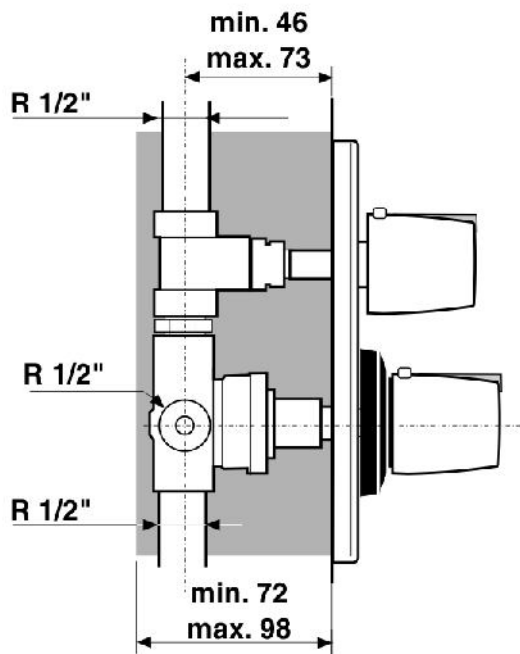

Roca

SILVER SHADOW / CROWN SILVER SPIRIT

4

6

	P	P bar			
	T	°C			
	Q (3 bar)	l/min			36

Radiadores Sanitario S.A

Avda. Diagonal, 513
 08029 Barcelona
 Teléfono 93 366 1200
 Telefax 93 419 4501
 www.roca.es

Roca