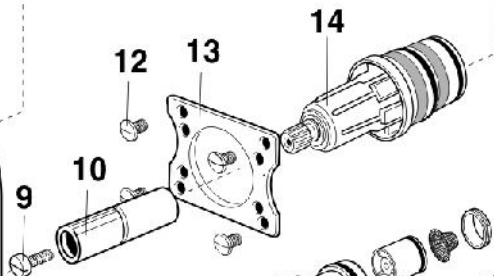

Roca

SILVER SHADOW / CROWN SILVER SPIRIT

4

6

	P	P bar			
	T	°C			
	Q (3 bar)	l/min			36

Radiadores Sanitario S.A

Avda. Diagonal, 513
 08029 Barcelona
 Teléfono 93 366 1200
 Telefax 93 419 4501
 www.roca.es

Roca