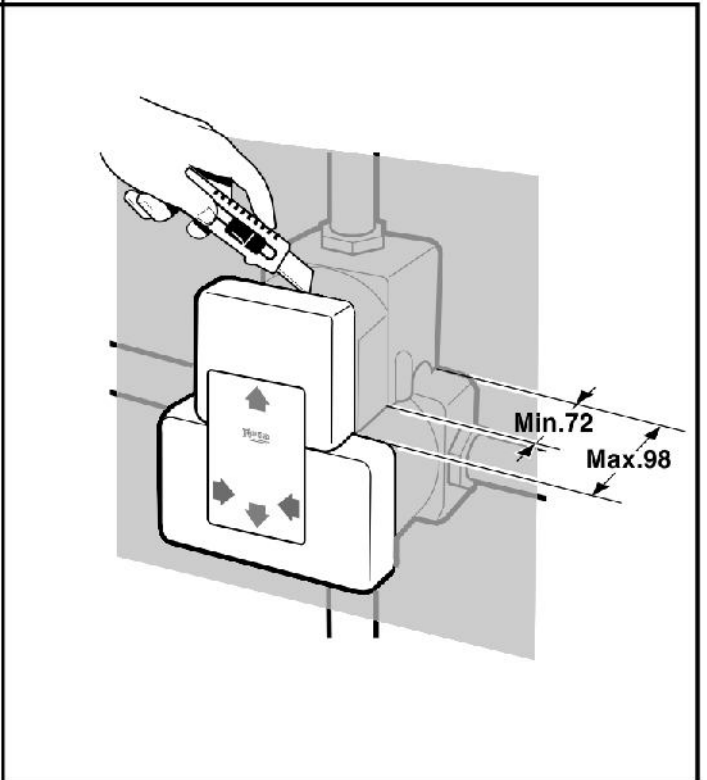

Roca

SILVER SHADOW / CROWN SILVER SPIRIT

4

6

	P	P bar			
	T	°C			
	Q (3 bar)	l/min			36

Radiadores Sanitario S.A

Avda. Diagonal, 513
 08029 Barcelona
 Teléfono 93 366 1200
 Telefax 93 419 4501
 www.roca.es

Roca