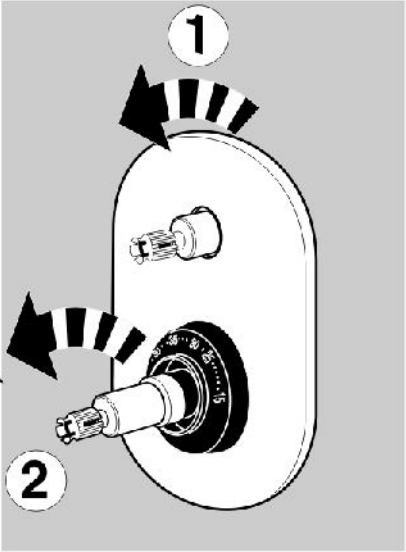

Roca

SILVER SHADOW / CROWN SILVER SPIRIT

4

6

	P	P bar			
	T	°C			
	Q (3 bar)	l/min			36

Radiadores Sanitario S.A

Avda. Diagonal, 513
 08029 Barcelona
 Teléfono 93 366 1200
 Telefax 93 419 4501
 www.roca.es

Roca