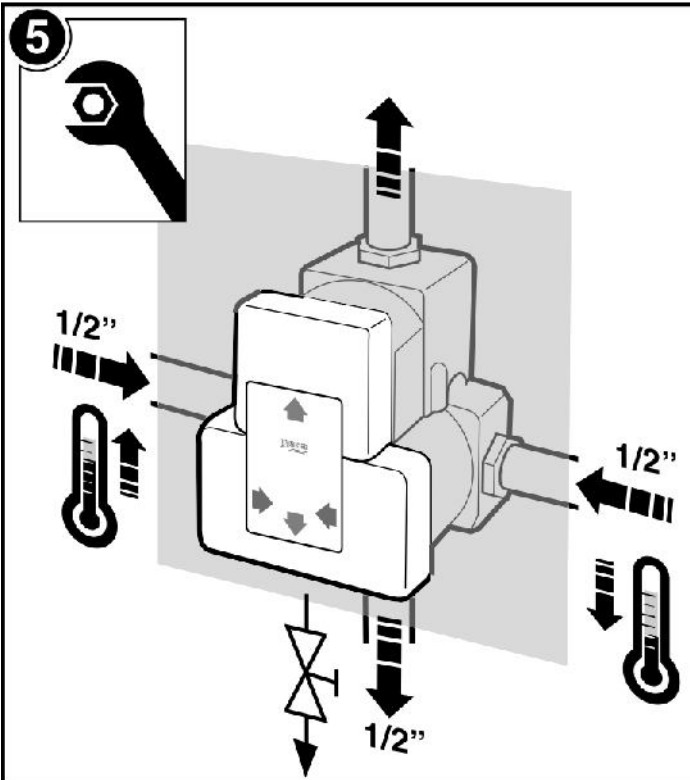

Roca

SILVER SHADOW / CROWN SILVER SPIRIT

4

6

	P	P bar			
	T	°C			
	Q (3 bar)	l/min			36

Radiadores Sanitario S.A

Avda. Diagonal, 513
 08029 Barcelona
 Teléfono 93 366 1200
 Telefax 93 419 4501
 www.roca.es

Roca