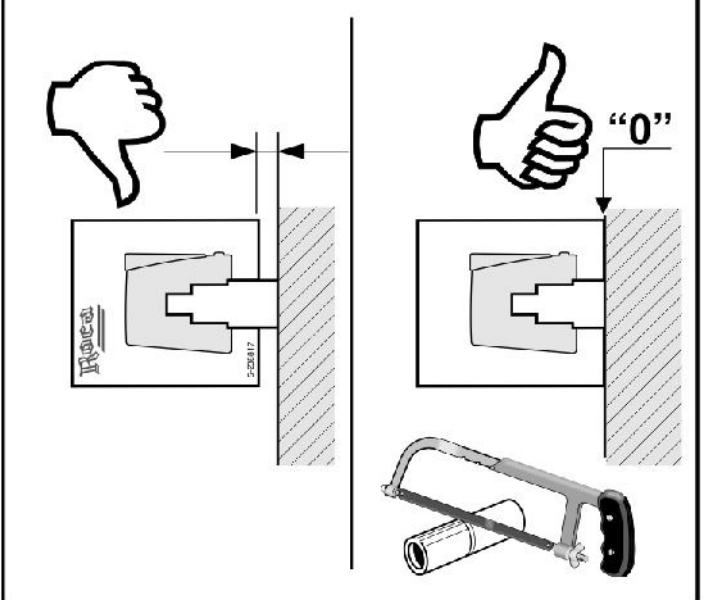

Roca

SILVER SHADOW / CROWN SILVER SPIRIT

4

6

	P	P bar			
	T	°C			
	Q (3 bar)	l/min			36

Radiadores Sanitario S.A

Avda. Diagonal, 513
 08029 Barcelona
 Teléfono 93 366 1200
 Telefax 93 419 4501
 www.roca.es

Roca