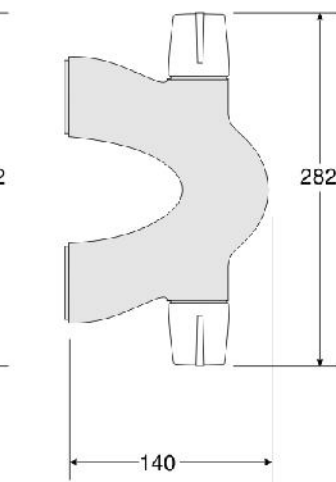

Roca

SILVER SHADOW / CROWN SILVER SPIRIT

4

6

	P	P bar			
	T	°C			
	Q (3 bar)	l/min			36

Radiadores Sanitario S.A

Avda. Diagonal, 513
 08029 Barcelona
 Teléfono 93 366 1200
 Telefax 93 419 4501
 www.roca.es

Roca