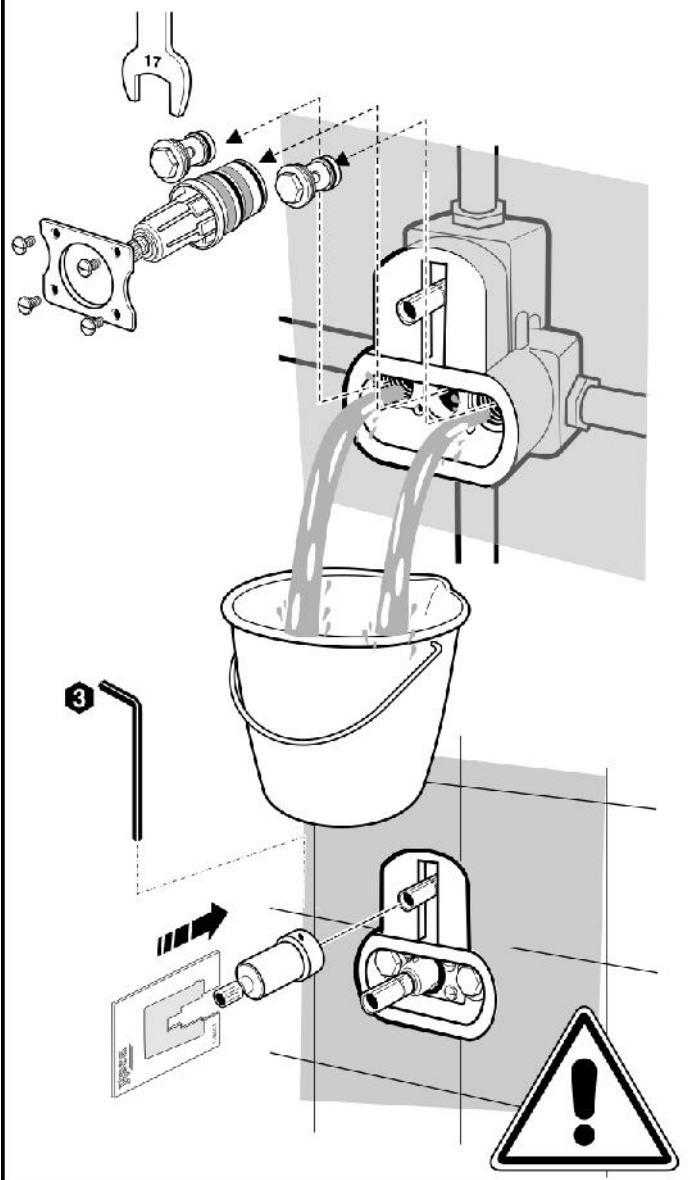

Roca

SILVER SHADOW / CROWN SILVER SPIRIT

4

6

	P	P bar			
	T	°C			
	Q (3 bar)	l/min			36

Radiadores Sanitario S.A

Avda. Diagonal, 513
 08029 Barcelona
 Teléfono 93 366 1200
 Telefax 93 419 4501
 www.roca.es

Roca