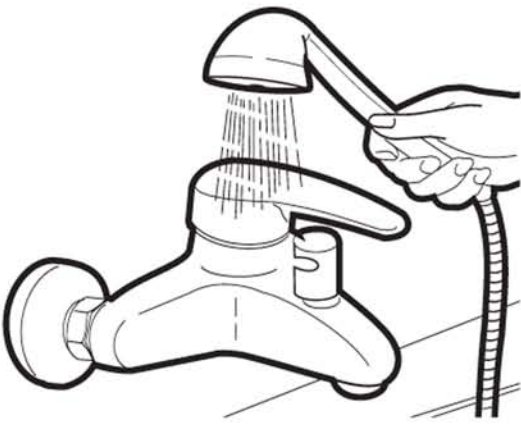

Roca

MONODIN TOP

1

2

$P \geq 0,5 \text{ bar}$

$P < 0,5 \text{ bar}$

 <p>P</p>	<p>P bar</p>	<p>MAX. 10</p>  <p>0,5</p>	<p>5</p>  <p>1</p> 
  <p>T</p>	<p>°C</p>	 <p>80 MAX.</p>	 <p>65 45</p> 
 <p>Q (3 bar)</p>	<p>l/min</p>	<p>12</p>  	<p>20</p> 