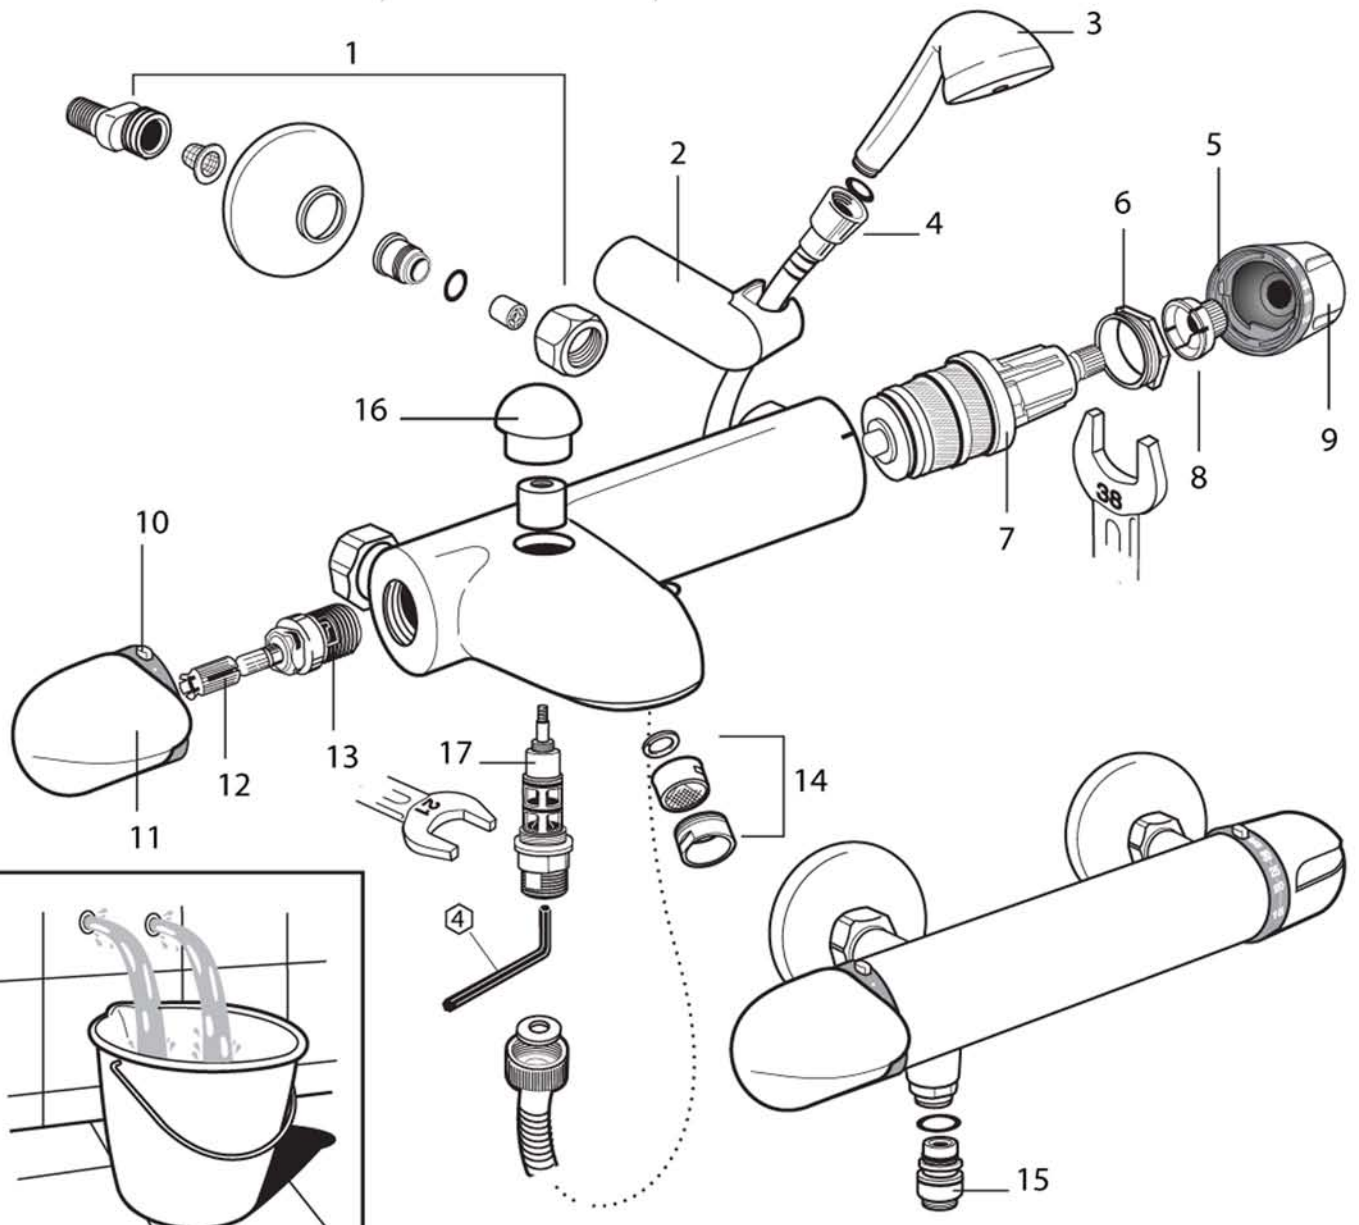

Roca

MONODIN TOP

1

2

$P \geq 0,5 \text{ bar}$

$P < 0,5 \text{ bar}$

 <p>P</p>	<p>P bar</p>	<p>MAX. 10</p>  <p>0,5</p>	<p>5</p>  <p>1</p> 
  <p>T</p>	<p>°C</p>	 <p>80 MAX.</p>	 <p>65 45</p> 
 <p>Q (3 bar)</p>	<p>l/min</p>	<p>12</p>  	<p>20</p> 

1H

1 - 525556100
2 - 505717800
3 - 5B5039c00
4 - 505908203
5 - 543832407

7 - 505908203
8 - 523784707
9 - 524526100
10 - 543832307
11 - 524526000

12 - 523784507
13 - 525158509
14 - 525390300
15 - 523211300
16 - 523541800