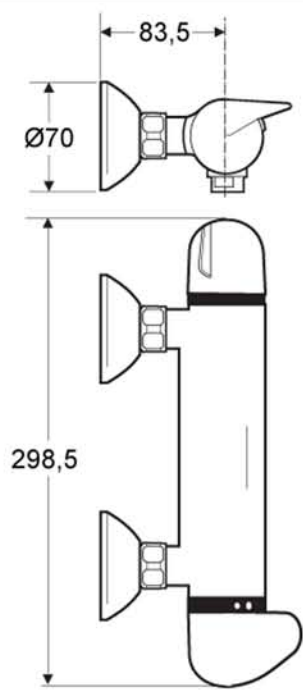

Roca

MONODIN TOP

1

2

$P \geq 0,5 \text{ bar}$

$P < 0,5 \text{ bar}$

 <p>P</p>	<p>P bar</p>	<p>MAX. 10</p>  <p>0,5</p>	<p>5</p>  <p>1</p> 
  <p>T</p>	<p>°C</p>	 <p>80 MAX.</p>	 <p>65 45</p> 
 <p>Q (3 bar)</p>	<p>l/min</p>	<p>12</p>  	<p>20</p> 

1H

1 - 525556100
2 - 505717800
3 - 5B5039c00
4 - 505908203
5 - 543832407

7 - 505908203
8 - 523784707
9 - 524526100
10 - 543832307
11 - 524526000

12 - 523784507
13 - 525158509
14 - 525390300
15 - 523211300
16 - 523541800