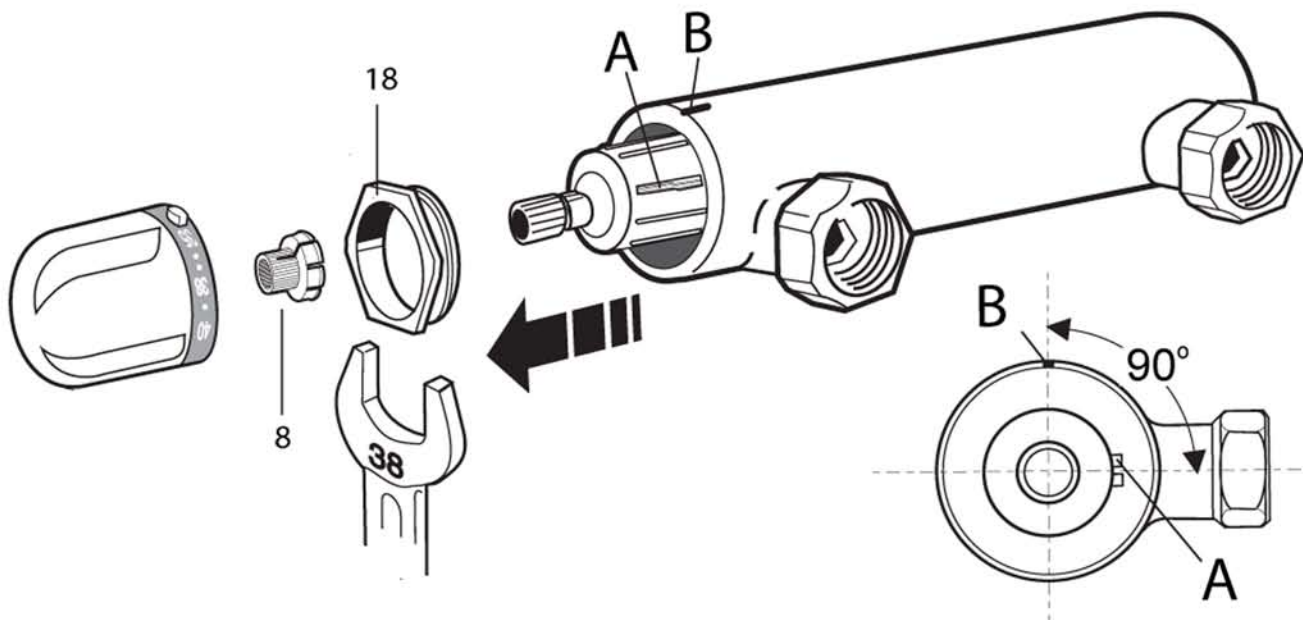

Roca

MONODIN TOP

1

2

$P \geq 0,5 \text{ bar}$

$P < 0,5 \text{ bar}$

 <p>P</p>	<p>P bar</p>	<p>MAX. 10</p>  <p>0,5</p>	<p>5</p>  <p>1</p> 
  <p>T</p>	<p>°C</p>	 <p>80 MAX.</p>	 <p>65 45</p> 
 <p>Q (3 bar)</p>	<p>l/min</p>	<p>12</p>  	<p>20</p> 

1H

1 - 525556100
2 - 505717800
3 - 5B5039c00
4 - 505908203
5 - 543832407

7 - 505908203
8 - 523784707
9 - 524526100
10 - 543832307
11 - 524526000

12 - 523784507
13 - 525158509
14 - 525390300
15 - 523211300
16 - 523541800