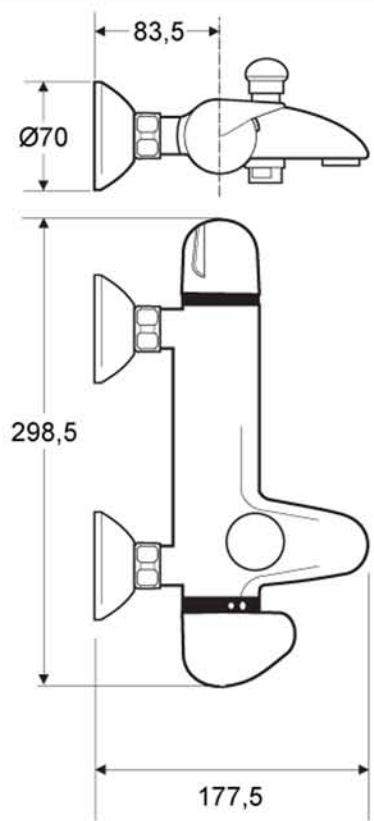

Roca

MONODIN TOP

1

2

$P \geq 0,5 \text{ bar}$

$P < 0,5 \text{ bar}$

 <p>P</p>	<p>P bar</p>	<p>MAX. 10</p>  <p>0,5</p>	<p>5</p>  <p>1</p> 
  <p>T</p>	<p>°C</p>	 <p>80 MAX.</p>	 <p>65 45</p> 
 <p>Q (3 bar)</p>	<p>l/min</p>	<p>12</p>  	<p>20</p> 

1H

1 - 525556100
2 - 505717800
3 - 5B5039c00
4 - 505908203
5 - 543832407

7 - 505908203
8 - 523784707
9 - 524526100
10 - 543832307
11 - 524526000

12 - 523784507
13 - 525158509
14 - 525390300
15 - 523211300
16 - 523541800