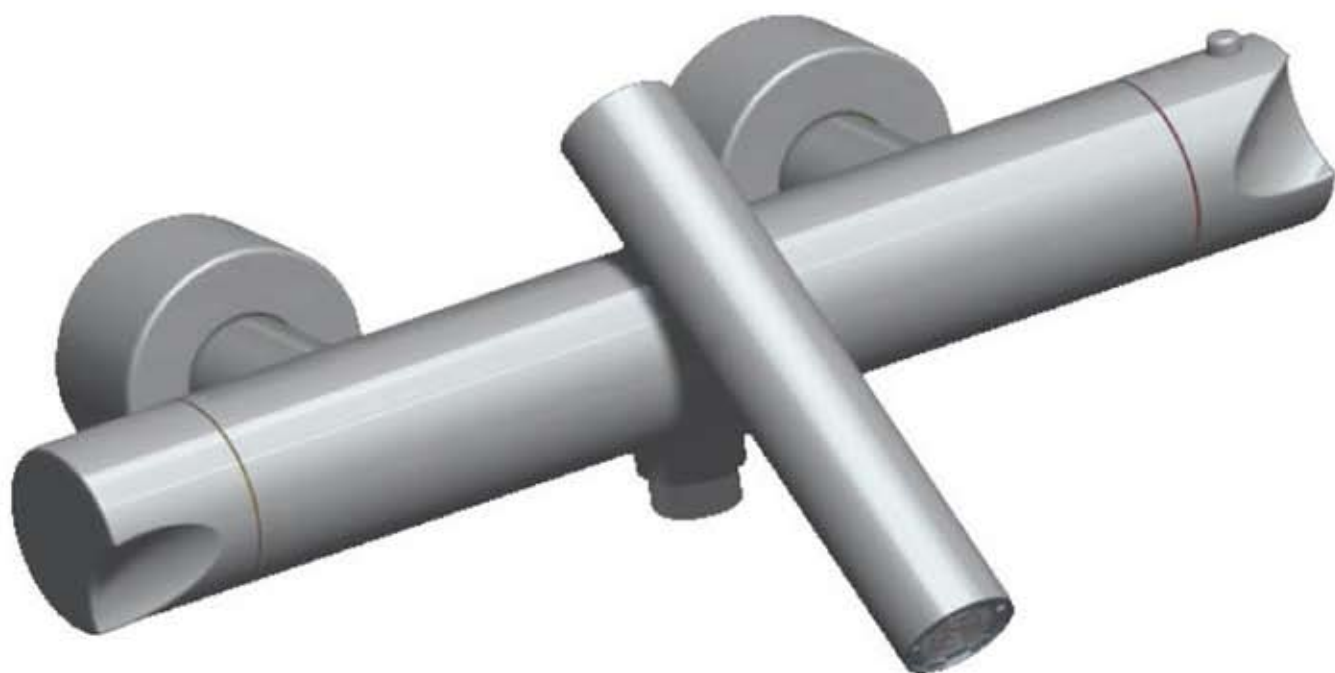

# Roca

## KENDO

4

1

2

3

5

 <b>P</b>	<b>P</b> bar	 MAX. 10 0,5	 5 1 
  <b>T</b>	<b>°C</b>	 80 MAX.	 65 45 
 <b>Q</b> ( 3 bar )	<b>l/min</b>	 20	

1 - 505520308  
2 - 505122807  
3 - 502661003  
4 - 5015213xx  
5 - 504630703  
6 - 505910707  
7 - 505122907  
8 - 5048114xx  
9 - 505908203  
10 - 504811503