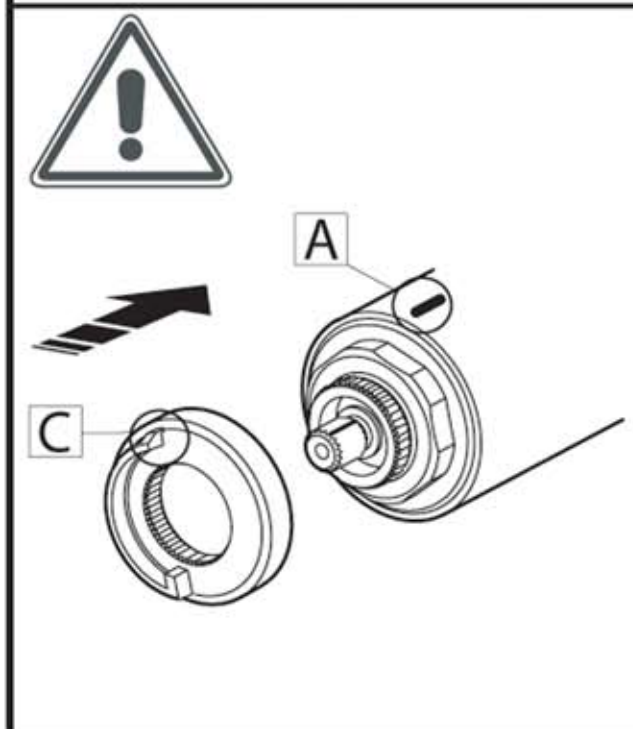

## KENDO

4

1

2

3

5

 <b>P</b>	<b>P</b> bar	 MAX. 10 0,5	 5 1 
  <b>T</b>	<b>°C</b>	 80 MAX.	 65 45 
 <b>Q</b> ( 3 bar )	<b>l/min</b>	 20	

1 - 505520308  
2 - 505122807  
3 - 502661003  
4 - 5015213xx  
5 - 504630703  
6 - 505910707  
7 - 505122907  
8 - 5048114xx  
9 - 505908203  
10 - 504811503