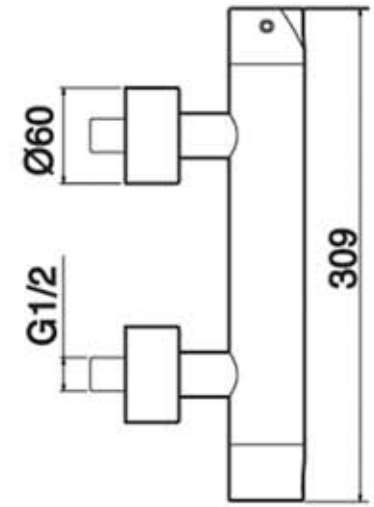

## KENDO

4

1

2

3

5

 <b>P</b>	<b>P</b> bar	 MAX. 10 0,5	 5 1 
  <b>T</b>	<b>°C</b>	 80 MAX.	 65 45 
 <b>Q</b> ( 3 bar )	<b>l/min</b>	 20	

1 - 505520308  
2 - 505122807  
3 - 502661003  
4 - 5015213xx  
5 - 504630703  
6 - 505910707  
7 - 505122907  
8 - 5048114xx  
9 - 505908203  
10 - 504811503