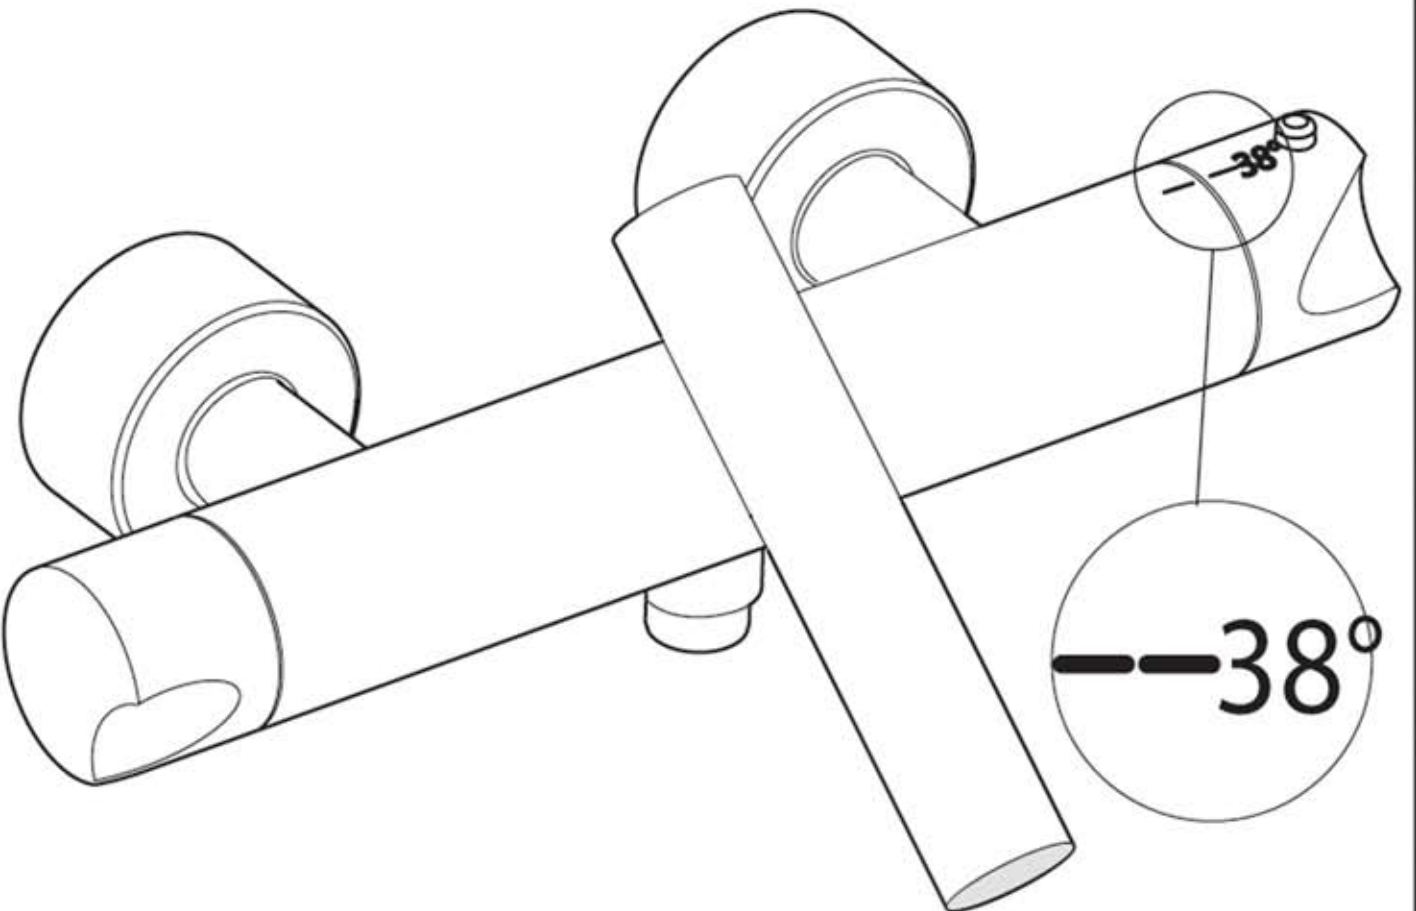

## KENDO

4

1

2

3

5

 <b>P</b>	<b>P</b> bar	 MAX. 10 0,5	 5 1 
  <b>T</b>	<b>°C</b>	 80 MAX.	 65 45 
 <b>Q</b> ( 3 bar )	<b>l/min</b>	 20	

1 - 505520308  
2 - 505122807  
3 - 502661003  
4 - 5015213xx  
5 - 504630703  
6 - 505910707  
7 - 505122907  
8 - 5048114xx  
9 - 505908203  
10 - 504811503