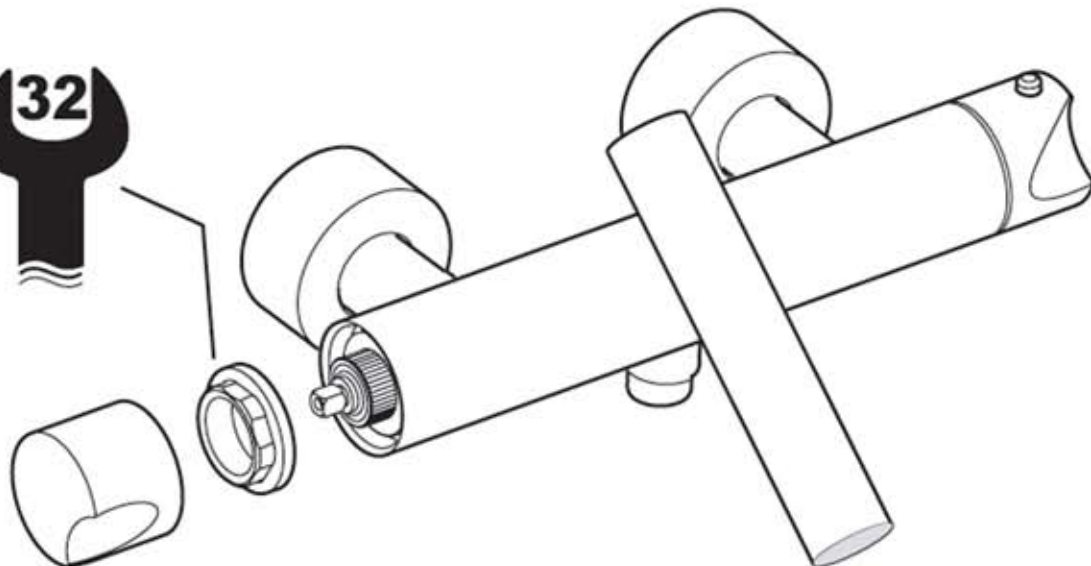

## KENDO

4

1

2

3

5

 <b>P</b>	<b>P</b> bar	 MAX. 10 0,5	 5 1 
  <b>T</b>	<b>°C</b>	 80 MAX.	 65 45 
 <b>Q</b> ( 3 bar )	<b>l/min</b>	 20	

1 - 505520308  
2 - 505122807  
3 - 502661003  
4 - 5015213xx  
5 - 504630703  
6 - 505910707  
7 - 505122907  
8 - 5048114xx  
9 - 505908203  
10 - 504811503