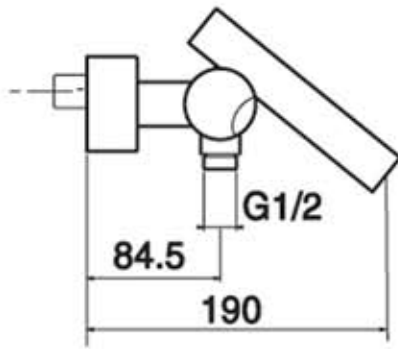

## KENDO

4

1

2

3

5

 <b>P</b>	<b>P</b> bar	 MAX. 10 0,5	 5 1 
  <b>T</b>	<b>°C</b>	 80 MAX.	 65 45 
 <b>Q</b> ( 3 bar )	<b>l/min</b>	 20	

1 - 505520308  
2 - 505122807  
3 - 502661003  
4 - 5015213xx  
5 - 504630703  
6 - 505910707  
7 - 505122907  
8 - 5048114xx  
9 - 505908203  
10 - 504811503