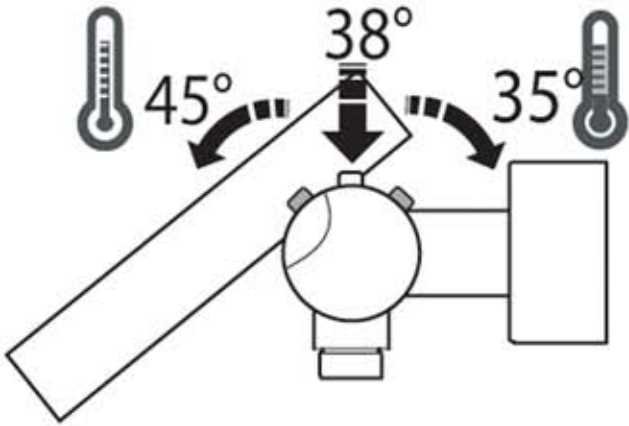

## KENDO

4

1

2

3

5

 <b>P</b>	<b>P</b> bar	 MAX. 10 0,5	 5 1 
  <b>T</b>	<b>°C</b>	 80 MAX.	 65 45 
 <b>Q</b> ( 3 bar )	<b>l/min</b>	 20	

1 - 505520308  
2 - 505122807  
3 - 502661003  
4 - 5015213xx  
5 - 504630703  
6 - 505910707  
7 - 505122907  
8 - 5048114xx  
9 - 505908203  
10 - 504811503