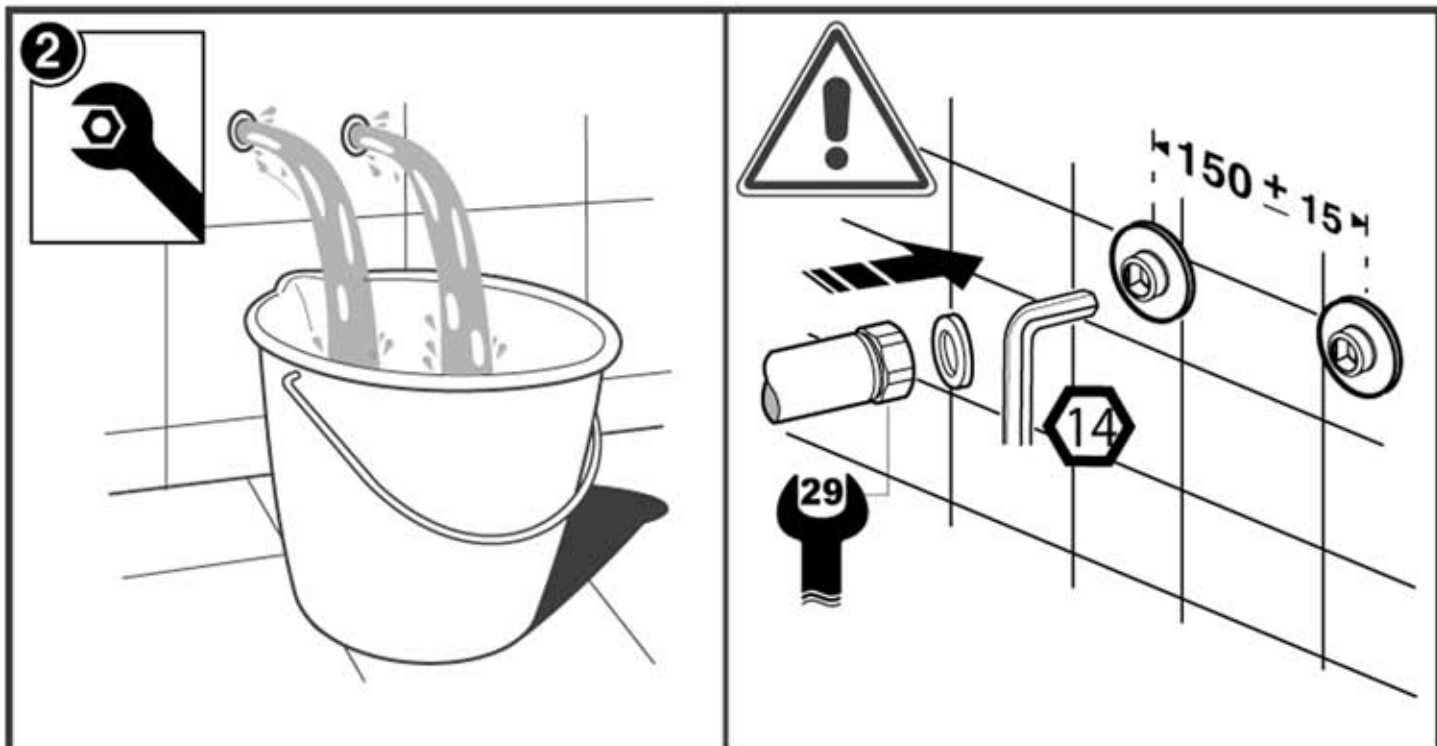

## KENDO

4

1

2

3

5

 <b>P</b>	<b>P</b> bar	 MAX. 10 0,5	 5 1 
  <b>T</b>	<b>°C</b>	 80 MAX.	 65 45 
 <b>Q</b> ( 3 bar )	<b>l/min</b>	 20	

1 - 505520308  
2 - 505122807  
3 - 502661003  
4 - 5015213xx  
5 - 504630703  
6 - 505910707  
7 - 505122907  
8 - 5048114xx  
9 - 505908203  
10 - 504811503