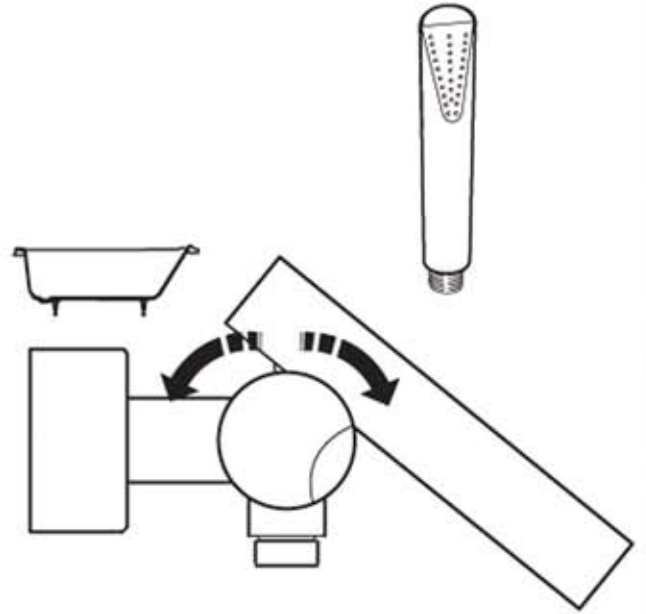

## KENDO

4

1

2

3

5

 <b>P</b>	<b>P</b> bar	 MAX. 10 0,5	 5 1 
  <b>T</b>	<b>°C</b>	 80 MAX.	 65 45 
 <b>Q</b> ( 3 bar )	<b>l/min</b>	 20	

1 - 505520308  
2 - 505122807  
3 - 502661003  
4 - 5015213xx  
5 - 504630703  
6 - 505910707  
7 - 505122907  
8 - 5048114xx  
9 - 505908203  
10 - 504811503