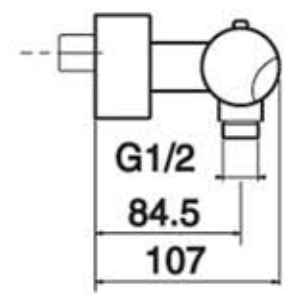

## KENDO

4

1

2

3

5

 <b>P</b>	<b>P</b> bar	 MAX. 10 0,5	 5 1 
  <b>T</b>	<b>°C</b>	 80 MAX.	 65 45 
 <b>Q</b> ( 3 bar )	<b>l/min</b>	 20	

1 - 505520308  
2 - 505122807  
3 - 502661003  
4 - 5015213xx  
5 - 504630703  
6 - 505910707  
7 - 505122907  
8 - 5048114xx  
9 - 505908203  
10 - 504811503