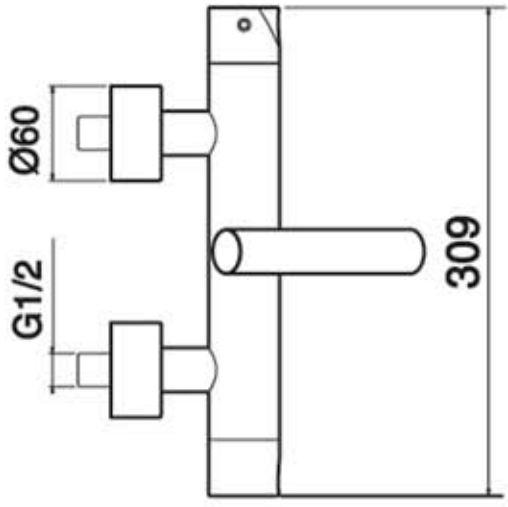

## KENDO

4

1

2

3

5

 <b>P</b>	<b>P</b> bar	 MAX. 10 0,5	 5 1 
  <b>T</b>	<b>°C</b>	 80 MAX.	 65 45 
 <b>Q</b> ( 3 bar )	<b>l/min</b>	 20	

1 - 505520308  
2 - 505122807  
3 - 502661003  
4 - 5015213xx  
5 - 504630703  
6 - 505910707  
7 - 505122907  
8 - 5048114xx  
9 - 505908203  
10 - 504811503