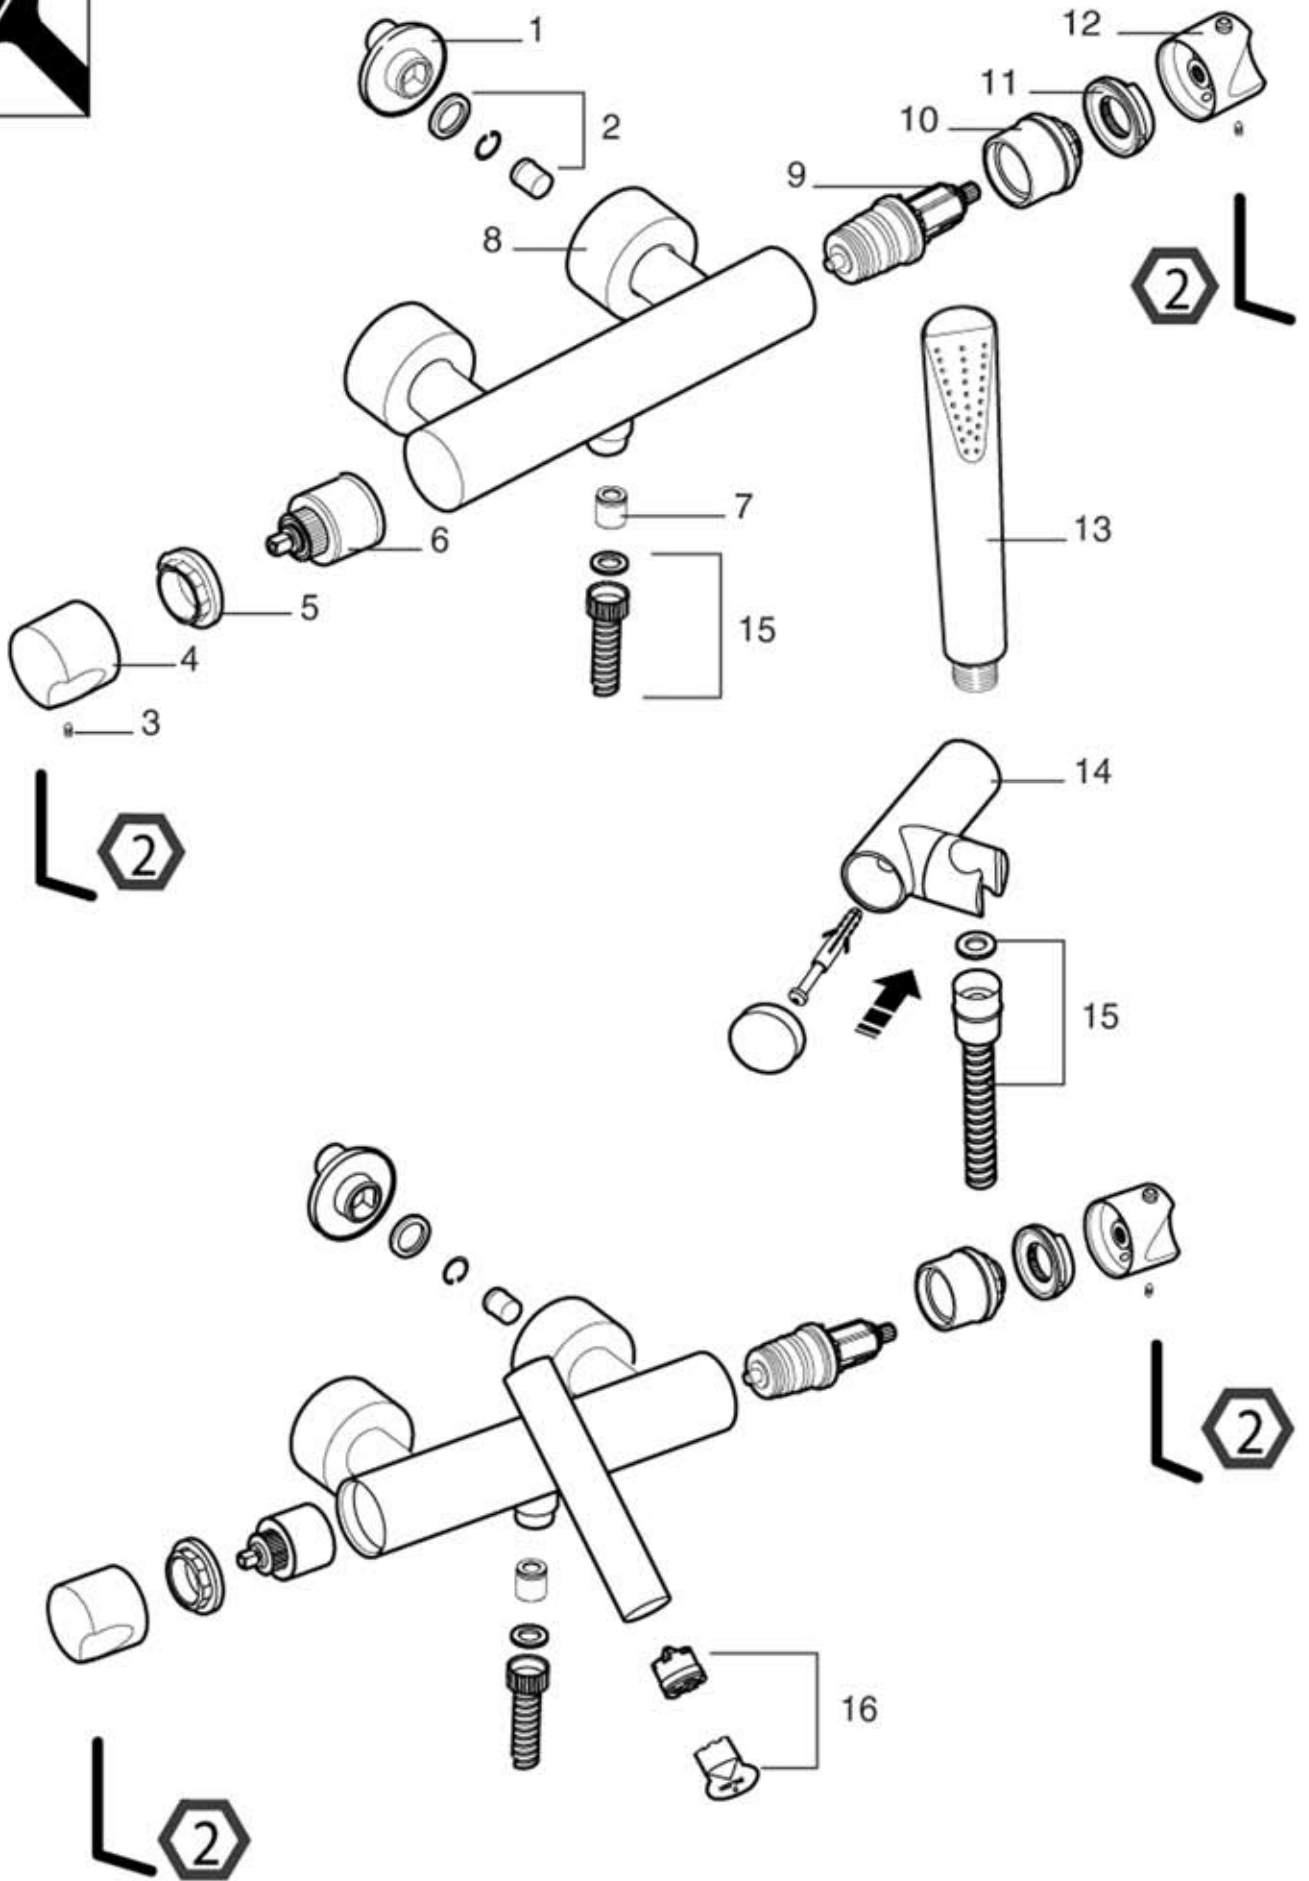

# Roca

## KENDO

4

1

2

3

5

 <b>P</b>	<b>P</b> bar	 MAX. 10 0,5	 5 1 
  <b>T</b>	<b>°C</b>	 80 MAX.	 65 45 
 <b>Q</b> ( 3 bar )	<b>l/min</b>	 20	

1 - 505520308  
2 - 505122807  
3 - 502661003  
4 - 5015213xx  
5 - 504630703  
6 - 505910707  
7 - 505122907  
8 - 5048114xx  
9 - 505908203  
10 - 504811503

11 - 504811307  
12 - 5015212xx  
13 - 5B9047C00  
14 - 507157000  
15 - 525701700  
16 - 505322607

XX - A0 ( Polished )  
XX - E0 ( Mate )

**Roca Sanitario, S.A.**

Avda. Diagonal, 513  
08029 Barcelona SPAIN  
Teléfono 93 366 1200  
Fax 93 419 4501  
www.roca.es