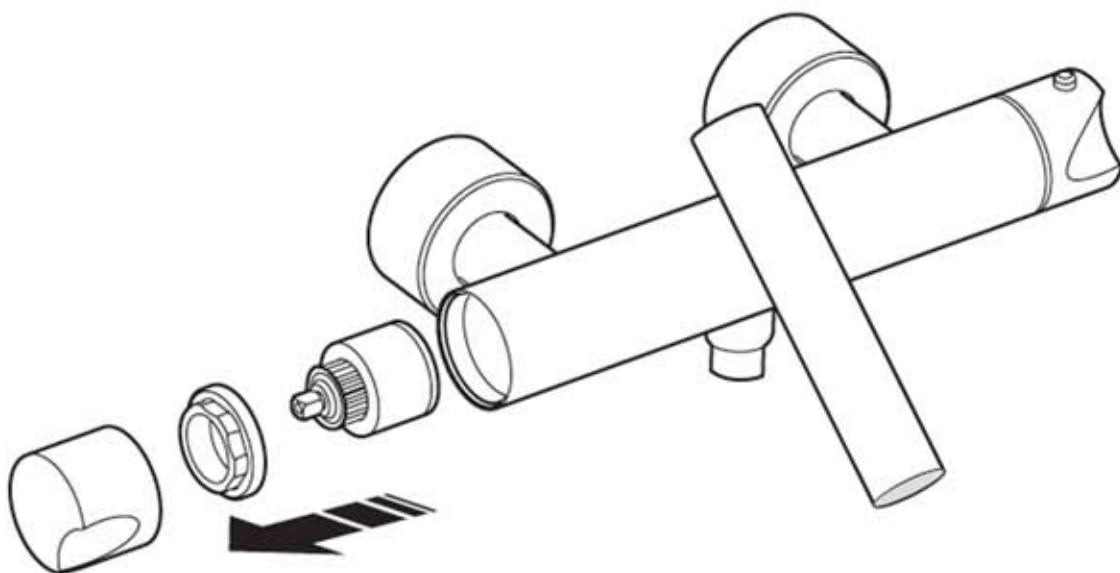

## KENDO

4

1

2

3

5

 <b>P</b>	<b>P</b> bar	 MAX. 10 0,5	 5 1 
  <b>T</b>	<b>°C</b>	 80 MAX.	 65 45 
 <b>Q</b> ( 3 bar )	<b>l/min</b>	 20	

1 - 505520308  
2 - 505122807  
3 - 502661003  
4 - 5015213xx  
5 - 504630703  
6 - 505910707  
7 - 505122907  
8 - 5048114xx  
9 - 505908203  
10 - 504811503