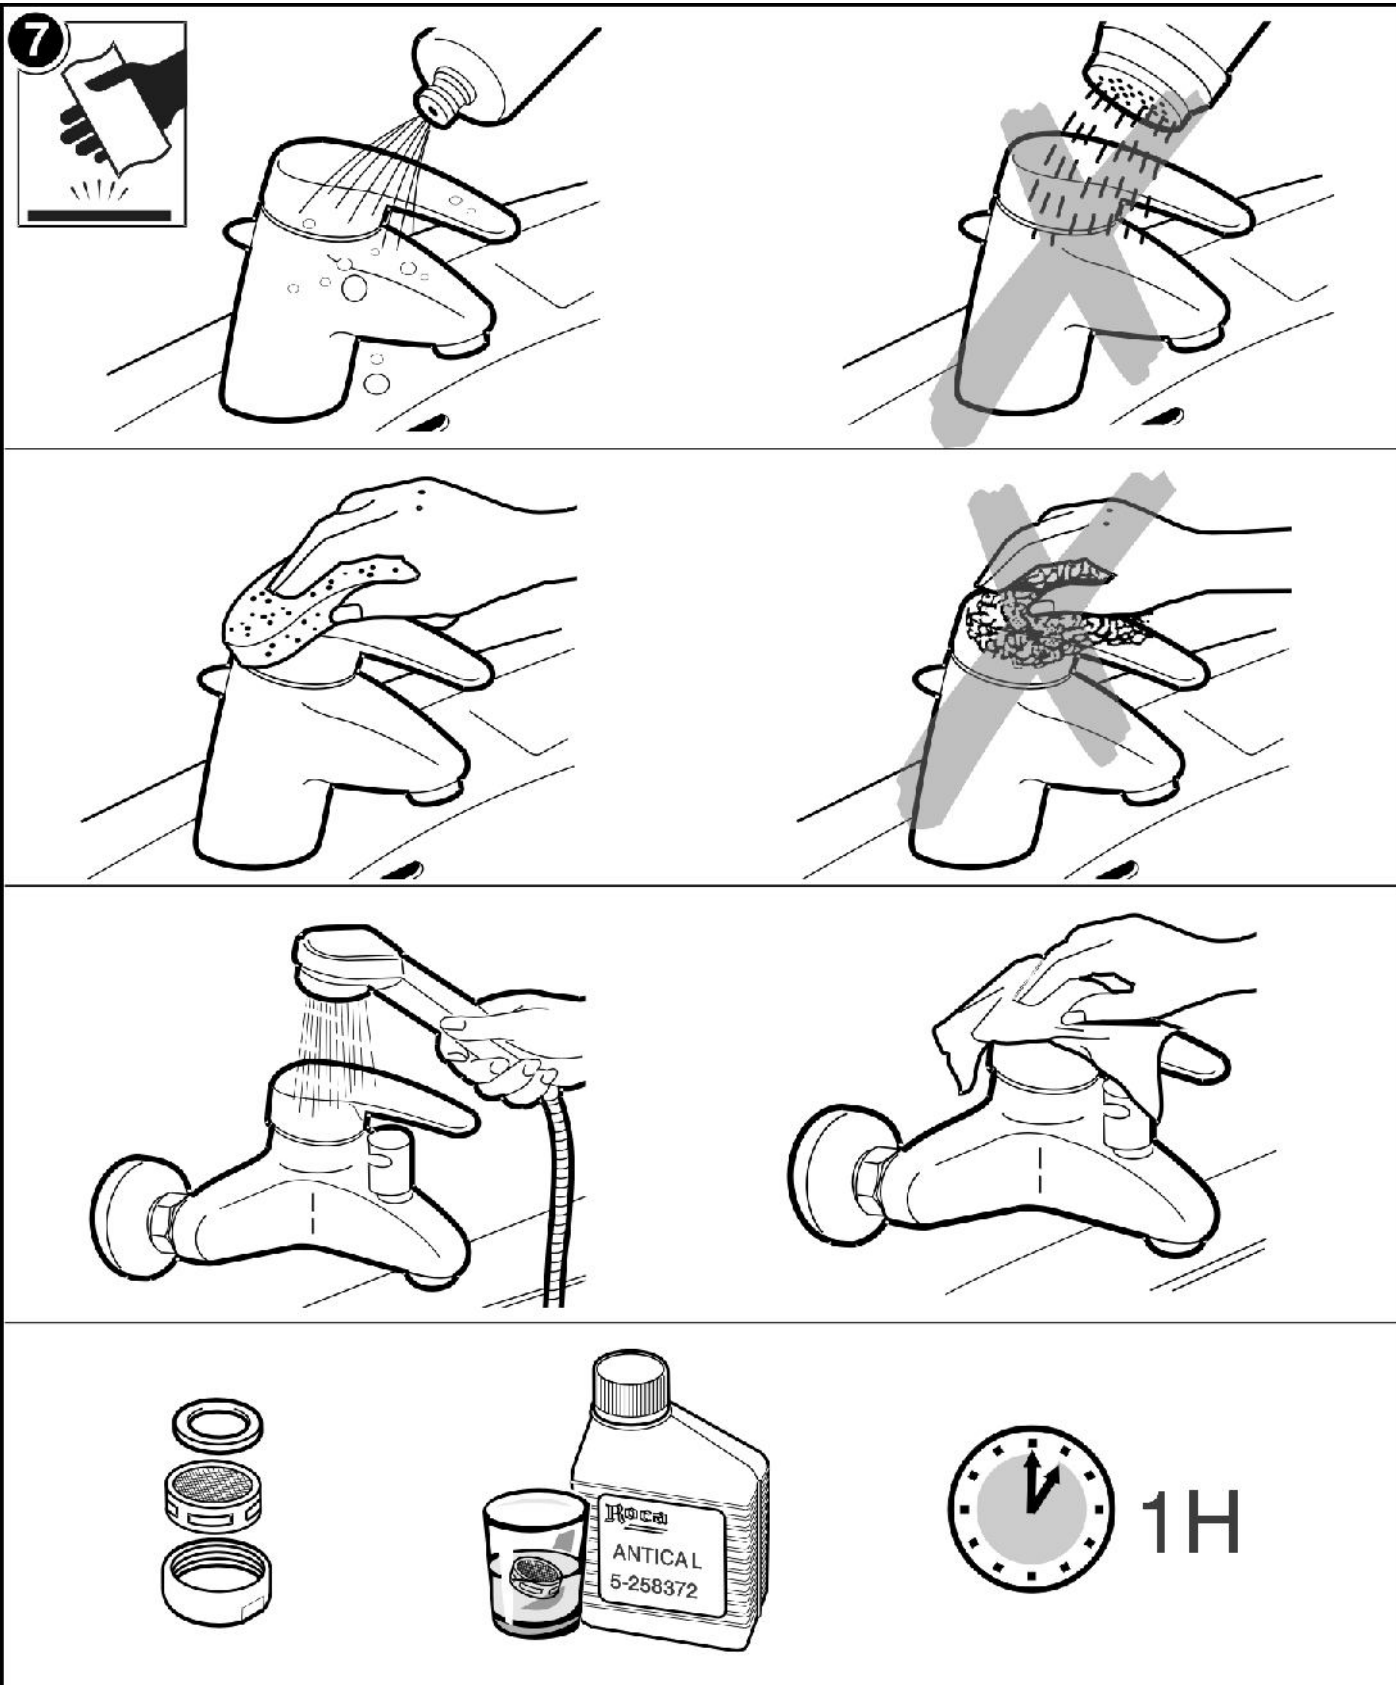

Roca Sanitario, S.A.

Avda. Diagonal, 513
08029 Barcelona SPAIN
Teléfono 93 366 1200
Fax 93 419 4501
www.roca.es

Roca