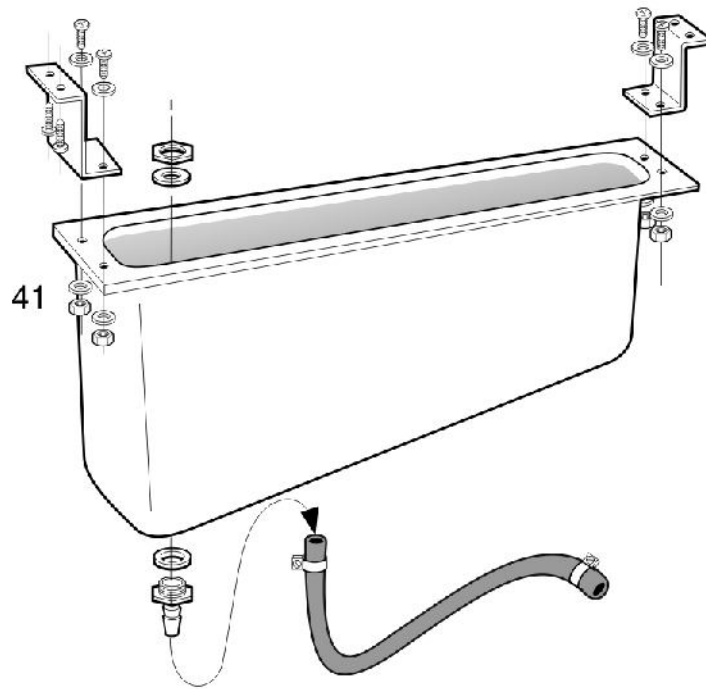

Montaje y uso
Assembly and use
Montage et utilisation
Montage - und Gebrauchsanleitung
Montaggio e utilizzazione
Montagem e utilizaço
Monta i uytkowania
Montajı ve kullanımı

Roca

ARUBA

Folleto para el usuario
Booklet for the user
Brochure pour l'utilisateur
Broschre fr den Verbraucher
Opuscolo per l'utente
Folheto para utilizador
Instrukcja dla uytkownika
Kullanıcı iin bror

5-268033-14

	P	P bar	0,5		5		
	T	°C			80 MAX.		
	Q (3 bar)	l/min			40		20

2

Roca Sanitario, S.A.

Avda. Diagonal, 513
 08029 Barcelona SPAIN
 Teléfono 93 366 1200
 Fax 93 419 4501
 www.roca.es

Roca