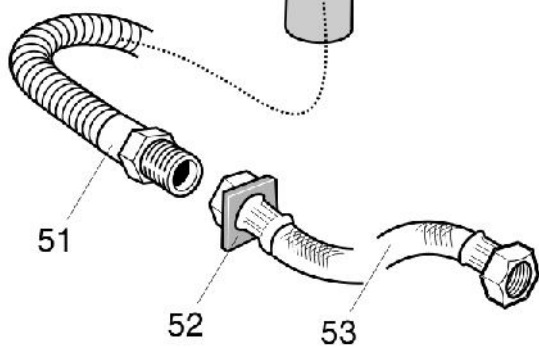

Montaje y uso
Assembly and use
Montage et utilisation
Montage - und Gebrauchsanleitung
Montaggio e utilizzazione
Montagem e utilizaço
Monta i uytkowania
Montajı ve kullanımı

Roca

ARUBA

Folleto para el usuario
Booklet for the user
Brochure pour l'utilisateur
Broschre fr den Verbraucher
Opuscolo per l'utente
Folheto para utilizador
Instrukcja dla uytkownika
Kullanıcı iin bror

5-268033-14

	P	P bar	0,5		5		
	T	°C			80 MAX.		
	Q (3 bar)	l/min			40		20

2

Roca Sanitario, S.A.

Avda. Diagonal, 513
 08029 Barcelona SPAIN
 Teléfono 93 366 1200
 Fax 93 419 4501
 www.roca.es

Roca