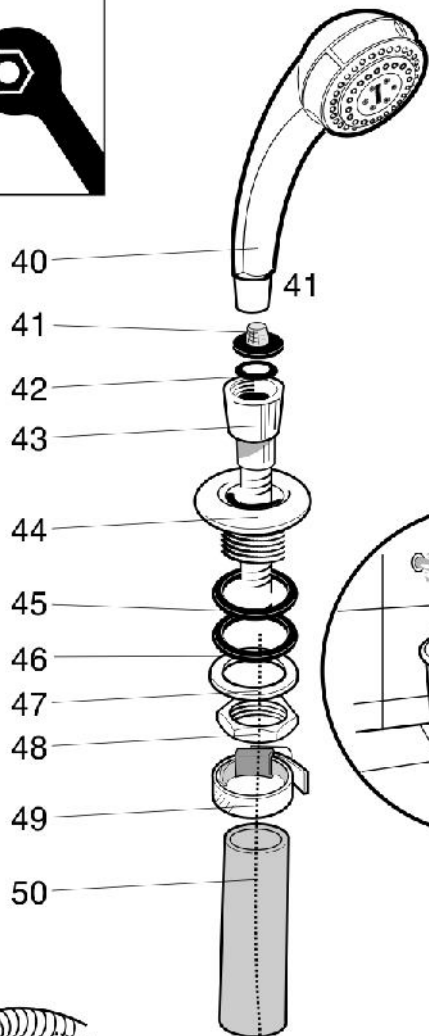

Montaje y uso
Assembly and use
Montage et utilisation
Montage - und Gebrauchsanleitung
Montaggio e utilizzazione
Montagem e utilizaço
Monta i uytkowania
Montajı ve kullanımı

Roca

ARUBA

Folleto para el usuario
Booklet for the user
Brochure pour l'utilisateur
Broschre fr den Verbraucher
Opuscolo per l'utente
Folheto para utilizador
Instrukcja dla uytkownika
Kullanıcı iin bror

5-268033-14

	P	P bar	0,5		5		
	T	°C			80 MAX.		
	Q (3 bar)	l/min			40		20

2

Roca Sanitario, S.A.

Avda. Diagonal, 513
 08029 Barcelona SPAIN
 Teléfono 93 366 1200
 Fax 93 419 4501
 www.roca.es

Roca