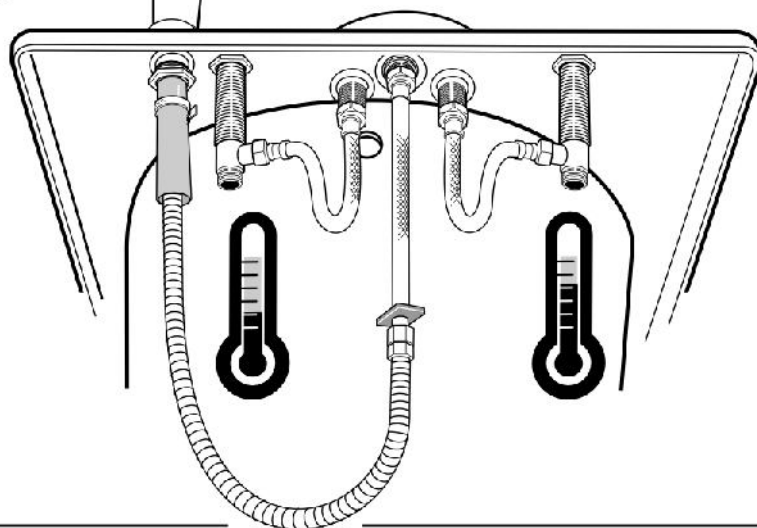

Montaje y uso
Assembly and use
Montage et utilisation
Montage - und Gebrauchsanleitung
Montaggio e utilizzazione
Montagem e utilizaço
Monta i uytkowania
Montajı ve kullanımı

Roca

ARUBA

Folleto para el usuario
Booklet for the user
Brochure pour l'utilisateur
Broschre fr den Verbraucher
Opuscolo per l'utente
Folheto para utilizador
Instrukcja dla uytkownika
Kullanıcı iin bror

5-268033-14

	P	P bar	0,5		5		
	T	°C			80 MAX.		
	Q (3 bar)	l/min			40		20

2

Roca Sanitario, S.A.

Avda. Diagonal, 513
 08029 Barcelona SPAIN
 Teléfono 93 366 1200
 Fax 93 419 4501
 www.roca.es

Roca