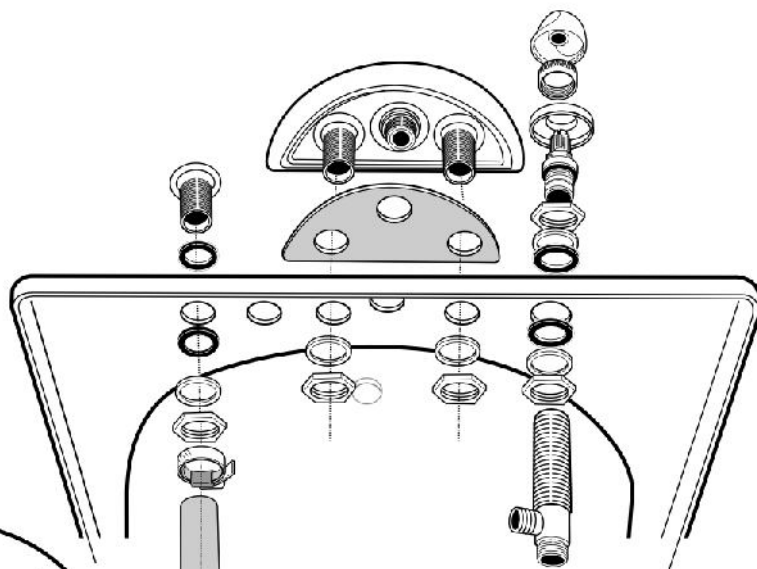

Montaje y uso
Assembly and use
Montage et utilisation
Montage - und Gebrauchsanleitung
Montaggio e utilizzazione
Montagem e utilizaço
Monta i uytkowania
Montajı ve kullanımı

Roca

ARUBA

Folleto para el usuario
Booklet for the user
Brochure pour l'utilisateur
Broschre fr den Verbraucher
Opuscolo per l'utente
Folheto para utilizador
Instrukcja dla uytkownika
Kullanıcı iin bror

5-268033-14

	P	P bar	0,5		5		
	T	°C			80 MAX.		
	Q (3 bar)	l/min			40		20

2

Roca Sanitario, S.A.

Avda. Diagonal, 513
 08029 Barcelona SPAIN
 Teléfono 93 366 1200
 Fax 93 419 4501
 www.roca.es

Roca