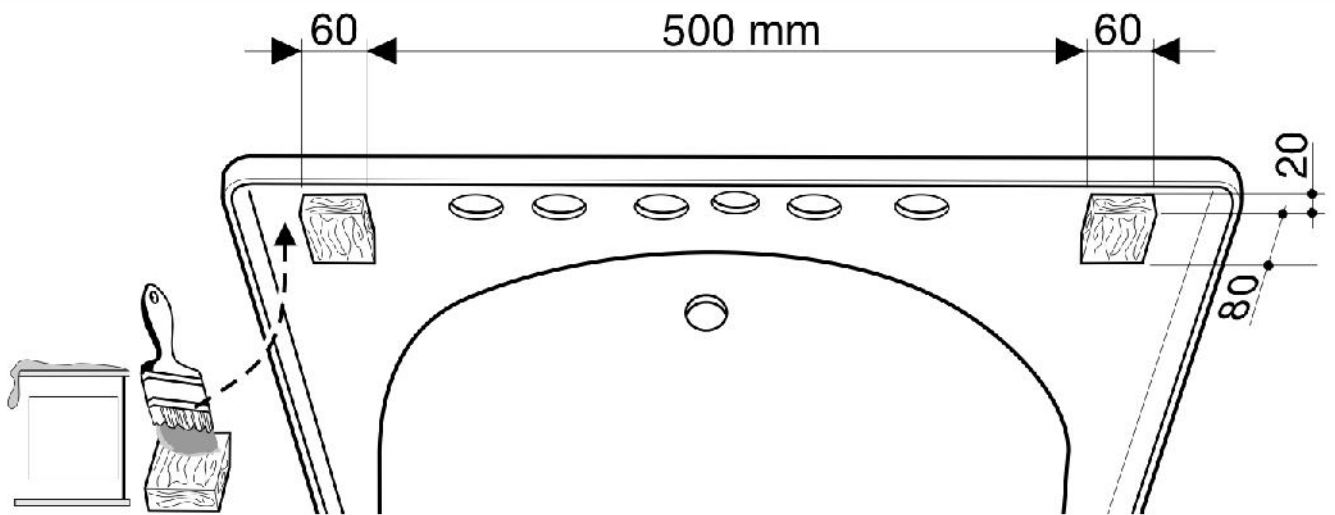

Montaje y uso
Assembly and use
Montage et utilisation
Montage - und Gebrauchsanleitung
Montaggio e utilizzazione
Montagem e utilizaço
Monta i uytkowania
Montajı ve kullanımı

Roca

ARUBA

Folleto para el usuario
Booklet for the user
Brochure pour l'utilisateur
Broschre fr den Verbraucher
Opuscolo per l'utente
Folheto para utilizador
Instrukcja dla uytkownika
Kullanıcı iin bror

5-268033-14

	P	P bar	0,5		5		
	T	°C			80 MAX.		
	Q (3 bar)	l/min			40		20

2

Roca Sanitario, S.A.

Avda. Diagonal, 513
 08029 Barcelona SPAIN
 Teléfono 93 366 1200
 Fax 93 419 4501
 www.roca.es

Roca