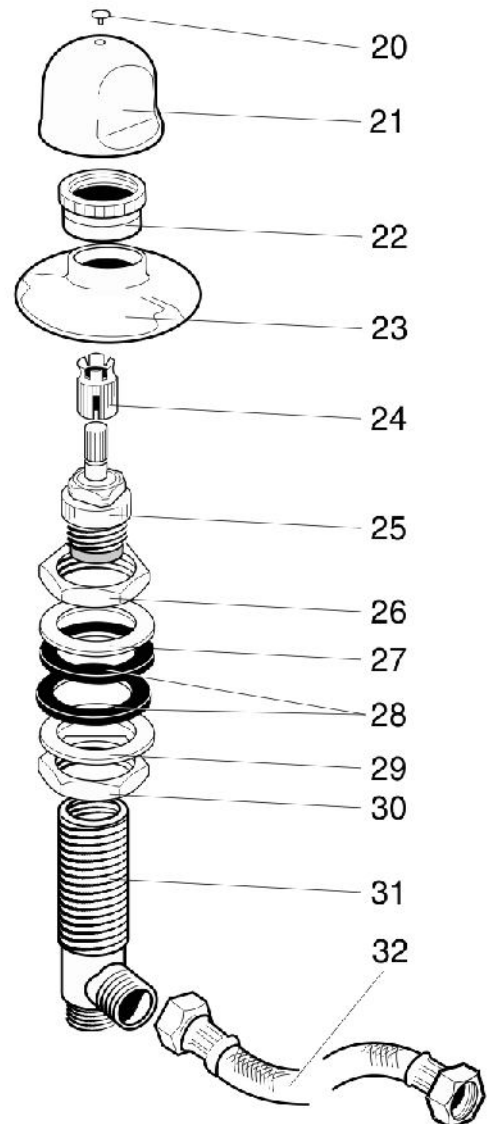

Montaje y uso
Assembly and use
Montage et utilisation
Montage - und Gebrauchsanleitung
Montaggio e utilizzazione
Montagem e utilizaço
Monta i uytkowania
Montajı ve kullanımı

Roca

ARUBA

Folleto para el usuario
Booklet for the user
Brochure pour l'utilisateur
Broschre fr den Verbraucher
Opuscolo per l'utente
Folheto para utilizador
Instrukcja dla uytkownika
Kullanıcı iin bror

5-268033-14

	P	P bar	0,5		5		
	T	°C			80 MAX.		
	Q (3 bar)	l/min			40		20

2

Roca Sanitario, S.A.

Avda. Diagonal, 513
 08029 Barcelona SPAIN
 Teléfono 93 366 1200
 Fax 93 419 4501
 www.roca.es

Roca