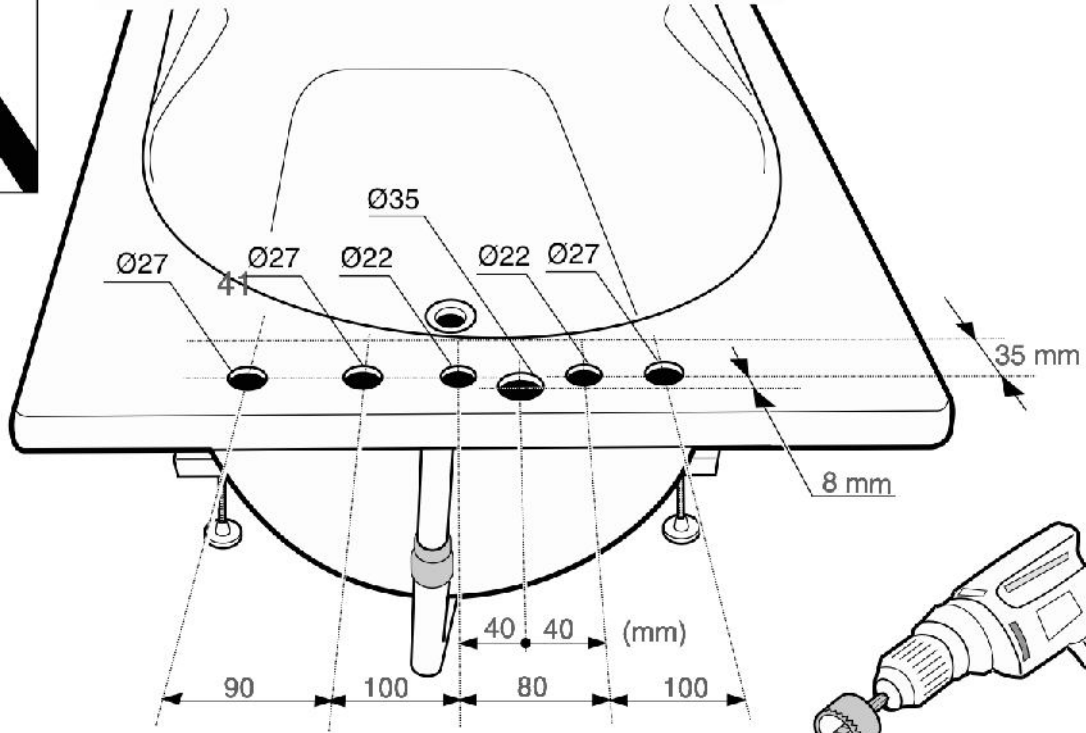

5-268033-14

	P	P bar	0,5		5		
	T	°C			80 MAX.		
	Q (3 bar)	l/min			40		20

2

Roca Sanitario, S.A.

Avda. Diagonal, 513
 08029 Barcelona SPAIN
 Teléfono 93 366 1200
 Fax 93 419 4501
 www.roca.es

Roca