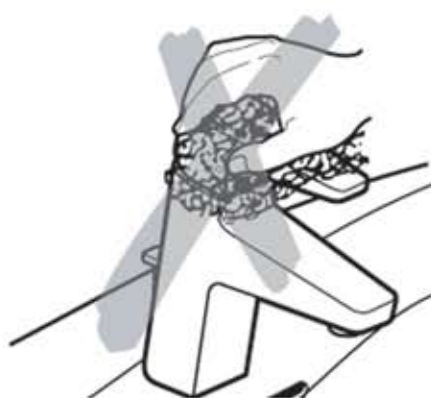

Roca

TOUCH

4

38°

0

 <p>P</p>	<p>P bar</p>	 <p>0,5 MAX. 10</p>	 <p>1 5</p> 
 <p>T</p>	<p>°C</p>	 <p>80 MAX.</p>	 <p>65 45</p> 
 <p>Q (3 bar)</p>	<p>l/min</p>	 <p>20</p>	 <p>12</p>

1 - 524526600
2 - 523783707
3 - 522416903
4 - 522626703
5 - 522783303
6 - 522634703
7 - 522418303
8 - 505121307
9 - 525764503
10 - 505908003