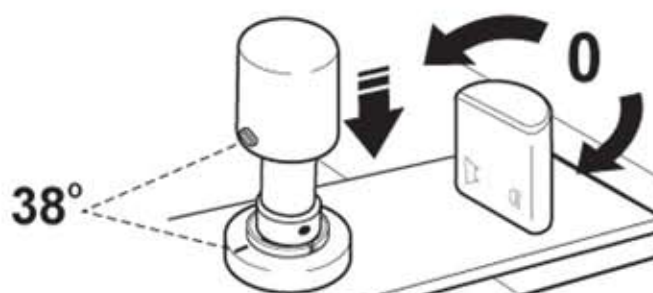

Roca

TOUCH

4

38°

0

 <p>P</p>	<p>P bar</p>	 <p>0,5 MAX. 10</p>	 <p>1 5</p> 
 <p>T</p>	<p>°C</p>	 <p>80 MAX.</p>	 <p>65 45</p> 
 <p>Q (3 bar)</p>	<p>l/min</p>	 <p>20</p>	 <p>12</p>

1 - 524526600
2 - 523783707
3 - 522416903
4 - 522626703
5 - 522783303
6 - 522634703
7 - 522418303
8 - 505121307
9 - 525764503
10 - 505908003