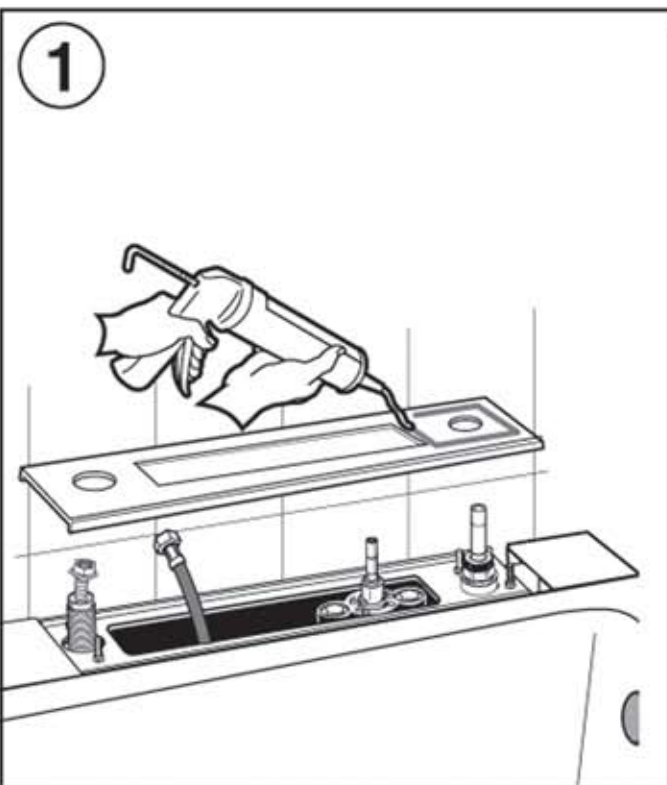

Roca

TOUCH

4

38°

0

 <p>P</p>	<p>P bar</p>	 <p>0,5 MAX. 10</p>	 <p>1 5</p> 
 <p>T</p>	<p>°C</p>	 <p>80 MAX.</p>	 <p>65 45</p> 
 <p>Q (3 bar)</p>	<p>l/min</p>	 <p>20</p>	 <p>12</p>

1 - 524526600
2 - 523783707
3 - 522416903
4 - 522626703
5 - 522783303
6 - 522634703
7 - 522418303
8 - 505121307
9 - 525764503
10 - 505908003