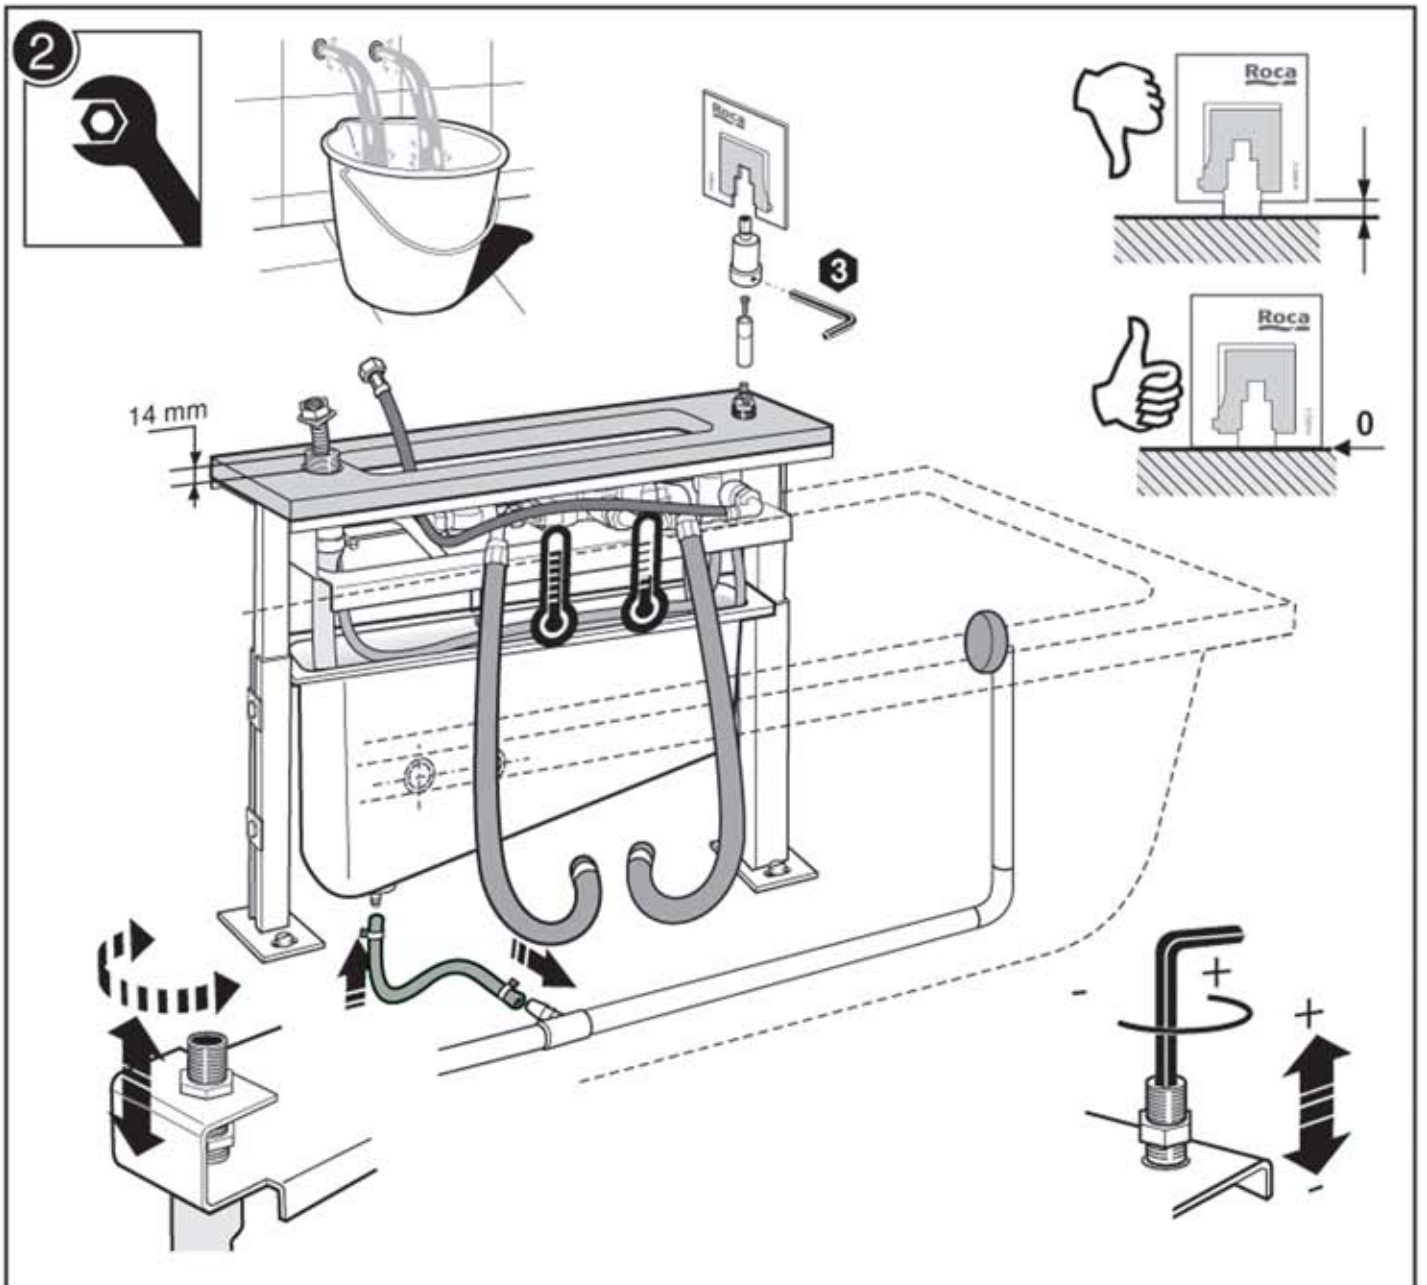

Roca

TOUCH

4

38°

0

 <p>P</p>	<p>P bar</p>	 <p>0,5 MAX. 10</p>	 <p>1 5</p> 
 <p>T</p>	<p>°C</p>	 <p>80 MAX.</p>	 <p>65 45</p> 
 <p>Q (3 bar)</p>	<p>l/min</p>	 <p>20</p>	 <p>12</p>

1 - 524526600
2 - 523783707
3 - 522416903
4 - 522626703
5 - 522783303
6 - 522634703
7 - 522418303
8 - 505121307
9 - 525764503
10 - 505908003