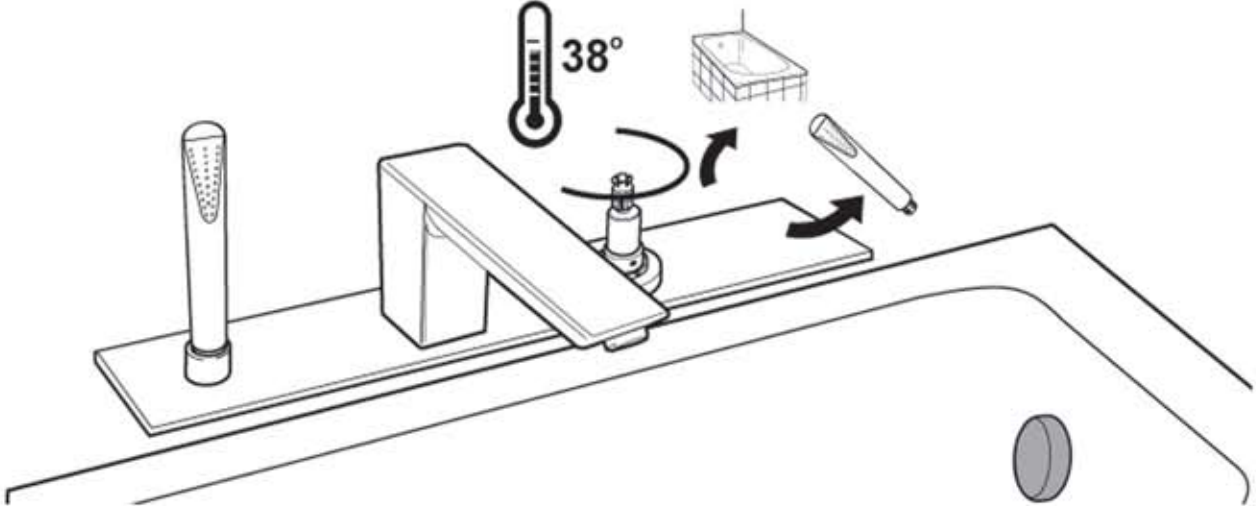

Roca

TOUCH

4

38°

0

 <p>P</p>	<p>P bar</p>	 <p>0,5 MAX. 10</p>	 <p>1 5</p> 
 <p>T</p>	<p>°C</p>	 <p>80 MAX.</p>	 <p>65 45</p> 
 <p>Q (3 bar)</p>	<p>l/min</p>	 <p>20</p>	 <p>12</p>

1 - 524526600
2 - 523783707
3 - 522416903
4 - 522626703
5 - 522783303
6 - 522634703
7 - 522418303
8 - 505121307
9 - 525764503
10 - 505908003