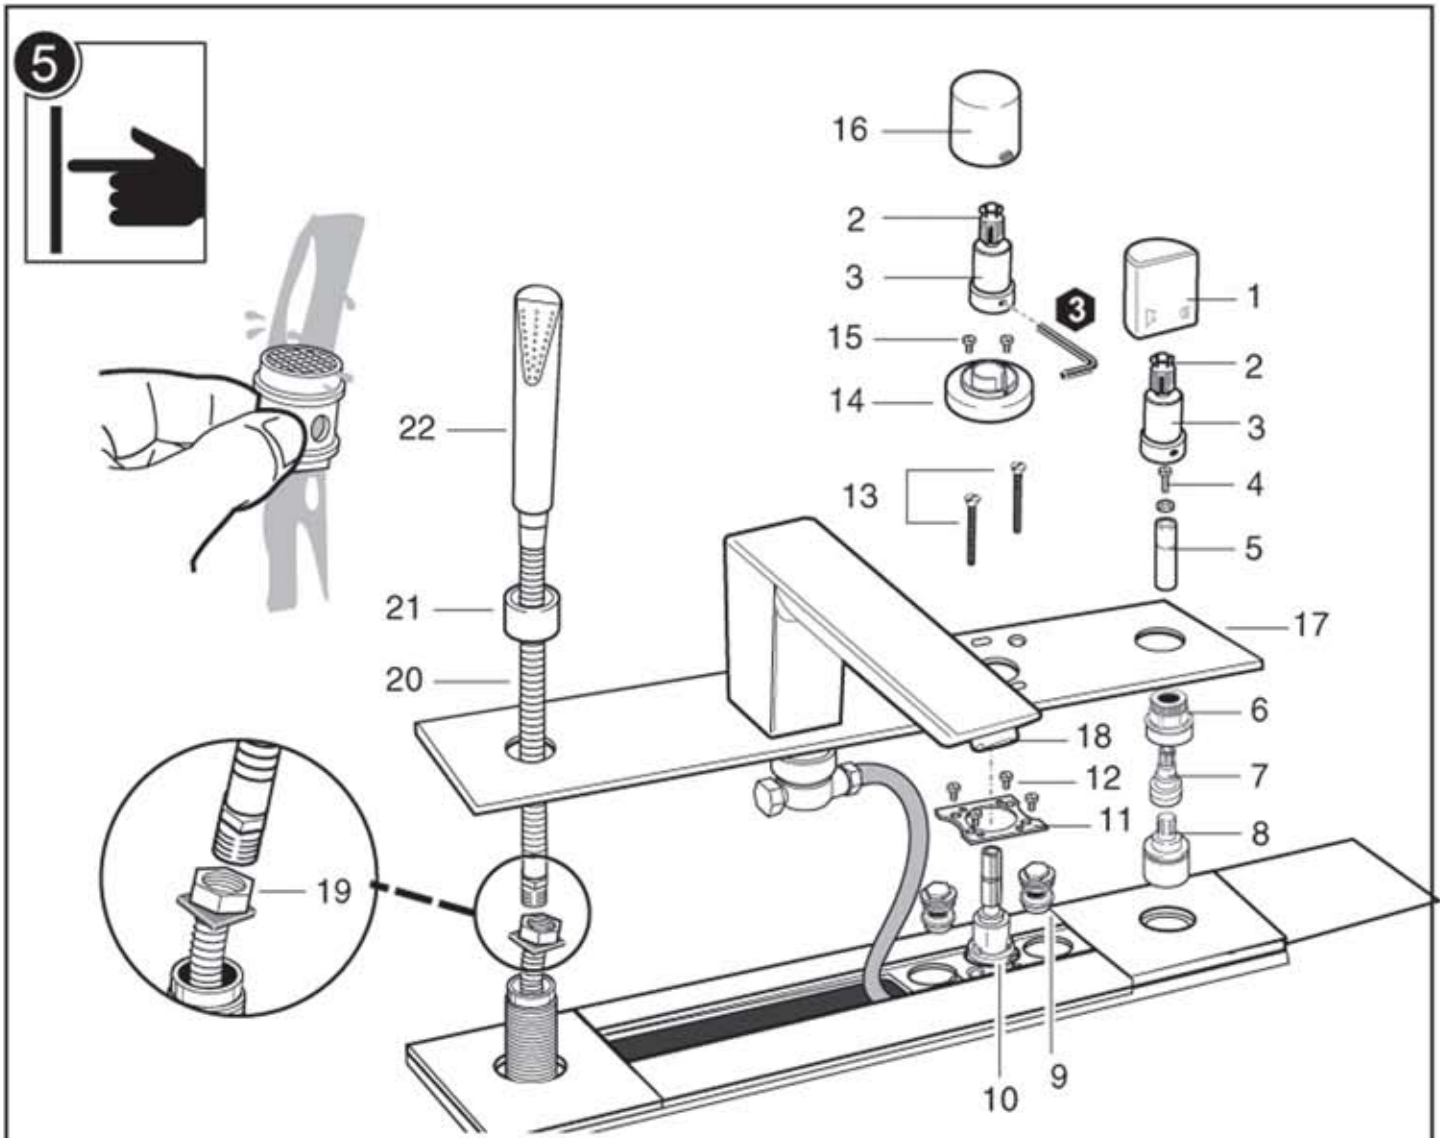

Roca

TOUCH

4

38°

0

 <p>P</p>	<p>P bar</p>	 <p>0,5 MAX. 10</p>	 <p>1 5</p> 
 <p>T</p>	<p>°C</p>	 <p>80 MAX.</p>	 <p>65 45</p> 
 <p>Q (3 bar)</p>	<p>l/min</p>	 <p>20</p>	 <p>12</p>

1 - 524526600
2 - 523783707
3 - 522416903
4 - 522626703
5 - 522783303
6 - 522634703
7 - 522418303
8 - 505121307
9 - 525764503
10 - 505908003