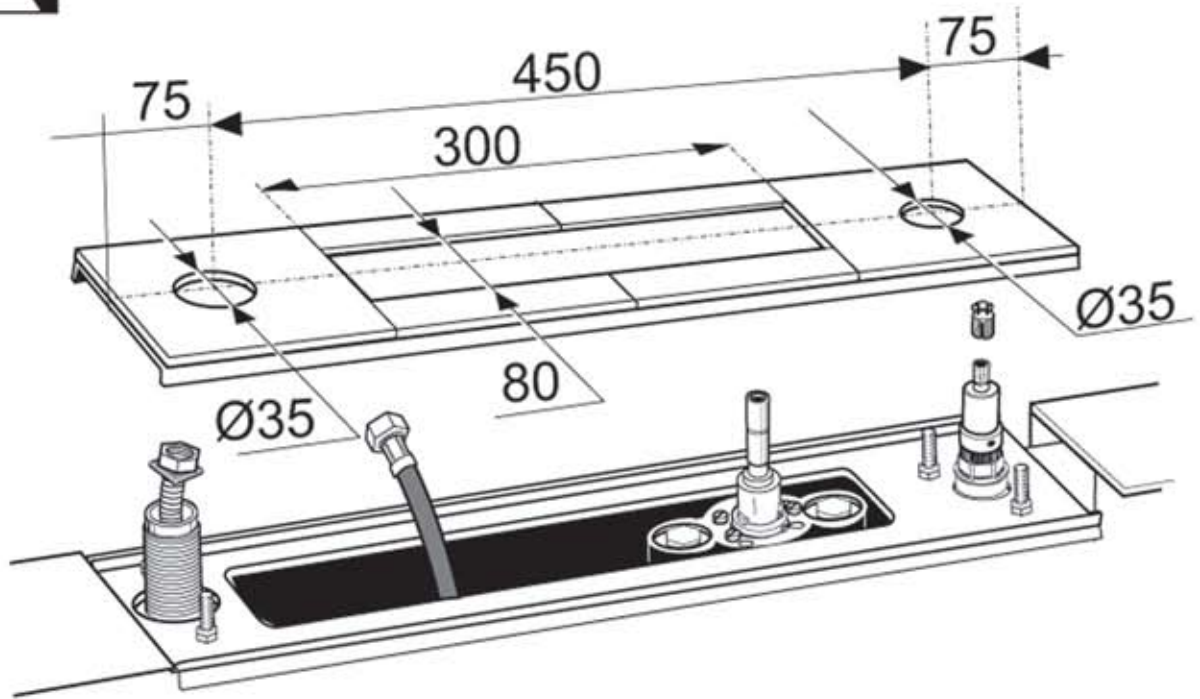

Roca

TOUCH

4

38°

0

 <p>P</p>	<p>P bar</p>	 <p>0,5 MAX. 10</p>	 <p>1 5</p> 
 <p>T</p>	<p>°C</p>	 <p>80 MAX.</p>	 <p>65 45</p> 
 <p>Q (3 bar)</p>	<p>l/min</p>	 <p>20</p>	 <p>12</p>

1 - 524526600
2 - 523783707
3 - 522416903
4 - 522626703
5 - 522783303
6 - 522634703
7 - 522418303
8 - 505121307
9 - 525764503
10 - 505908003