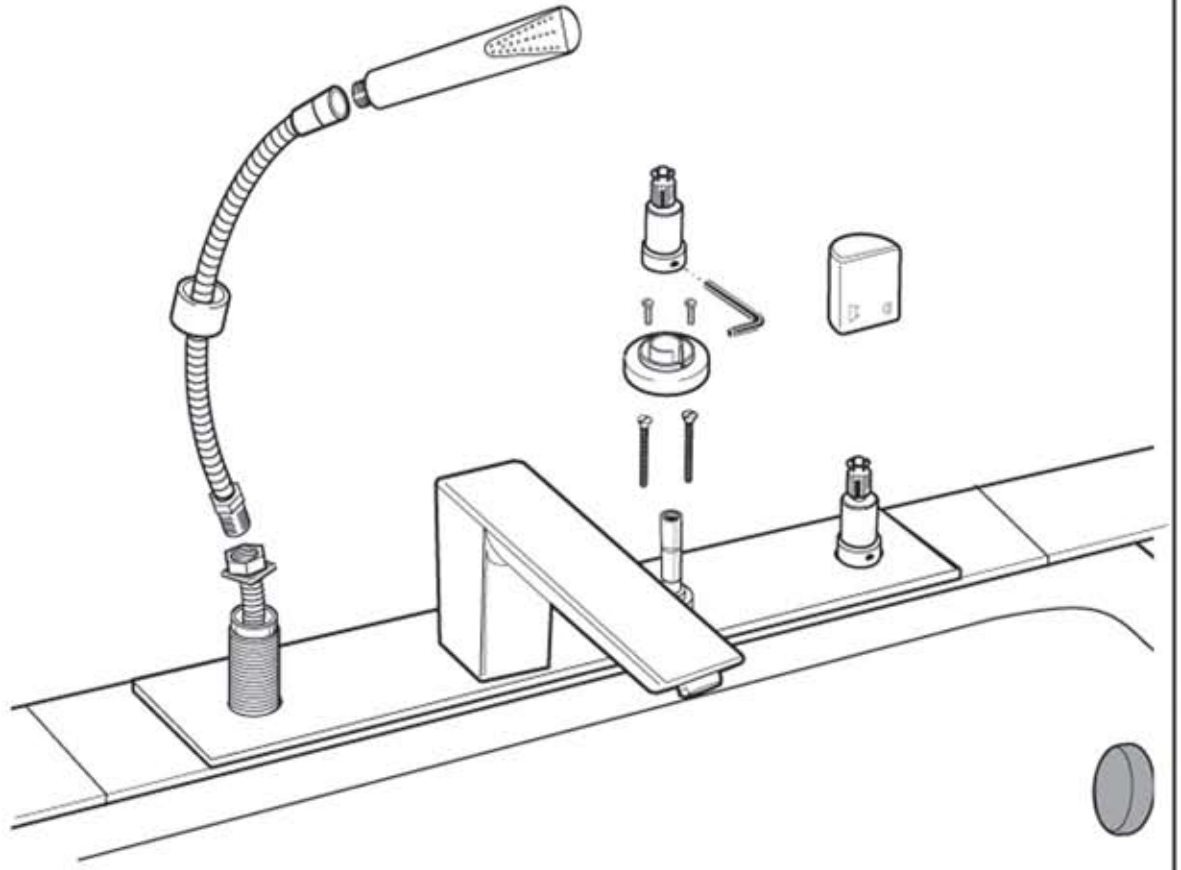

Roca

TOUCH

4

38°

0

 <p>P</p>	<p>P bar</p>	 <p>0,5 MAX. 10</p>	 <p>1 5</p> 
 <p>T</p>	<p>°C</p>	 <p>80 MAX.</p>	 <p>65 45</p> 
 <p>Q (3 bar)</p>	<p>l/min</p>	 <p>20</p>	 <p>12</p>

1 - 524526600
2 - 523783707
3 - 522416903
4 - 522626703
5 - 522783303
6 - 522634703
7 - 522418303
8 - 505121307
9 - 525764503
10 - 505908003