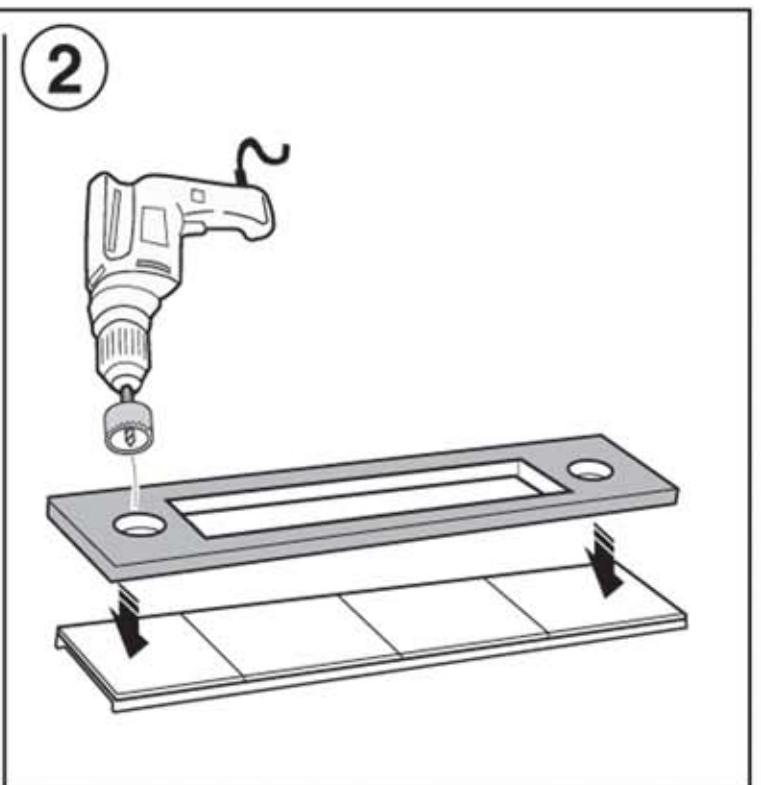

Roca

TOUCH

4

38°

0

 <p>P</p>	<p>P bar</p>	 <p>0,5 MAX. 10</p>	 <p>1 5</p> 
 <p>T</p>	<p>°C</p>	 <p>80 MAX.</p>	 <p>65 45</p> 
 <p>Q (3 bar)</p>	<p>l/min</p>	 <p>20</p>	 <p>12</p>

1 - 524526600
2 - 523783707
3 - 522416903
4 - 522626703
5 - 522783303
6 - 522634703
7 - 522418303
8 - 505121307
9 - 525764503
10 - 505908003