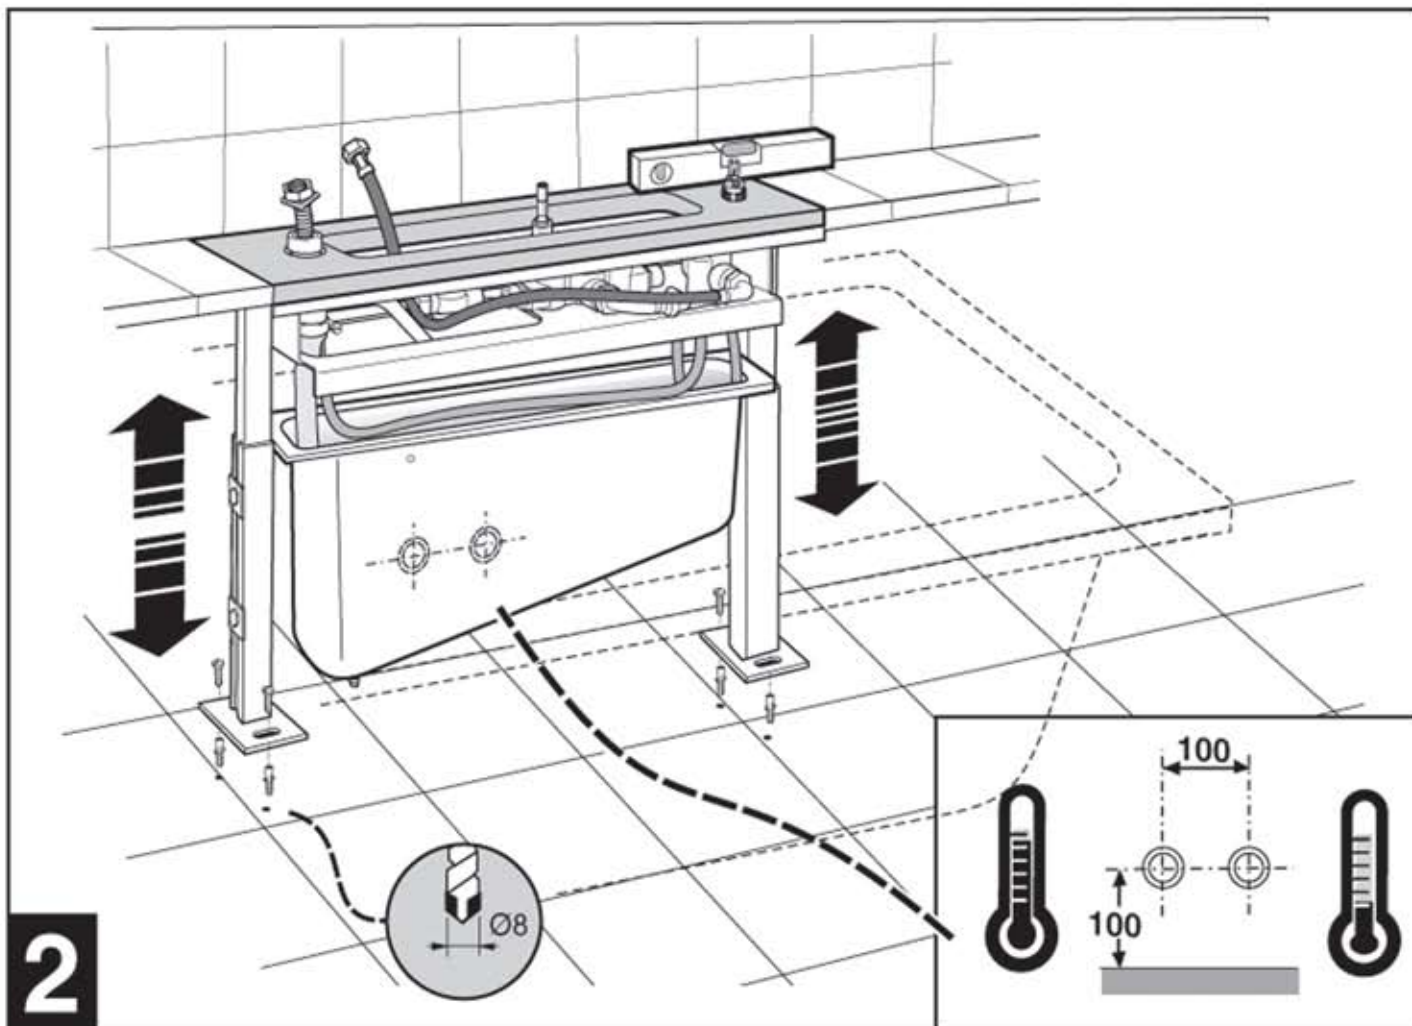

Roca

TOUCH

4

38°

0

 <p>P</p>	<p>P bar</p>	 <p>0,5 MAX. 10</p>	 <p>1 5</p> 
 <p>T</p>	<p>°C</p>	 <p>80 MAX.</p>	 <p>65 45</p> 
 <p>Q (3 bar)</p>	<p>l/min</p>	 <p>20</p>	 <p>12</p>

1 - 524526600
2 - 523783707
3 - 522416903
4 - 522626703
5 - 522783303
6 - 522634703
7 - 522418303
8 - 505121307
9 - 525764503
10 - 505908003