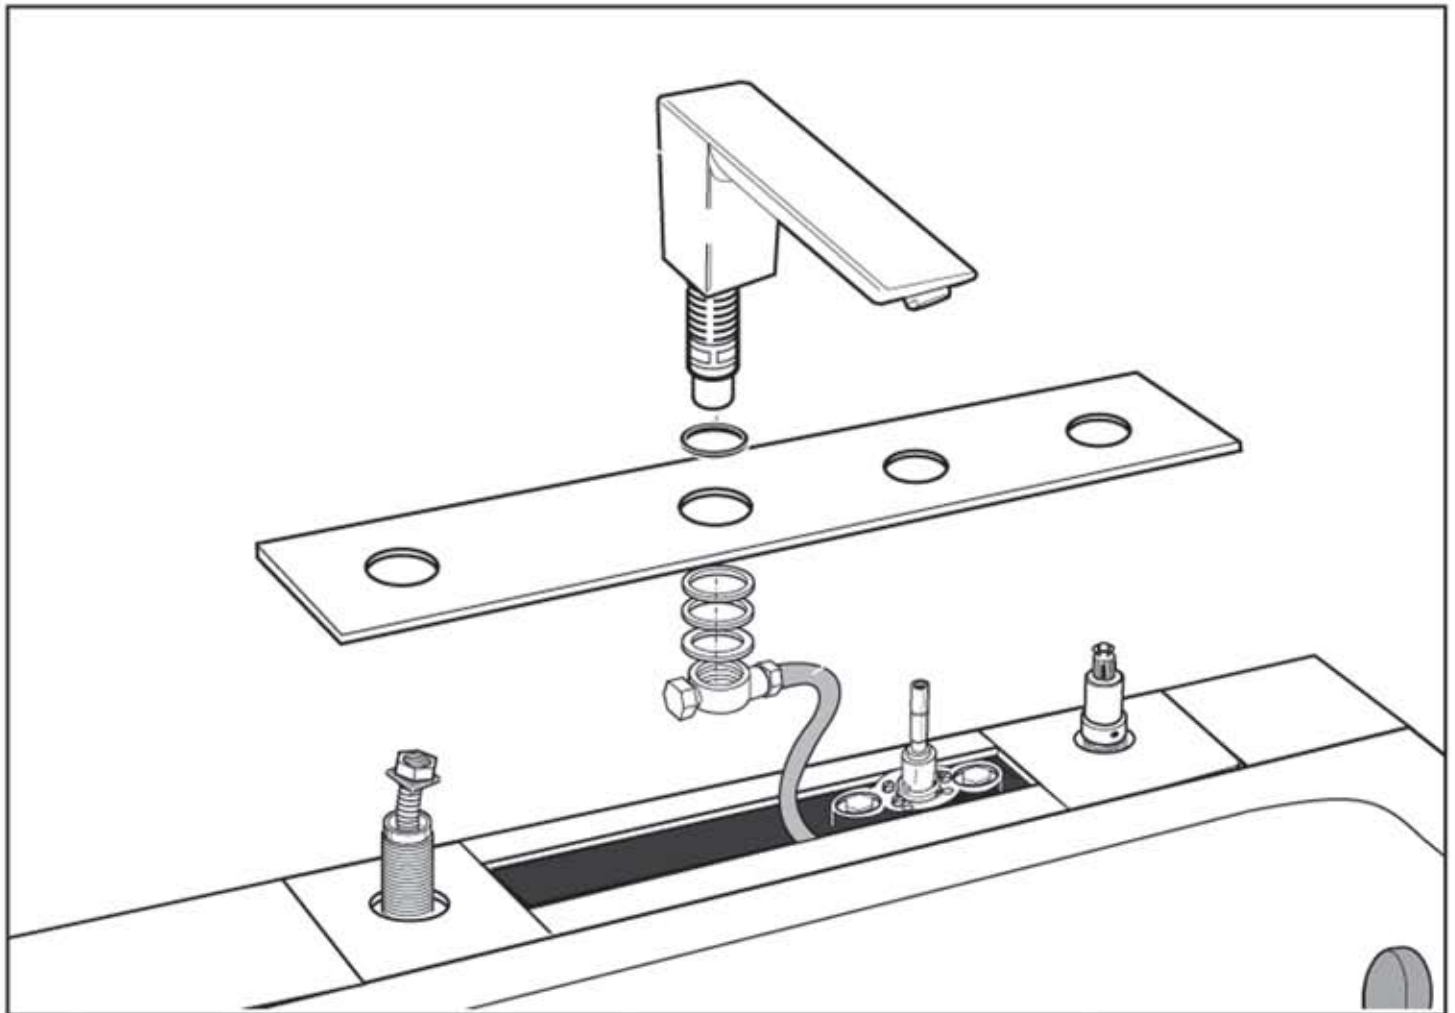

Roca

TOUCH

4

38°

0

 <p>P</p>	<p>P bar</p>	 <p>0,5 MAX. 10</p>	 <p>1 5</p> 
 <p>T</p>	<p>°C</p>	 <p>80 MAX.</p>	 <p>65 45</p> 
 <p>Q (3 bar)</p>	<p>l/min</p>	 <p>20</p>	 <p>12</p>

1 - 524526600
2 - 523783707
3 - 522416903
4 - 522626703
5 - 522783303
6 - 522634703
7 - 522418303
8 - 505121307
9 - 525764503
10 - 505908003