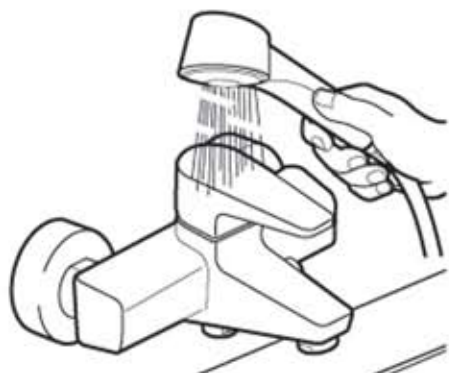

Roca

TOUCH

4

38°

0

 <p>P</p>	<p>P bar</p>	 <p>0,5 MAX. 10</p>	 <p>1 5</p> 
 <p>T</p>	<p>°C</p>	 <p>80 MAX.</p>	 <p>65 45</p> 
 <p>Q (3 bar)</p>	<p>l/min</p>	 <p>20</p>	 <p>12</p>

1 - 524526600
2 - 523783707
3 - 522416903
4 - 522626703
5 - 522783303
6 - 522634703
7 - 522418303
8 - 505121307
9 - 525764503
10 - 505908003