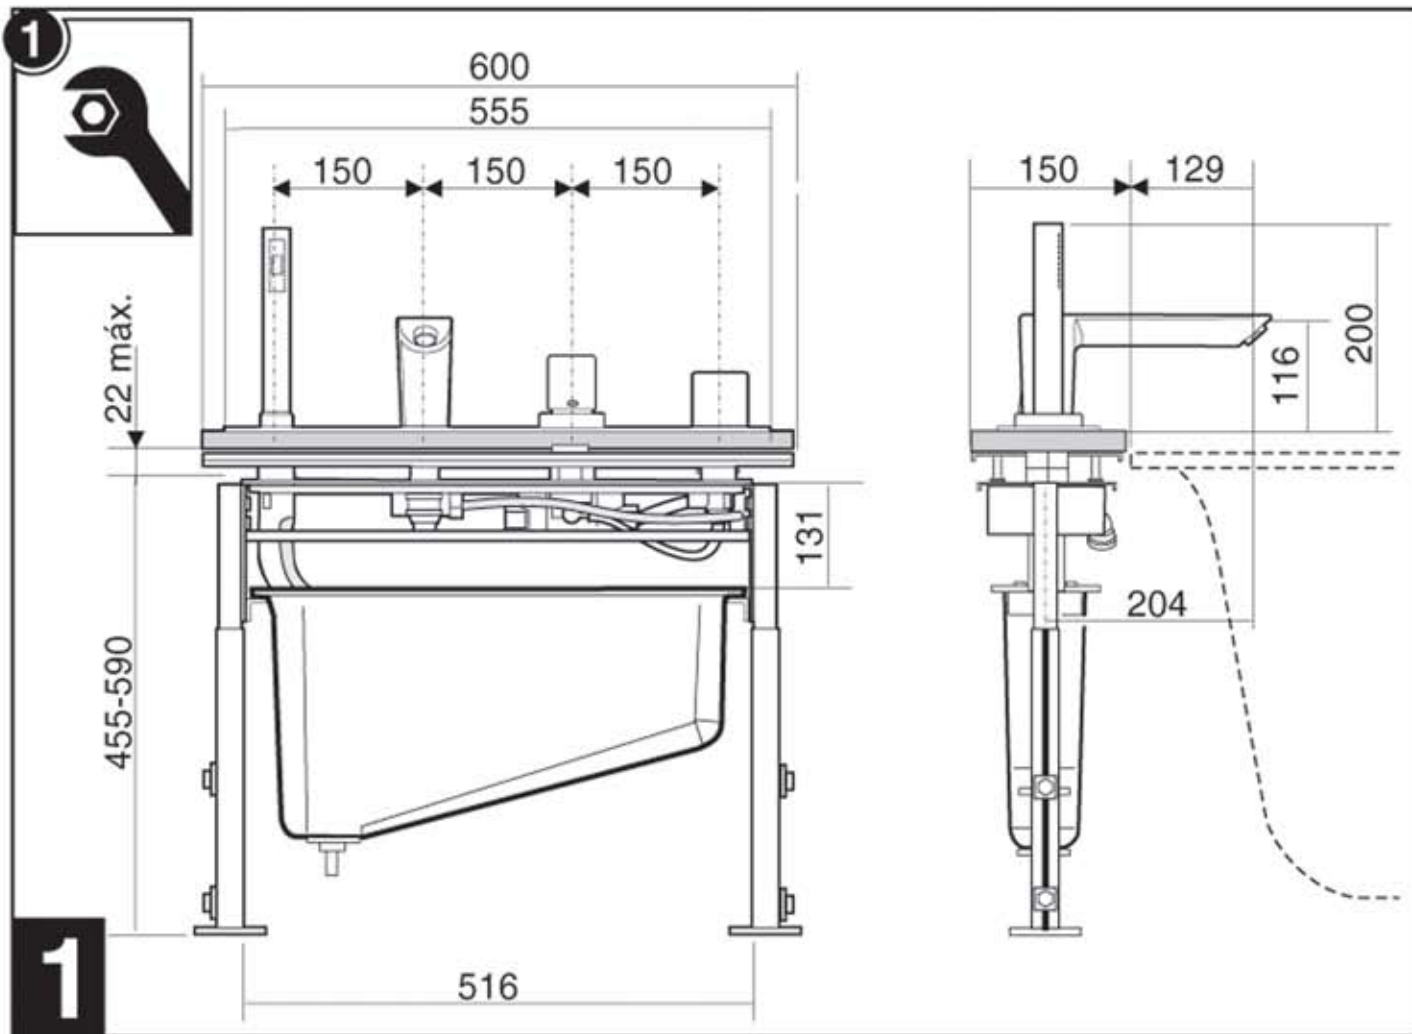

Roca

TOUCH

4

38°

0

 <p>P</p>	<p>P bar</p>	 <p>0,5 MAX. 10</p>	 <p>1 5</p> 
 <p>T</p>	<p>°C</p>	 <p>80 MAX.</p>	 <p>65 45</p> 
 <p>Q (3 bar)</p>	<p>l/min</p>	 <p>20</p>	 <p>12</p>

1 - 524526600
2 - 523783707
3 - 522416903
4 - 522626703
5 - 522783303
6 - 522634703
7 - 522418303
8 - 505121307
9 - 525764503
10 - 505908003