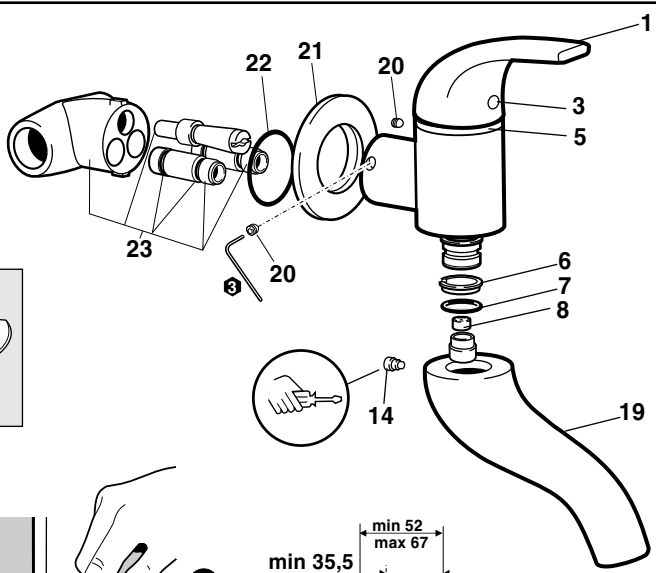

Roca

FRONTALIS

4

26

34 33 29 31 30

6

P

P
bar

T

°C

Q

(3 bar)

l/min

1- 525840500
 2- 522665003
 3- 543837307
 4- 553355107
 5- 542818100
 6- 523784807
 7- 523368307
 8- 525395407
 9- 521138800
 10- 525769803

11- 542818200
 12- 525766509
 13- 525766409
 14- 542625403
 15- 521139000
 16- 525552900
 17- 525390000
 18- 522666003
 19- 521139400
 20- 522666303

21- 542819700
 22- 553357807
 23- 525842203
 24- 542819800
 25- 542817700
 26- 524813500
 27- 524813600
 28- 525155100
 29- 542818300
 30- 521138900

31- 522212803
 32- 553355207
 33- 522763403
 34- 521630603
 35- 522635203
 36- 525085407