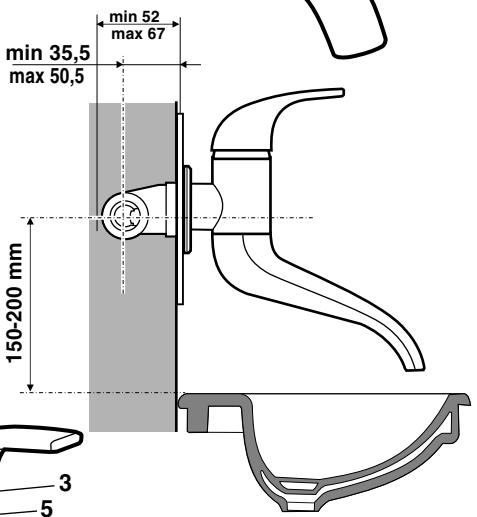

Roca

FRONTALIS

4

26

34 33 29 31 30

6

P

P
bar

T

°C

Q

(3 bar)

l/min

1- 525840500
 2- 522665003
 3- 543837307
 4- 553355107
 5- 542818100
 6- 523784807
 7- 523368307
 8- 525395407
 9- 521138800
 10- 525769803

11- 542818200
 12- 525766509
 13- 525766409
 14- 542625403
 15- 521139000
 16- 525552900
 17- 525390000
 18- 522666003
 19- 521139400
 20- 522666303

21- 542819700
 22- 553357807
 23- 525842203
 24- 542819800
 25- 542817700
 26- 524813500
 27- 524813600
 28- 525155100
 29- 542818300
 30- 521138900

31- 522212803
 32- 553355207
 33- 522763403
 34- 521630603
 35- 522635203
 36- 525085407