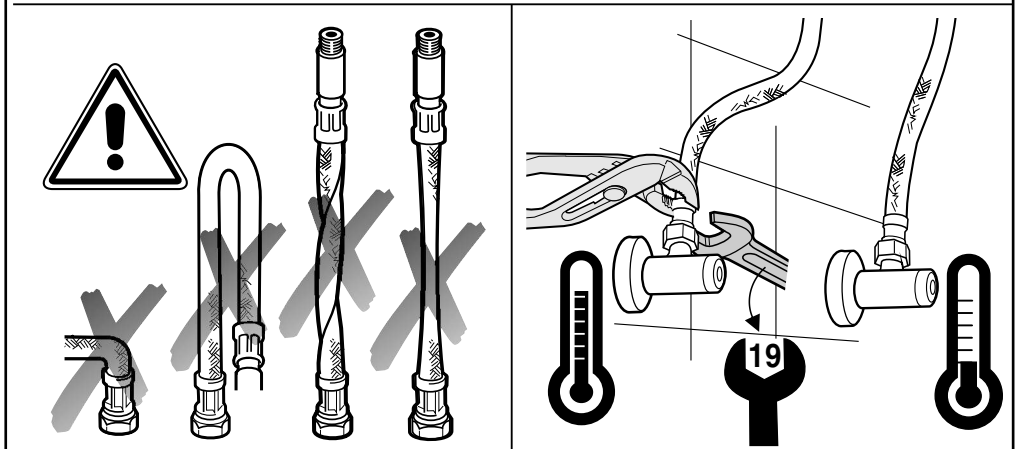

Roca

THESIS

5A4550

5A4450

 P	P bar		 
  T	°C	 80 MAX.	 
 Q (3 bar)	l/min	 8	 16

1- 523823000
2- 523783707
3- 522664703
4- 522416903
5- 524814700
6- 522626703
7- 522760903

8- 522784303
9- 525158509
10- 542671203
11- 503358607
12- 525394107
13- 523542300
14- 522686600