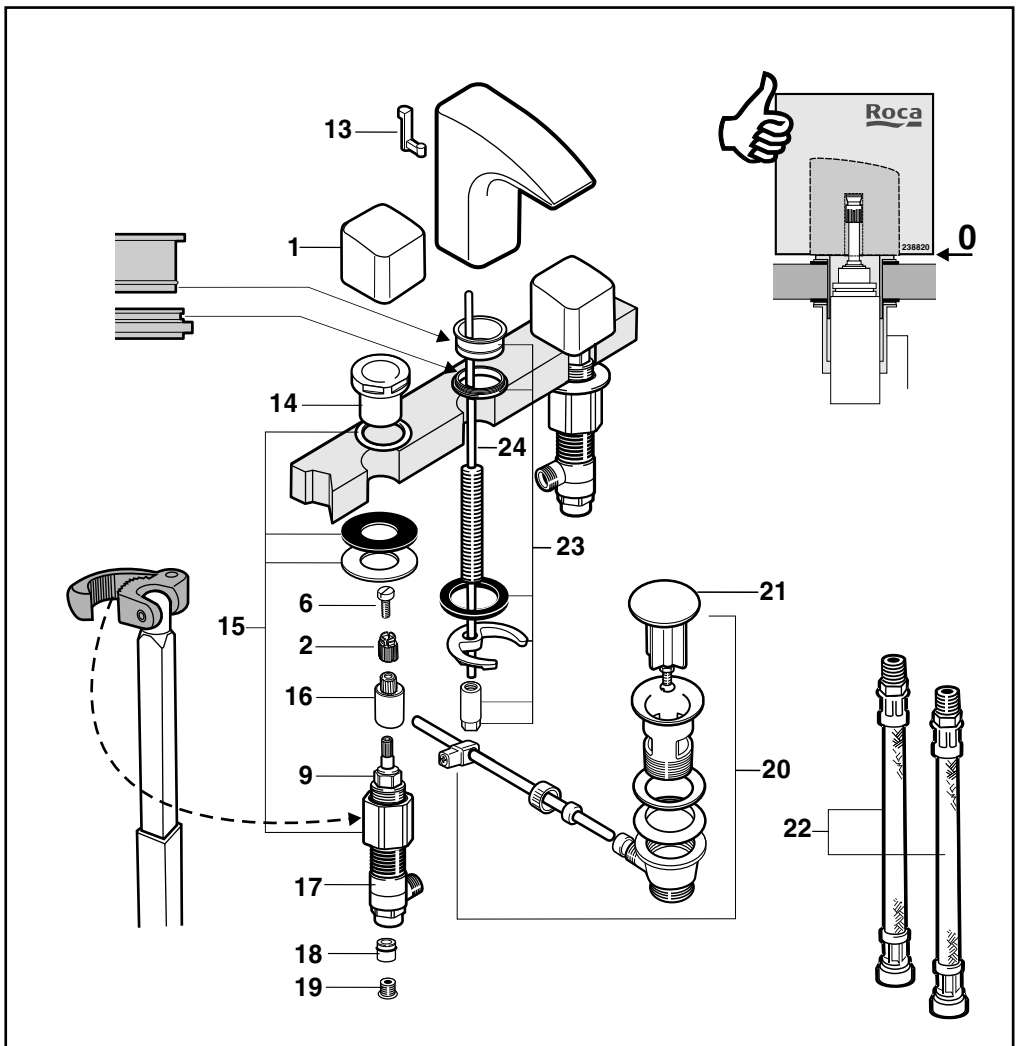

Roca

THESIS

5A4550

5A4450

 P	P bar		 
  T	°C	 80 MAX.	 
 Q (3 bar)	l/min	 8	 16

1- 523823000
2- 523783707
3- 522664703
4- 522416903
5- 524814700
6- 522626703
7- 522760903

8- 522784303
9- 525158509
10- 542671203
11- 503358607
12- 525394107
13- 523542300
14- 522686600

Roca