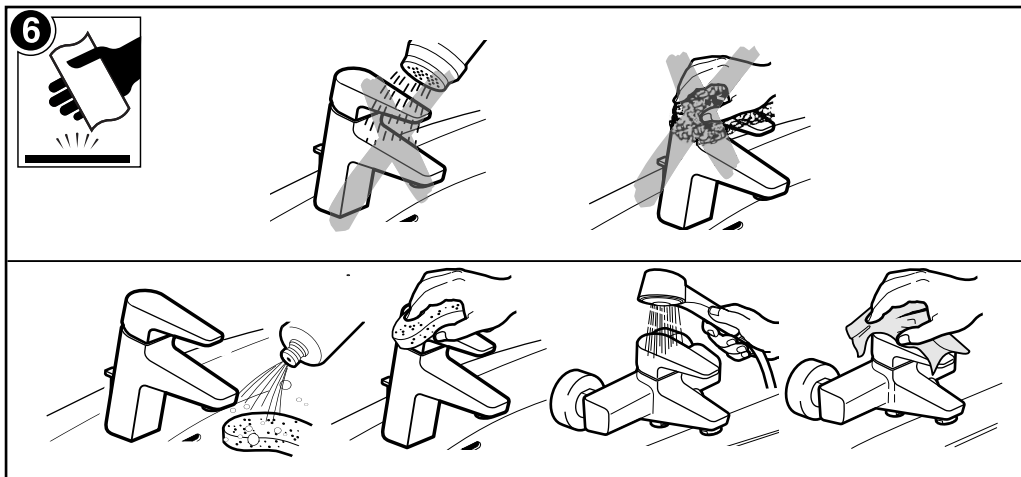

Roca

THESIS

5A4550

5A4450

 P	P bar		 
  T	°C	 80 MAX.	 
 Q (3 bar)	l/min	 8	 16

1- 523823000
2- 523783707
3- 522664703
4- 522416903
5- 524814700
6- 522626703
7- 522760903

8- 522784303
9- 525158509
10- 542671203
11- 503358607
12- 525394107
13- 523542300
14- 522686600