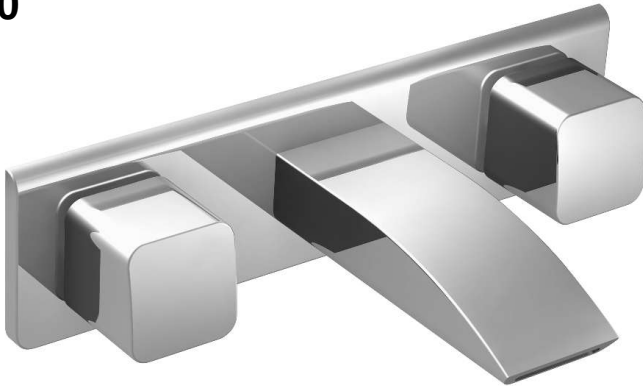

Roca

THESIS

5A4550

5A4450

 P	P bar		 
  T	°C	 80 MAX.	 
 Q (3 bar)	l/min	 8	 16

1- 523823000
2- 523783707
3- 522664703
4- 522416903
5- 524814700
6- 522626703
7- 522760903

8- 522784303
9- 525158509
10- 542671203
11- 503358607
12- 525394107
13- 523542300
14- 522686600

Roca