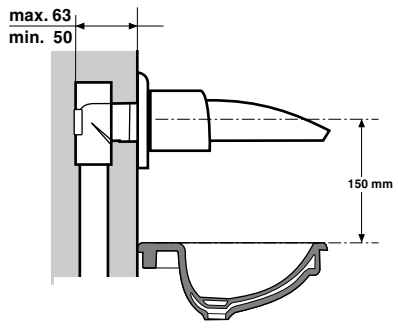

Roca

THESIS

5A4550

5A4450

 P	P bar		 
  T	°C	 80 MAX.	 
 Q (3 bar)	l/min	 8	 16

1- 523823000
2- 523783707
3- 522664703
4- 522416903
5- 524814700
6- 522626703
7- 522760903

8- 522784303
9- 525158509
10- 542671203
11- 503358607
12- 525394107
13- 523542300
14- 522686600