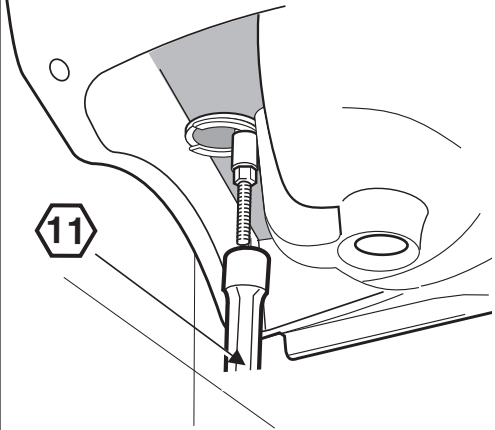

Roca

LOFT ELITE

2

3

 <p>P</p>	<p>P bar</p>	 <p>0,5</p>	 <p>5</p>
 <p>T</p>	<p>°C</p>	 <p>80 MAX.</p>	 <p>65 45</p>
 <p>Q (3 bar)</p>	<p>l/min</p>	 <p>12</p>	 <p>20</p>

4

1

2