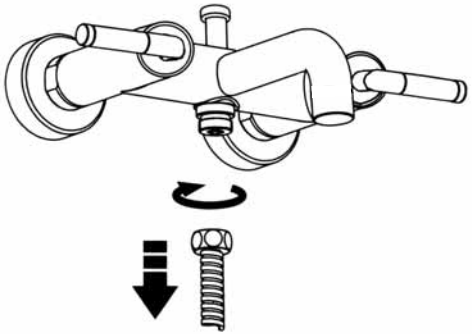

Roca

LOFT ELITE

2

3

 <p>P</p>	<p>P bar</p>	 <p>0,5</p>	 <p>5</p>
 <p>T</p>	<p>°C</p>	 <p>80 MAX.</p>	 <p>65 45</p>
 <p>Q (3 bar)</p>	<p>l/min</p>	 <p>12</p>	 <p>20</p>

4

1

2