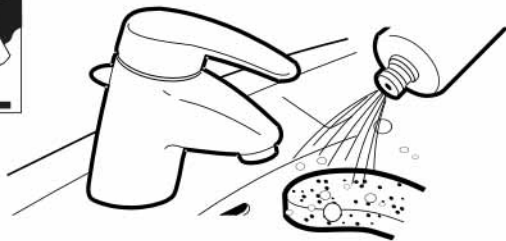

# LOFT

2

 <p><b>P</b></p>	<p><b>P</b> bar</p>	 <p>0,5 MAX. 10</p>	 <p>1 5</p>
 <p><b>T</b></p>	<p>°C</p>	 <p>80 MAX.</p>	 <p>45 65</p>
 <p><b>Q</b> (3 bar)</p>	<p>l/min</p>	 <p>12</p>	 <p>20</p>

5

6

8

< oct. 06 > oct. 06