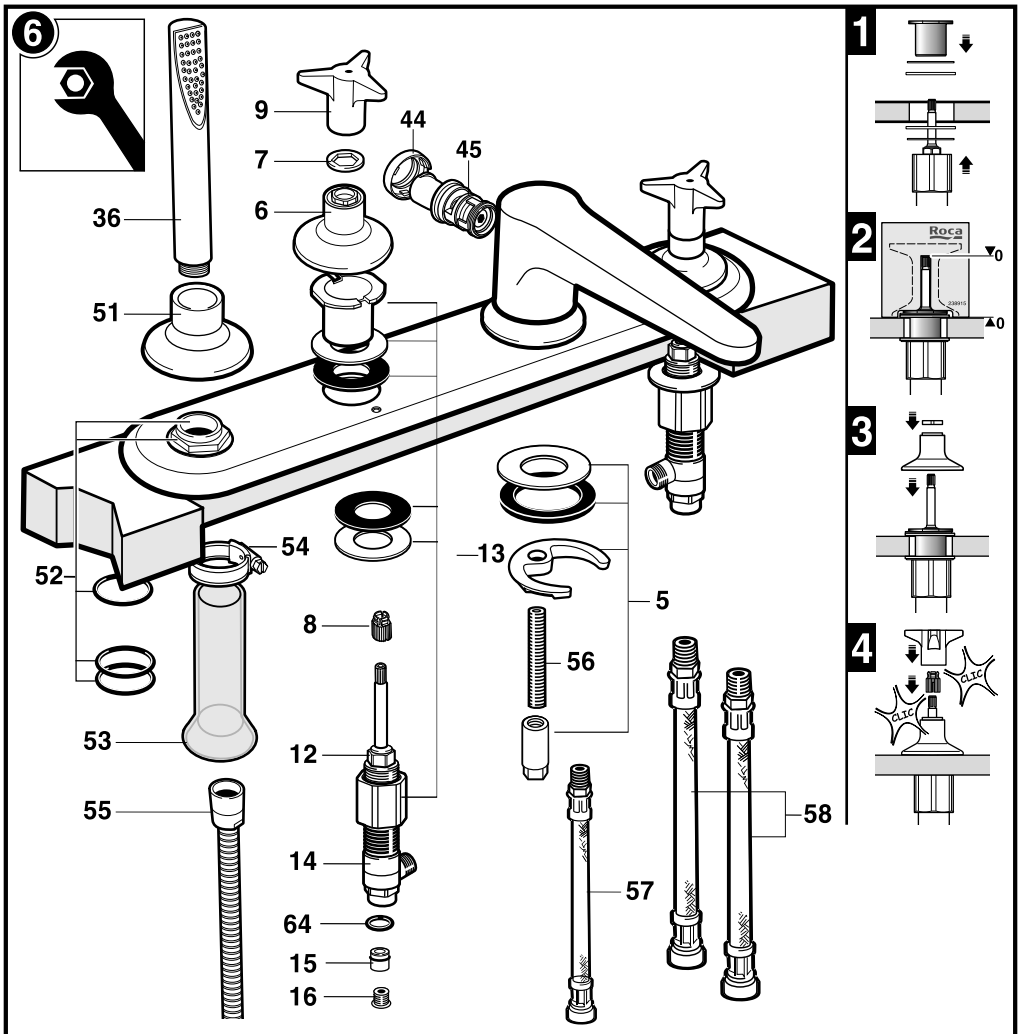

Roca

BETAP

3**1****2****3****4**

	P	P bar		
	T	°C		
	Q (3 bar)	l/min		

1- 525437100	13- 525769503	25- 522473919	37- 525765000	49- 553350807	61- 525773903
2- 525001805	14- 501111203	26- 542672203	38- 505119507	50- 525765000	62- 524814800
3- 525769309	15- 525392607	27- 522665203	39- 523211300	51- 522822100	63- 543362207
4- 522666503	16- 522317803	28- 524030503	40- 553356107	52- 525773603	64- 543367507
5- 525771703	17- 525160403	29- 525392607	41- 525556507	53- 523252007	65- 525396007
6- 525845100	18- 525093703	30- 543354307	42- 505715700	54- 522770607	66- 525845000
7- 553359607	19- 522784803	31- 542672103	43- 522665303	55- 525769700	67- 525554500
8- 523786407	20- 525395907	32- 543363207	44- 523813600	56- 522665103	
9- 523823500	21- 523361707	33- 553360007	45- 525160000	57- 525771409	
10- 523542300	22- 543352907	34- 522666303	46- 543352907	58- 525765909	
11- 525556407	23- 523757807	35- 522459103	47- 521671403	59- 525761409	
12- 525159203	24- 552555207	36- 5B9047C00	48- 524200907	60- 522822403	