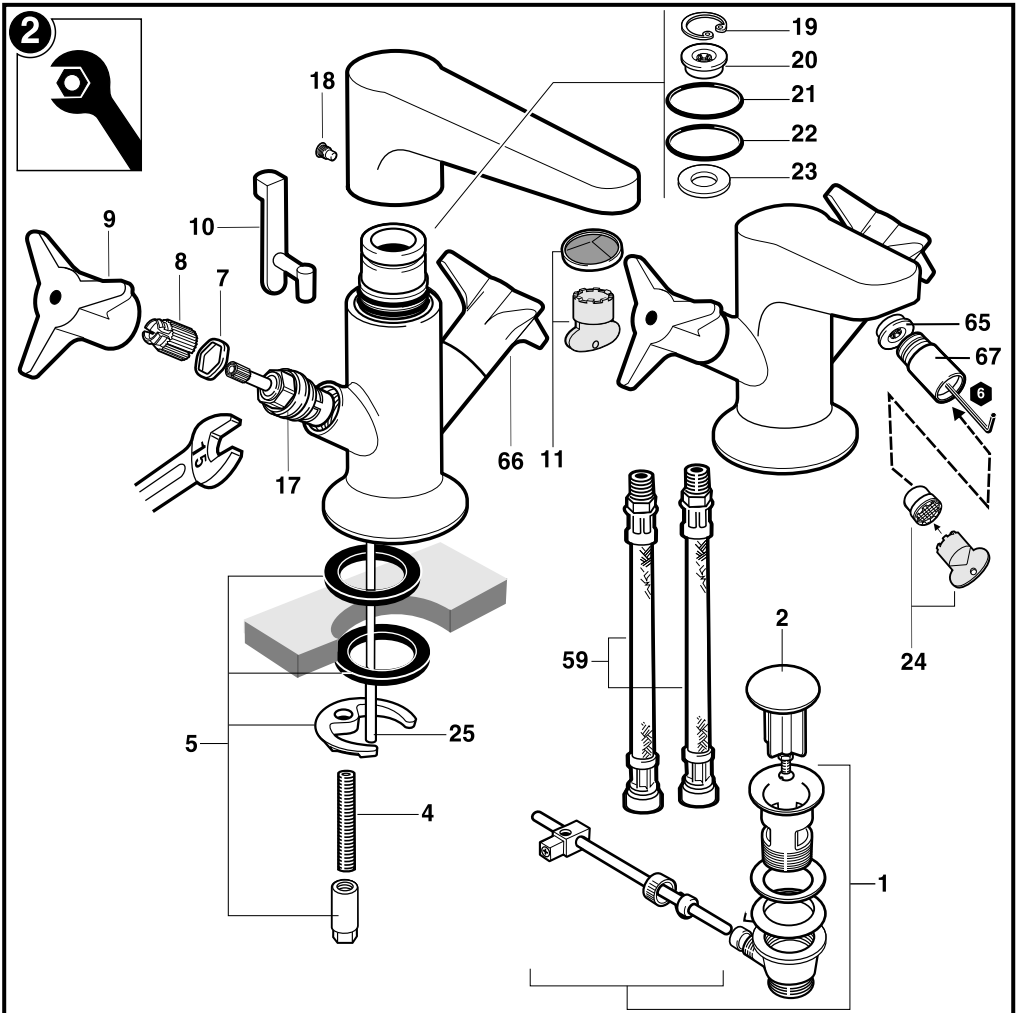

Roca

BETAP

3**1****2****3****4**

	P	P bar		
	T	°C		
	Q (3 bar)	l/min		

1- 525437100	13- 525769503	25- 522473919	37- 525765000	49- 553350807	61- 525773903
2- 525001805	14- 501111203	26- 542672203	38- 505119507	50- 525765000	62- 524814800
3- 525769309	15- 525392607	27- 522665203	39- 523211300	51- 522822100	63- 543362207
4- 522666503	16- 522317803	28- 524030503	40- 553356107	52- 525773603	64- 543367507
5- 525771703	17- 525160403	29- 525392607	41- 525556507	53- 523252007	65- 525396007
6- 525845100	18- 525093703	30- 543354307	42- 505715700	54- 522770607	66- 525845000
7- 553359607	19- 522784803	31- 542672103	43- 522665303	55- 525769700	67- 525554500
8- 523786407	20- 525395907	32- 543363207	44- 523813600	56- 522665103	
9- 523823500	21- 523361707	33- 553360007	45- 525160000	57- 525771409	
10- 523542300	22- 543352907	34- 522666303	46- 543352907	58- 525765909	
11- 525556407	23- 523757807	35- 522459103	47- 521671403	59- 525761409	
12- 525159203	24- 552555207	36- 5B9047C00	48- 524200907	60- 522822403	