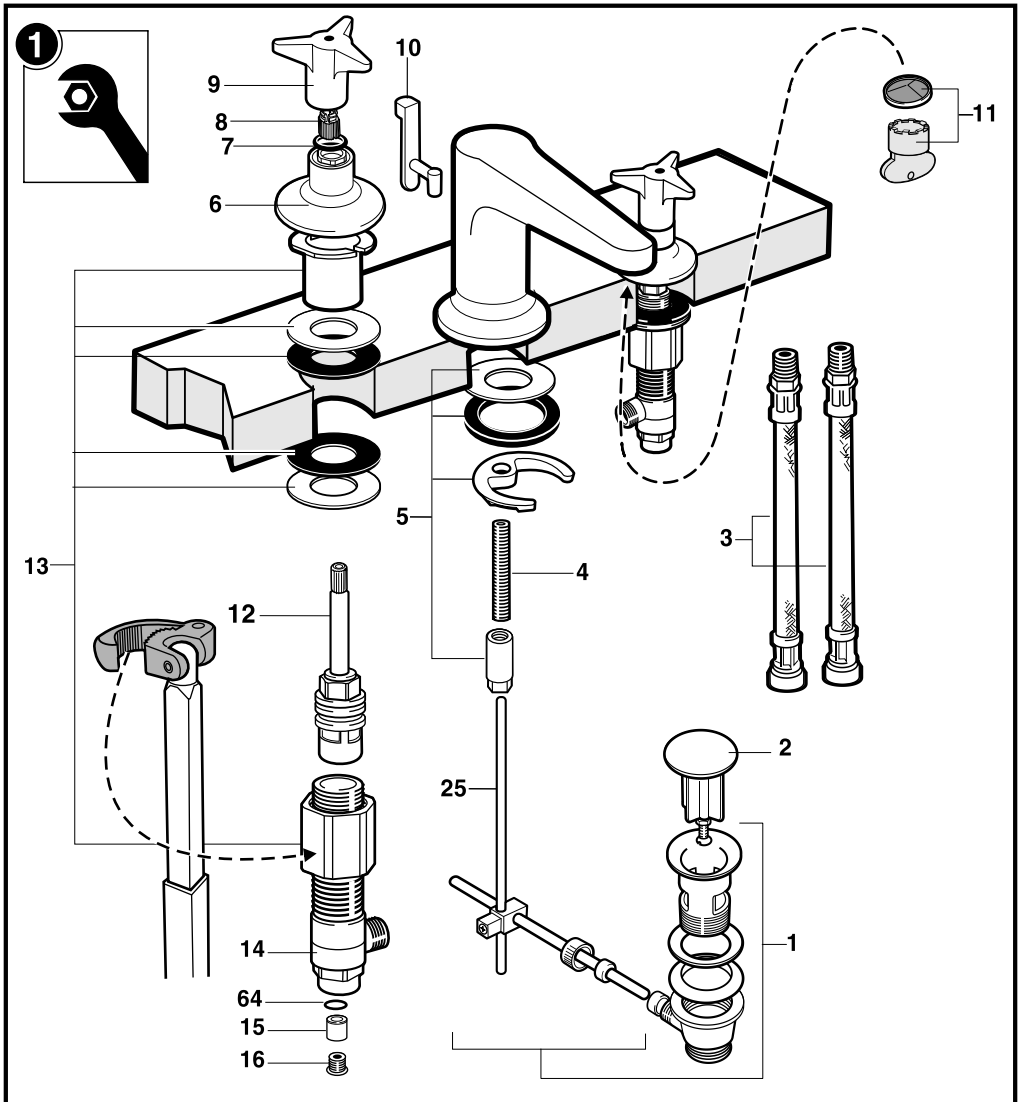

Roca

BETAP

3**1****2****3****4**

	P	P bar		
	T	°C		
	Q (3 bar)	l/min		

1- 525437100	13- 525769503	25- 522473919	37- 525765000	49- 553350807	61- 525773903
2- 525001805	14- 501111203	26- 542672203	38- 505119507	50- 525765000	62- 524814800
3- 525769309	15- 525392607	27- 522665203	39- 523211300	51- 522822100	63- 543362207
4- 522666503	16- 522317803	28- 524030503	40- 553356107	52- 525773603	64- 543367507
5- 525771703	17- 525160403	29- 525392607	41- 525556507	53- 523252007	65- 525396007
6- 525845100	18- 525093703	30- 543354307	42- 505715700	54- 522770607	66- 525845000
7- 553359607	19- 522784803	31- 542672103	43- 522665303	55- 525769700	67- 525554500
8- 523786407	20- 525395907	32- 543363207	44- 523813600	56- 522665103	
9- 523823500	21- 523361707	33- 553360007	45- 525160000	57- 525771409	
10- 523542300	22- 543352907	34- 522666303	46- 543352907	58- 525765909	
11- 525556407	23- 523757807	35- 522459103	47- 521671403	59- 525761409	
12- 525159203	24- 552555207	36- 5B9047C00	48- 524200907	60- 522822403	