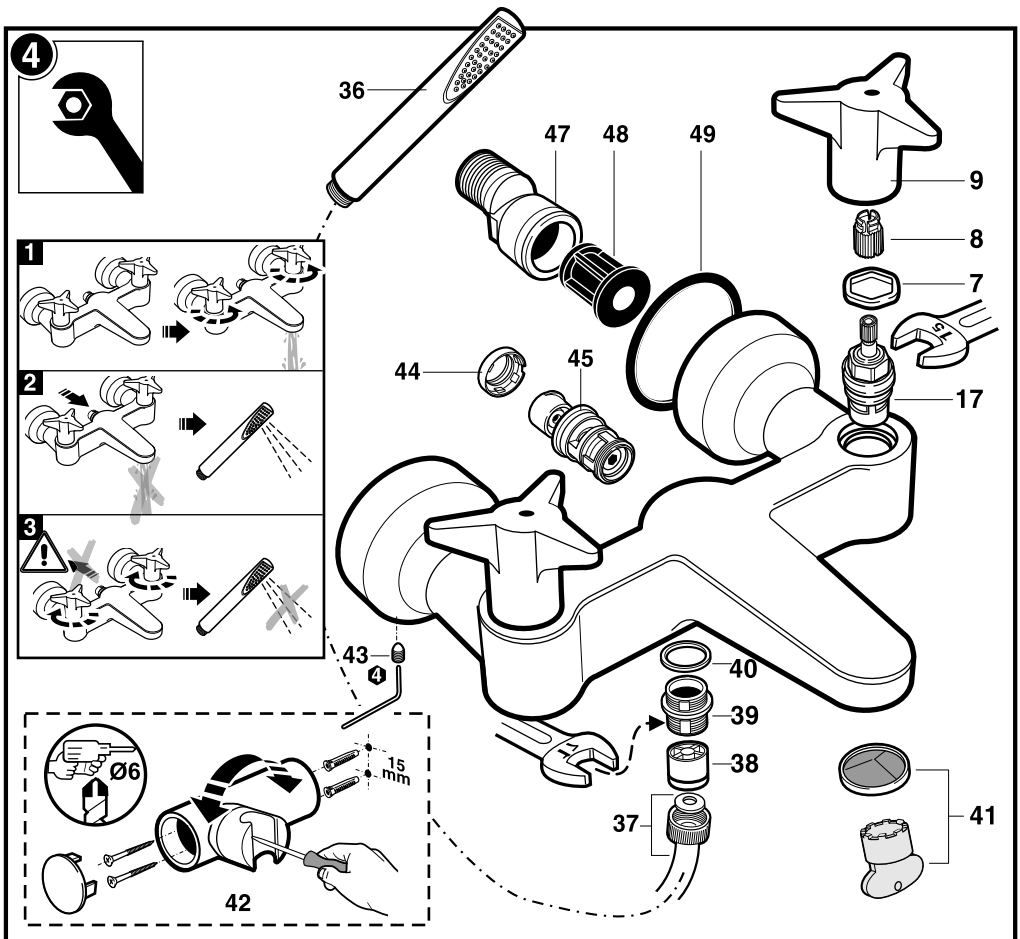

Roca

BETAP

3**1****2****3****4**

	P	P bar		
	T	°C		
	Q (3 bar)	l/min		

1- 525437100	13- 525769503	25- 522473919	37- 525765000	49- 553350807	61- 525773903
2- 525001805	14- 501111203	26- 542672203	38- 505119507	50- 525765000	62- 524814800
3- 525769309	15- 525392607	27- 522665203	39- 523211300	51- 522822100	63- 543362207
4- 522666503	16- 522317803	28- 524030503	40- 553356107	52- 525773603	64- 543367507
5- 525771703	17- 525160403	29- 525392607	41- 525556507	53- 523252007	65- 525396007
6- 525845100	18- 525093703	30- 543354307	42- 505715700	54- 522770607	66- 525845000
7- 553359607	19- 522784803	31- 542672103	43- 522665303	55- 525769700	67- 525554500
8- 523786407	20- 525395907	32- 543363207	44- 523813600	56- 522665103	
9- 523823500	21- 523361707	33- 553360007	45- 525160000	57- 525771409	
10- 523542300	22- 543352907	34- 522666303	46- 543352907	58- 525765909	
11- 525556407	23- 523757807	35- 522459103	47- 521671403	59- 525761409	
12- 525159203	24- 552555207	36- 5B9047C00	48- 524200907	60- 522822403	