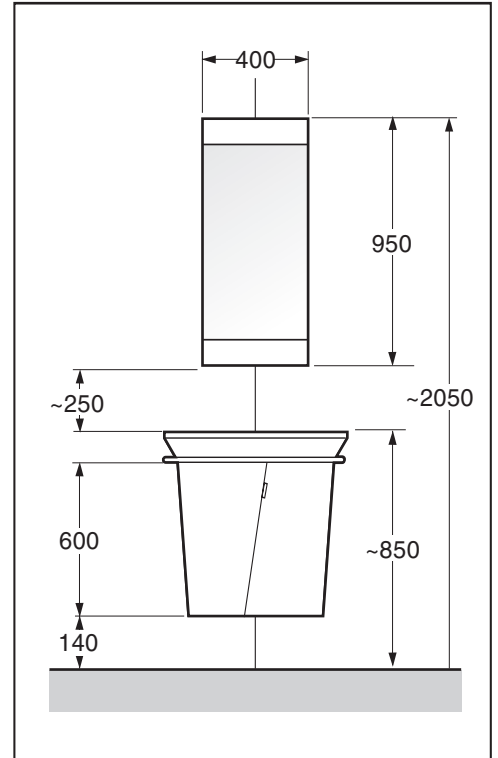

Roca

CORNER

Soporte para montaje
 Assembly support
 Support pour montage
 Keil Zur Montageunterstützung
 Supporto per montaggio
 Soporte para montagem

Roca Sanitario, S.A.

Avda. Diagonal, 513
 08029 Barcelona
 Teléfono 93 366 1200
 Fax 93 419 4501
 www.roca.es