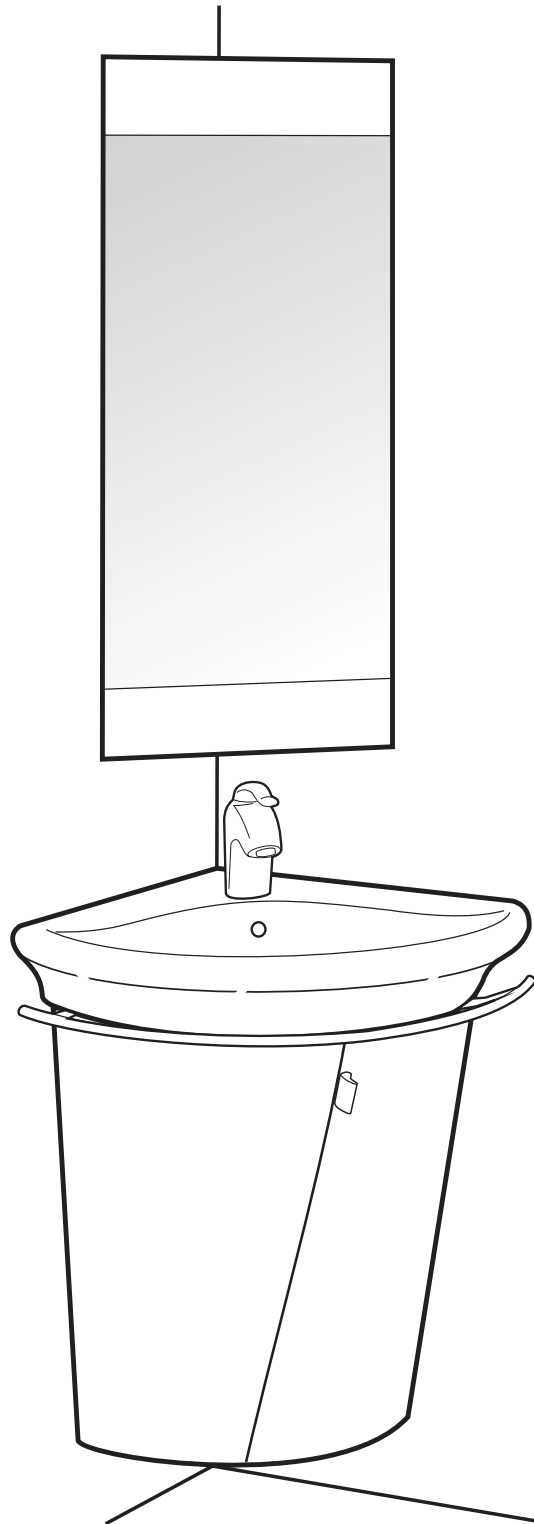

Roca

CORNER

Soporte para montaje
 Assembly support
 Support pour montage
 Keil Zur Montageunterstützung
 Supporto per montaggio
 Soporte para montagem

Roca Sanitario, S.A.

Avda. Diagonal, 513
 08029 Barcelona
 Teléfono 93 366 1200
 Fax 93 419 4501
 www.roca.es