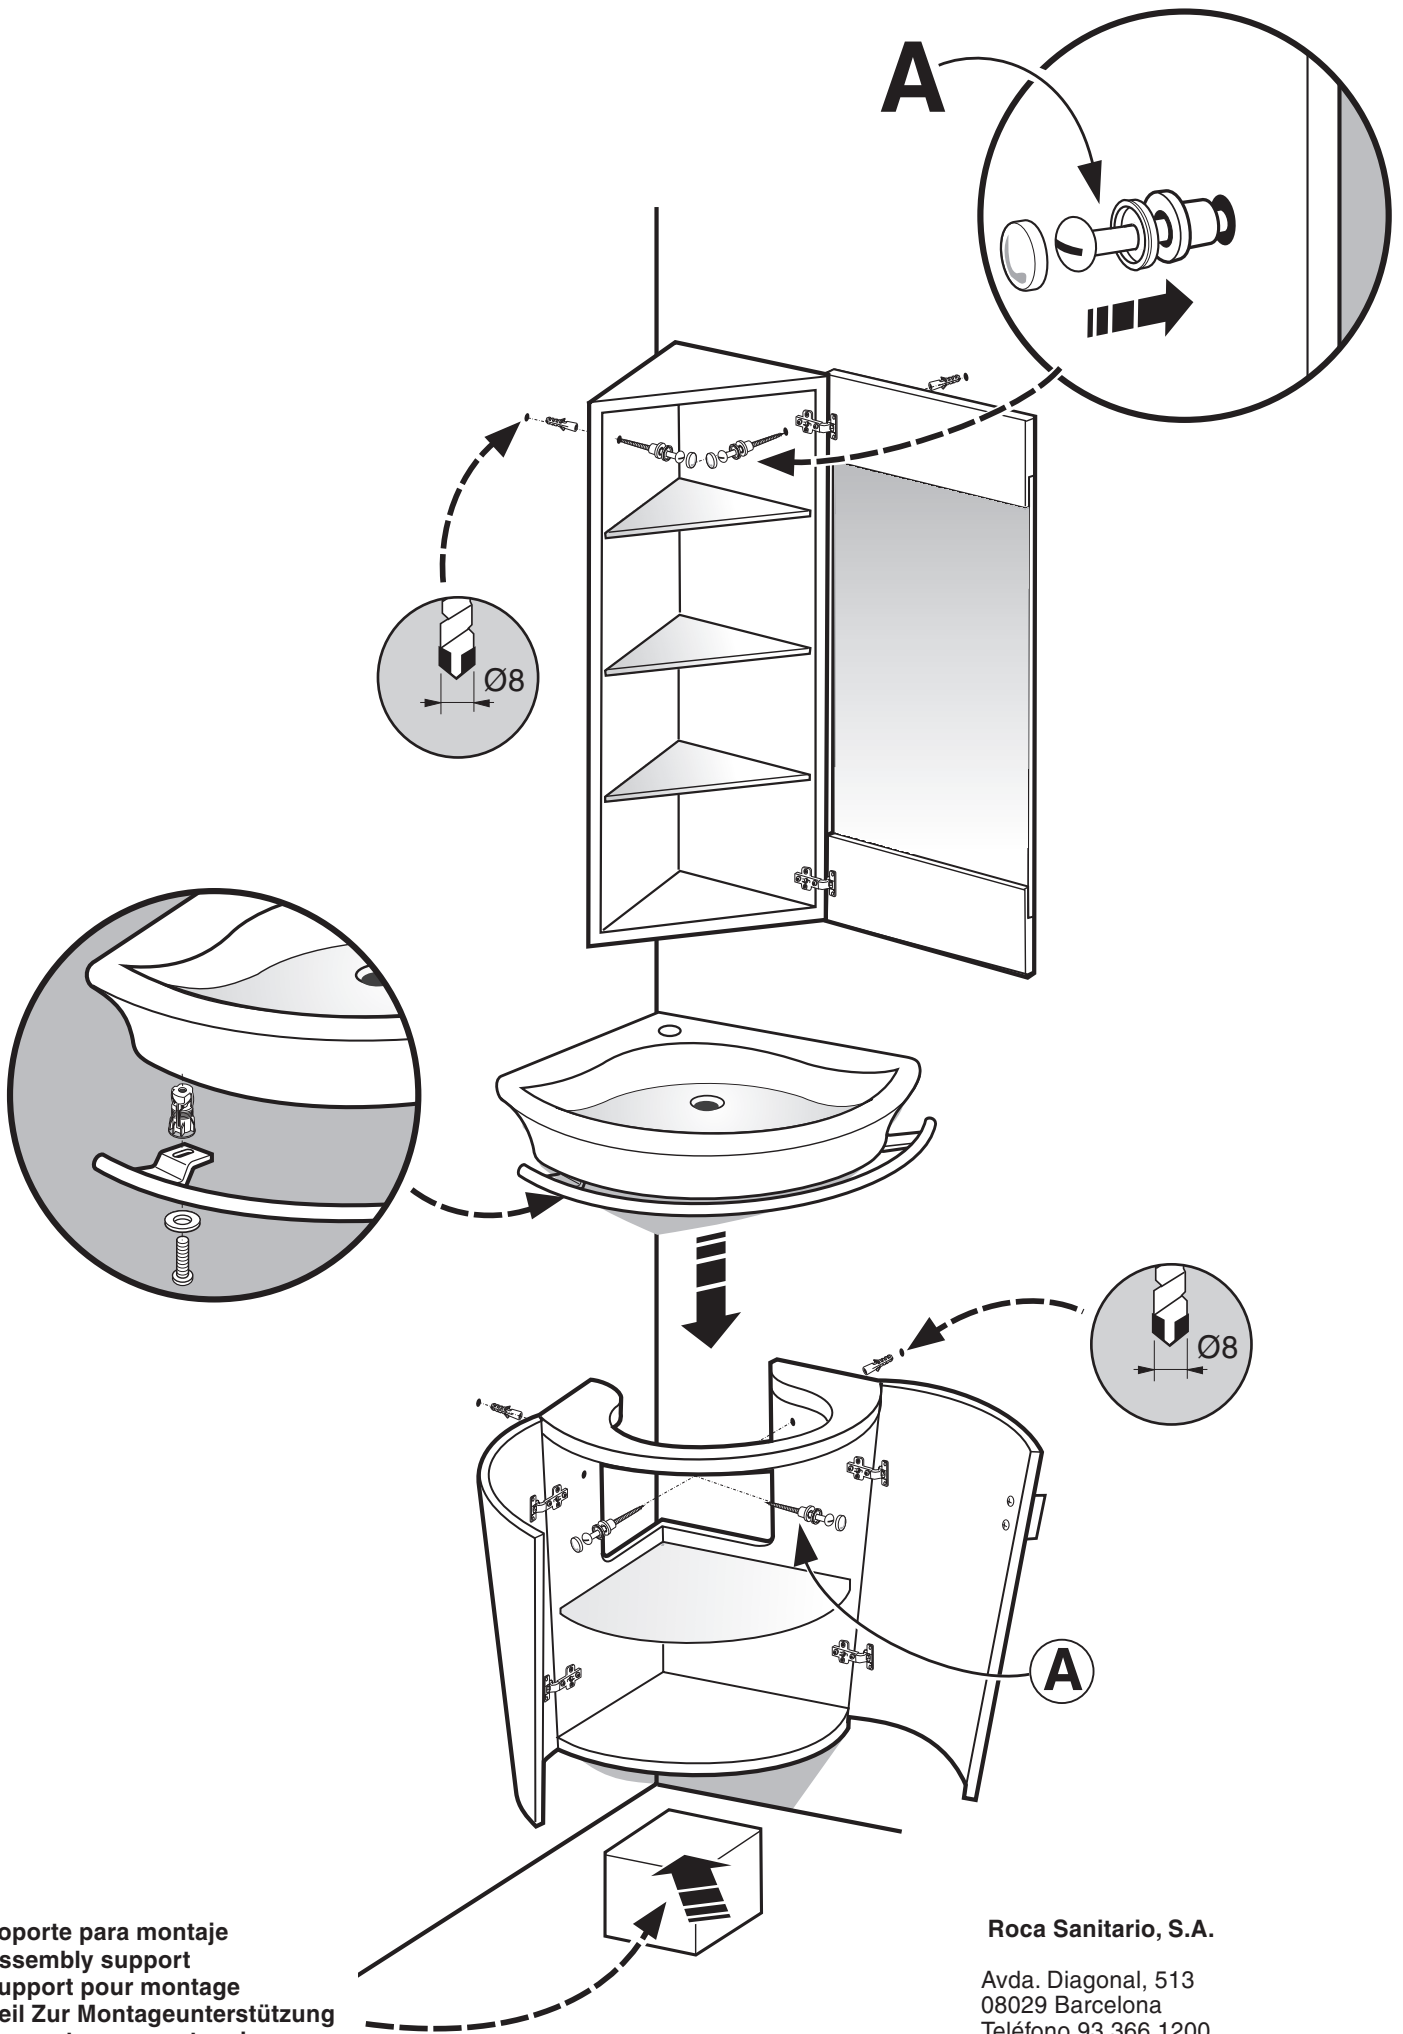

Roca

CORNER

Soporte para montaje
 Assembly support
 Support pour montage
 Keil Zur Montageunterstützung
 Supporto per montaggio
 Soporte para montagem

Roca Sanitario, S.A.

Avda. Diagonal, 513
 08029 Barcelona
 Teléfono 93 366 1200
 Fax 93 419 4501
 www.roca.es