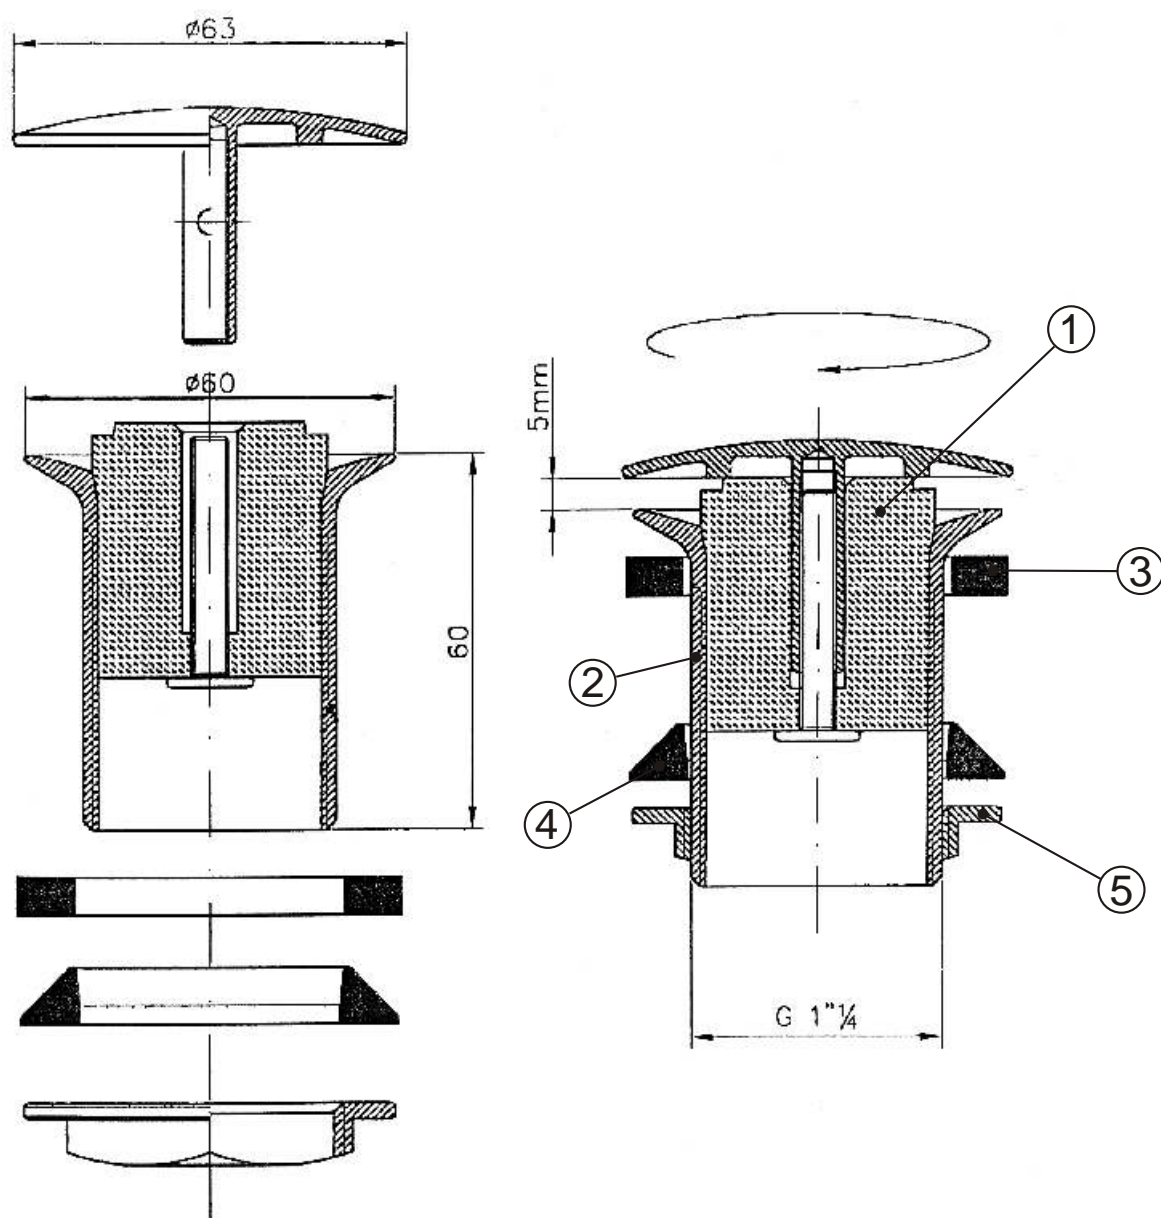

Desagüe con tapón para lavabos sin rebosaderos

Ref. 506403300

- 1. Tapón
- 2. Rosca
- 3. Junta de espuma
- 4. Junta de goma
- 5. Contrarosca