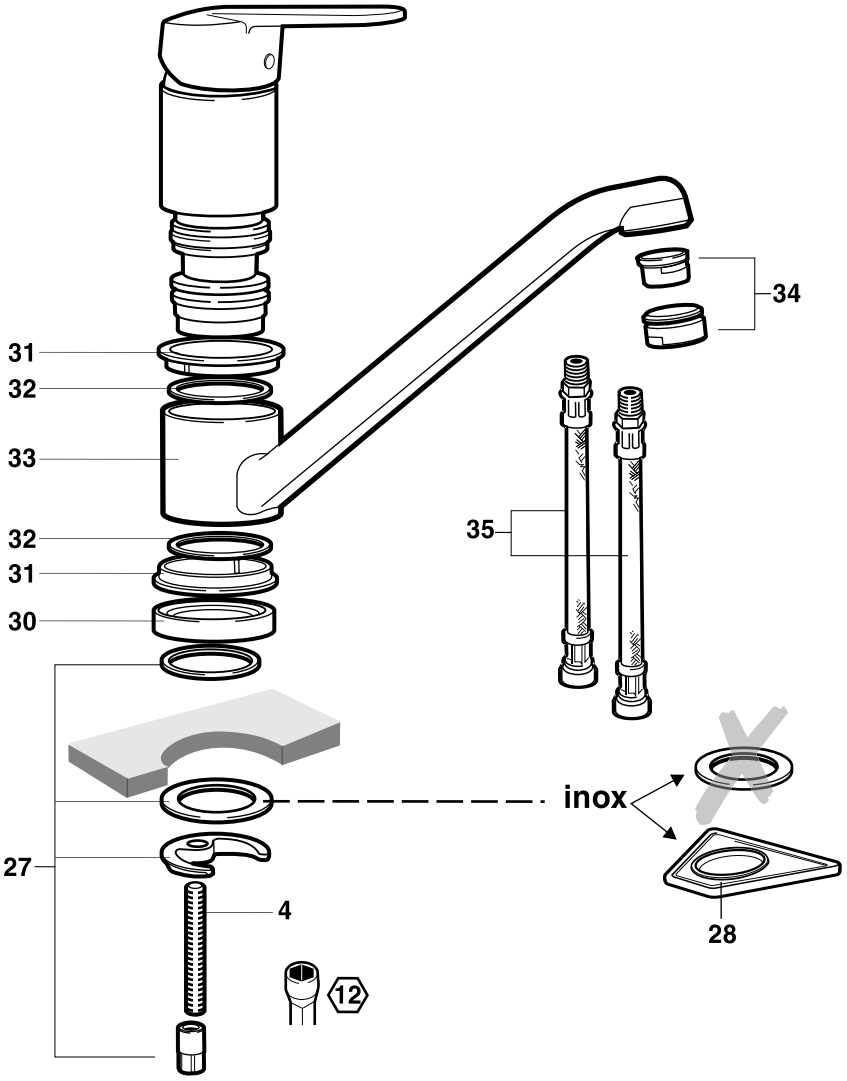

Roca

VICTORIA-N

1

10

5

4

3

2

1

12

4

25

29

26

27

28

4

12

5

8

 P	P bar	 MAX. 10 0,5	 5 1 
  T	°C	 80 MAX.	 65 45 
 Q (3 bar)	l/min	 12	 20

1 - 525838500
 2 - 522782403
 3 - 525771809
 4 - 522665103
 5 - 525769203
 6 - 522470419
 7 - 525300700
 8 - 525552100
 9 - 525303700
 10 - 523650607
 11 - 525845300
 12 - 523542100

13 - 525389300
 14 - 525159100
 15 - 523881600
 16 - 525761100
 17 - 523211300
 18 - 505119507
 19 - 52538560B
 20 - 52576600B
 21 - 523813300
 22 - 523630807
 23 - 525554200
 24 - 525396300

25 - 525300800
 26 - 525392900
 27 - 525770603
 28 - 523841907
 29 - 525761409
 30 - 522635700
 31 - 553357607
 32 - 553357507
 33 - 524135600
 34 - 525300700
 35 - 525766809
 36 - 525002700