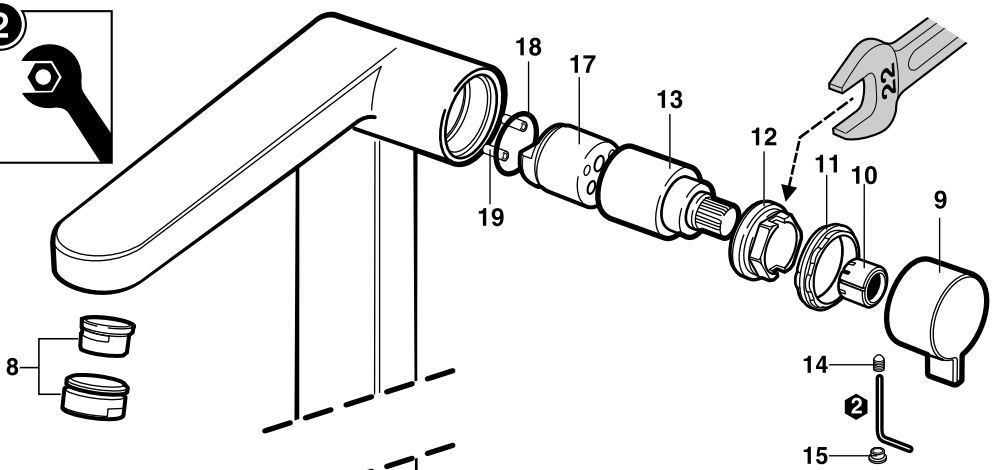

Roca

SINGLE-PRO

 P	P bar	 MAX. 10 0,5	 5 1
  T	°C	 80 MAX.	 65 45
Q (3 bar)	l/min	 9	 9

5

1-525437100
2-525001805
3-525770009
4-525769909
5-525771703
6-522666503
7-522470300
8-525300700
9-521536900
10-523786207
11-523814307

12-522635903
13-505910807
14-522666803
15-523882700
16-522470500
17-522701203
18-553360207
19-522418003
20-542626203
21-522701303
22-525772309

23-525772503
24-525771000
25-525766609
26-542180400
27-525394800
28-522474019
29-553359007
30-553359107
31-553359207
32-541100300
33-522626303