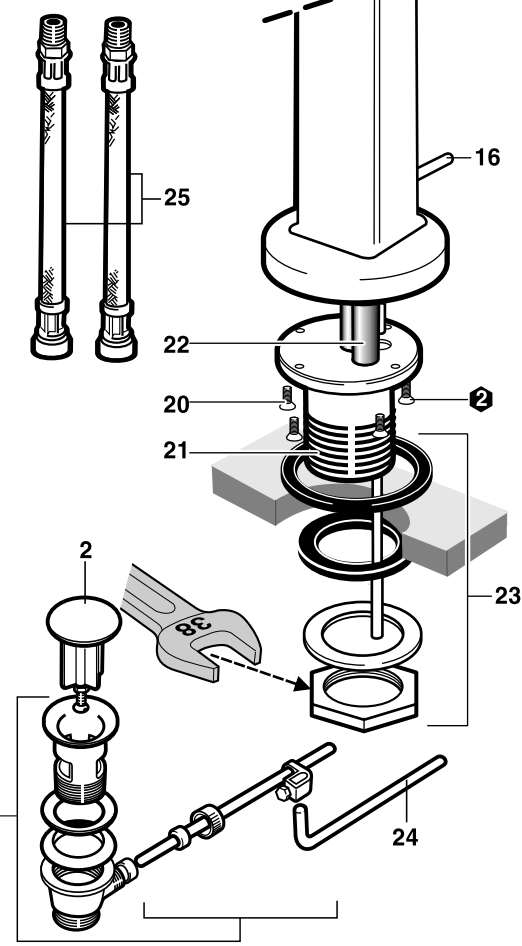

Roca

SINGLE-PRO

 P	P bar	 MAX. 10 0,5	 5 1
  T	°C	 80 MAX.	 65 45
Q (3 bar)	l/min	 9	 9

5

1-525437100
2-525001805
3-525770009
4-525769909
5-525771703
6-522666503
7-522470300
8-525300700
9-521536900
10-523786207
11-523814307

12-522635903
13-505910807
14-522666803
15-523882700
16-522470500
17-522701203
18-553360207
19-522418003
20-542626203
21-522701303
22-525772309

23-525772503
24-525771000
25-525766609
26-542180400
27-525394800
28-522474019
29-553359007
30-553359107
31-553359207
32-541100300
33-522626303