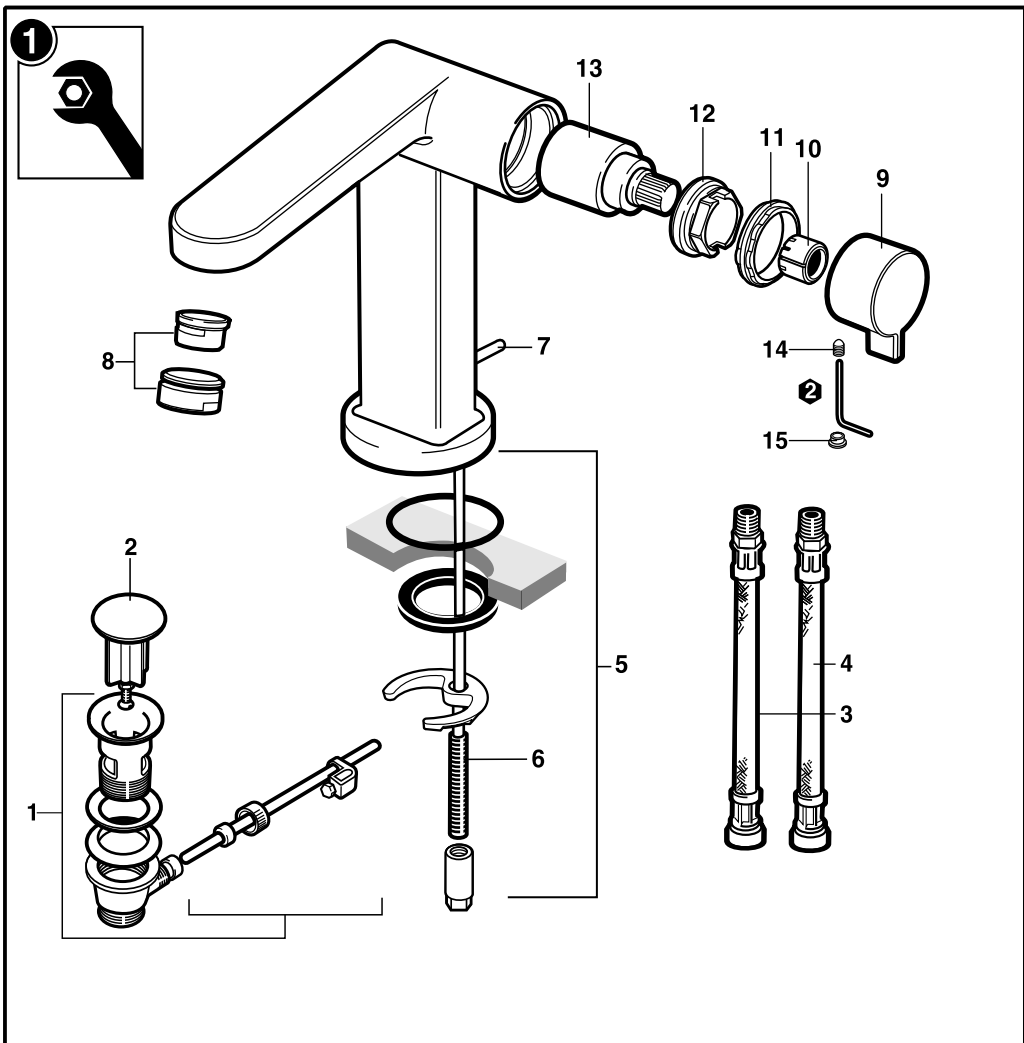

Roca

SINGLE-PRO

 P	P bar	 MAX. 10 0,5	 5 1
  T	°C	 80 MAX.	 65 45
Q (3 bar)	l/min	 9	 9

5

1-525437100
2-525001805
3-525770009
4-525769909
5-525771703
6-522666503
7-522470300
8-525300700
9-521536900
10-523786207
11-523814307

12-522635903
13-505910807
14-522666803
15-523882700
16-522470500
17-522701203
18-553360207
19-522418003
20-542626203
21-522701303
22-525772309

23-525772503
24-525771000
25-525766609
26-542180400
27-525394800
28-522474019
29-553359007
30-553359107
31-553359207
32-541100300
33-522626303