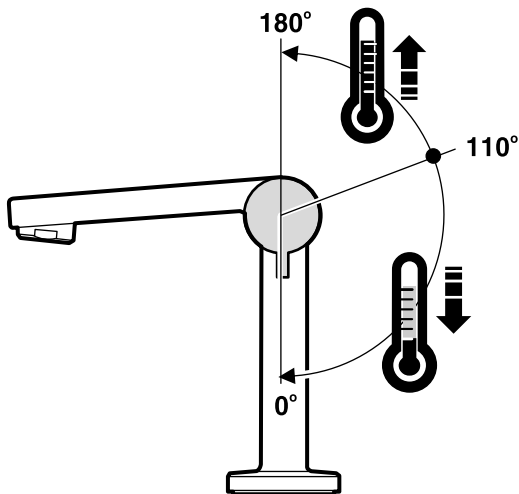

Roca

SINGLE-PRO

 P	P bar	 MAX. 10 0,5	 5 1
  T	°C	 80 MAX.	 65 45
Q (3 bar)	l/min	 9	 9

5

1-525437100
2-525001805
3-525770009
4-525769909
5-525771703
6-522666503
7-522470300
8-525300700
9-521536900
10-523786207
11-523814307

12-522635903
13-505910807
14-522666803
15-523882700
16-522470500
17-522701203
18-553360207
19-522418003
20-542626203
21-522701303
22-525772309

23-525772503
24-525771000
25-525766609
26-542180400
27-525394800
28-522474019
29-553359007
30-553359107
31-553359207
32-541100300
33-522626303