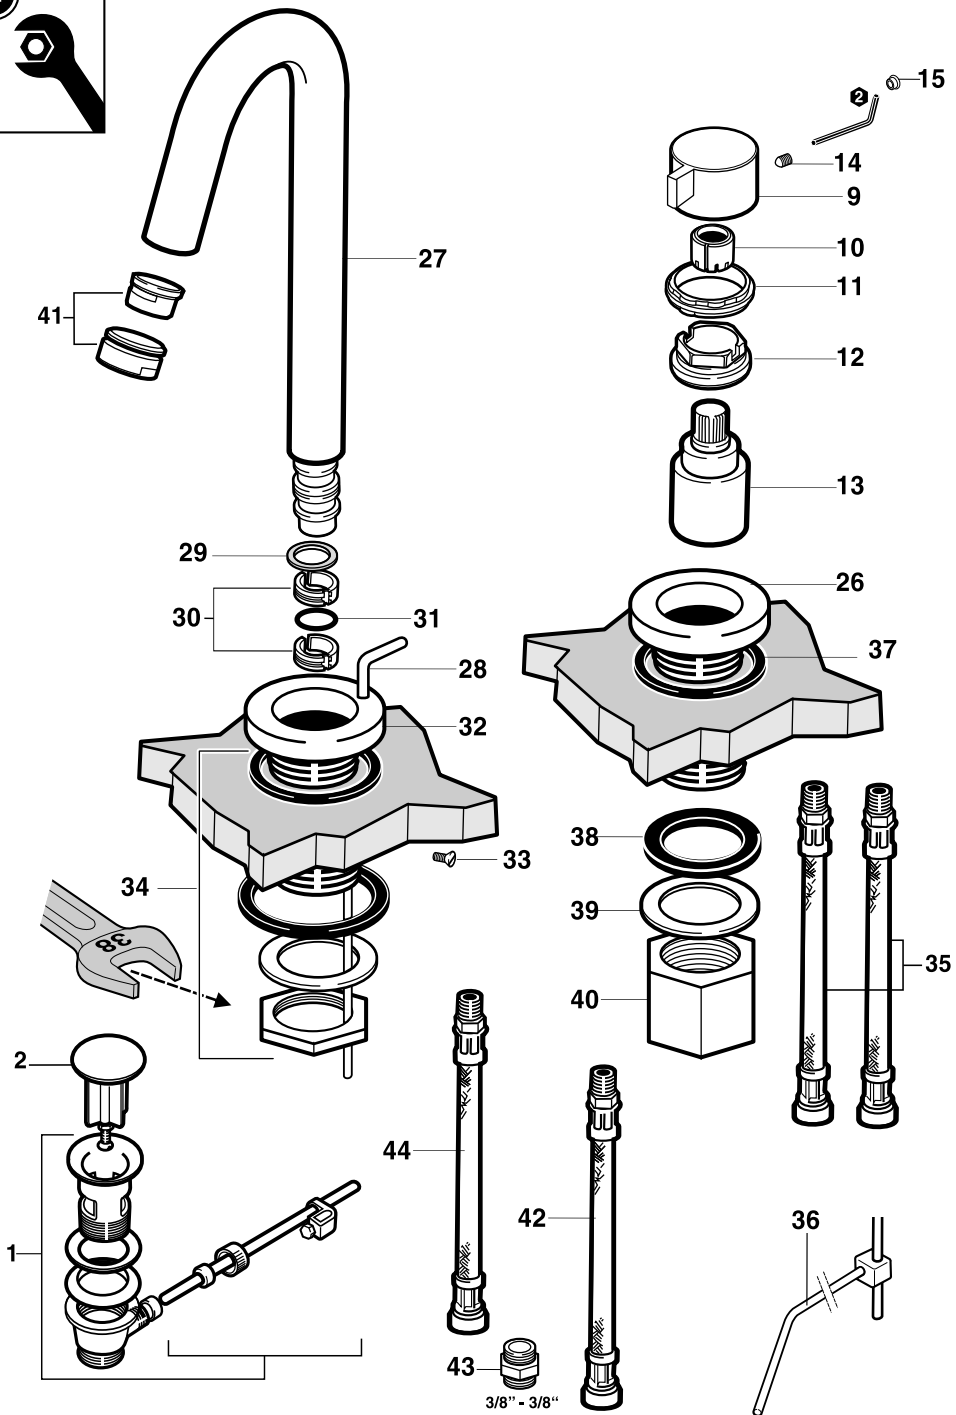

Roca

SINGLE-PRO

 P	P bar	 MAX. 10 0,5	 5 1
  T	°C	 80 MAX.	 65 45
Q (3 bar)	l/min	 9	 9

5

1-525437100
2-525001805
3-525770009
4-525769909
5-525771703
6-522666503
7-522470300
8-525300700
9-521536900
10-523786207
11-523814307

12-522635903
13-505910807
14-522666803
15-523882700
16-522470500
17-522701203
18-553360207
19-522418003
20-542626203
21-522701303
22-525772309

23-525772503
24-525771000
25-525766609
26-542180400
27-525394800
28-522474019
29-553359007
30-553359107
31-553359207
32-541100300
33-522626303

Roca