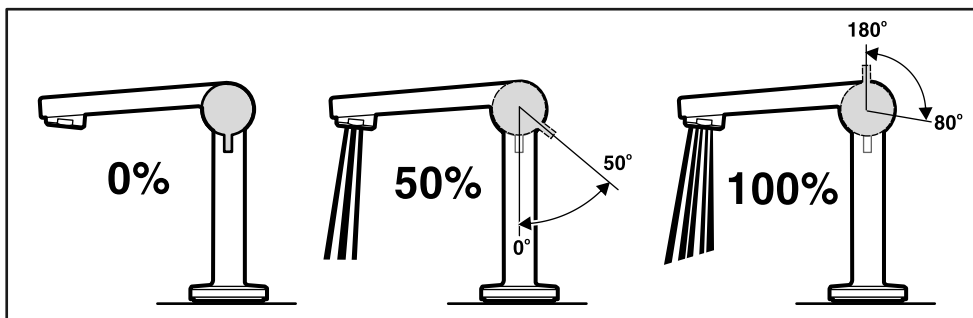

Roca

SINGLE-PRO

 P	P bar	 MAX. 10 0,5	 5 1
  T	°C	 80 MAX.	 65 45
Q (3 bar)	l/min	 9	 9

5

1-525437100
2-525001805
3-525770009
4-525769909
5-525771703
6-522666503
7-522470300
8-525300700
9-521536900
10-523786207
11-523814307