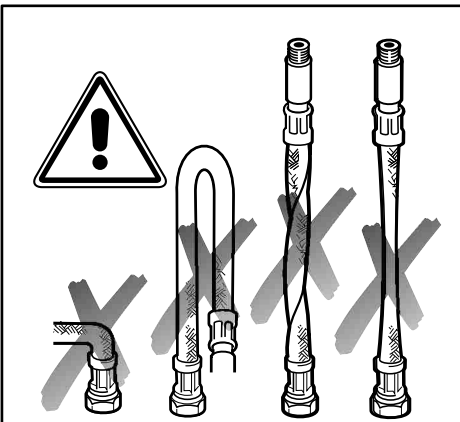

Roca

SINGLE-PRO

 P	P bar	 MAX. 10 0,5	 5 1
  T	°C	 80 MAX.	 65 45
Q (3 bar)	l/min	 9	 9

5

1-525437100
2-525001805
3-525770009
4-525769909
5-525771703
6-522666503
7-522470300
8-525300700
9-521536900
10-523786207
11-523814307

12-522635903
13-505910807
14-522666803
15-523882700
16-522470500
17-522701203
18-553360207
19-522418003
20-542626203
21-522701303
22-525772309

23-525772503
24-525771000
25-525766609
26-542180400
27-525394800
28-522474019
29-553359007
30-553359107
31-553359207
32-541100300
33-522626303