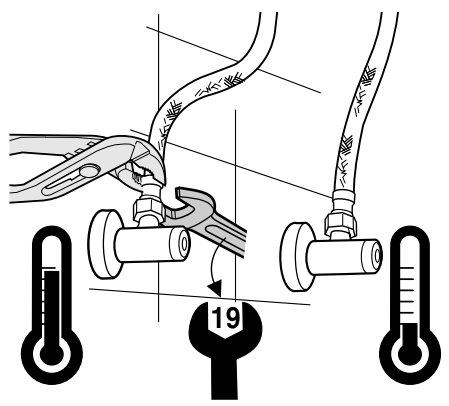

Roca

SINGLE-PRO

 P	P bar	 MAX. 10 0,5	 5 1
  T	°C	 80 MAX.	 65 45
Q (3 bar)	l/min	 9	 9

5

1-525437100
2-525001805
3-525770009
4-525769909
5-525771703
6-522666503
7-522470300
8-525300700
9-521536900
10-523786207
11-523814307

12-522635903
13-505910807
14-522666803
15-523882700
16-522470500
17-522701203
18-553360207
19-522418003
20-542626203
21-522701303
22-525772309

23-525772503
24-525771000
25-525766609
26-542180400
27-525394800
28-522474019
29-553359007
30-553359107
31-553359207
32-541100300
33-522626303