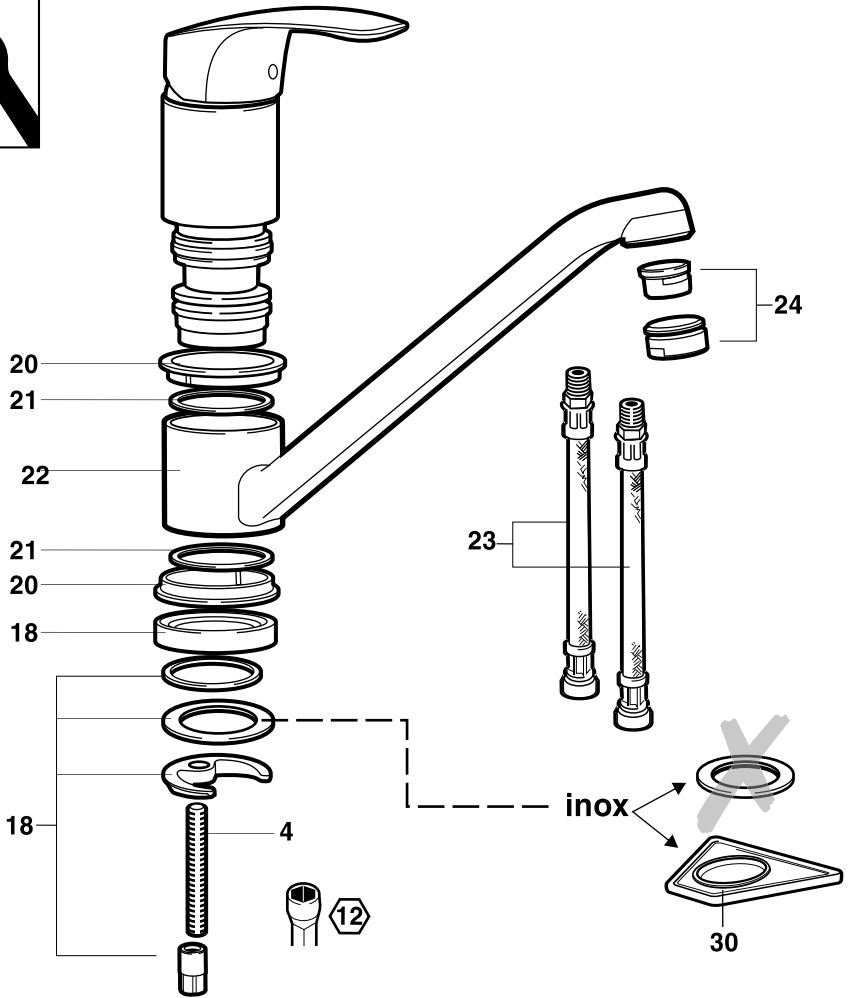

Roca

MONODIN-N

3

5

7

- 39 
- 40 

- 39 
- 40 

8

P

P
bar

T

°C

Q

(3 bar)

l/min

12

20

1- 525437100
2- 525001805
3- 525771809
4- 522665103
5- 225769203
6- 522472819
7- 522542600
8- 525300700
9- 525552100
10- 525303700
11- 525554200

12- 553356107
13- 523211300
14- 505119507
15- 525390300
16- 525160000
17- 523813600
18- 525770603
19- 522635700
20- 553357607
21- 553357507
22- 521135600

23- 525766809
24- 525300700
25- 524136000
26- 553359807
27- 553359107
28- 542626403
29- 525363100
30- 523841907
31- 553359207
32- 524136100
33- 525002800

34- 525150600
35- 525002700
36- 525761100
37- 5B906000
38- 525842600
39- 525096203
40- 543837307
41- 523813200
42- 523630707
43- 525085407
44- 505717800