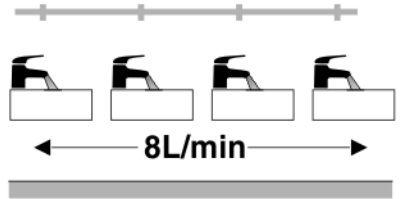

Roca

				
	M22	M24	1/2"	Ø14
5253848	6L/min	-	-	-
5253849	8L/min	-	-	-
5253850	-	6L/min	-	-
5253851	-	8L/min	-	-
5253928	-	8L/min	-	-
5253852	-	-	10L/min	-
5253885	-	-	8L/min	-
5051219	-	-	-	10L/min

Roca Sanitario, S.A.
Avda. Diagonal, 513
08029 Barcelona -
SPAIN
Teléfono 93 366 1200
Fax 93 419 4501
www.roca.es