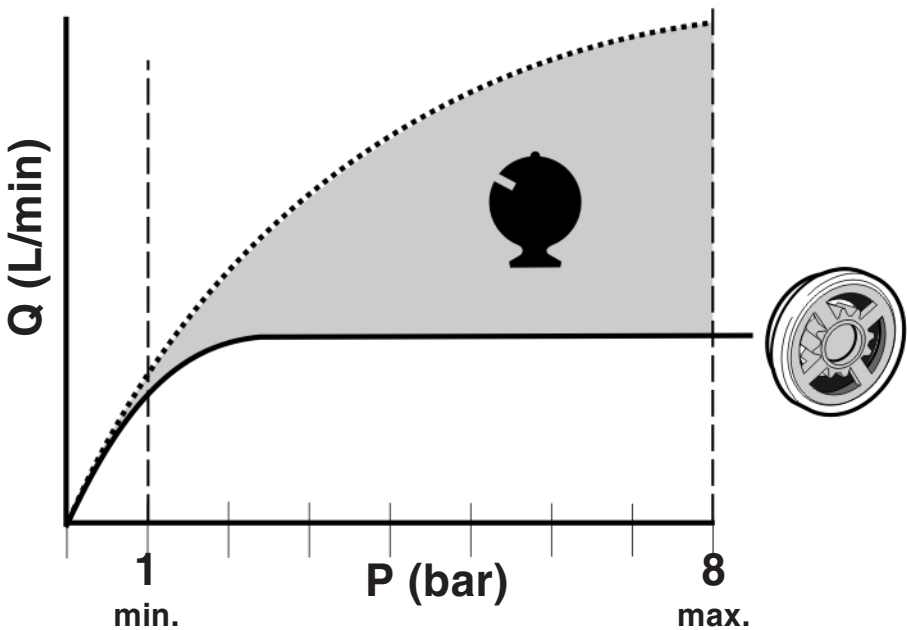

Roca

				
	M22	M24	1/2"	Ø14
5253848	6L/min	-	-	-
5253849	8L/min	-	-	-
5253850	-	6L/min	-	-
5253851	-	8L/min	-	-
5253928	-	8L/min	-	-
5253852	-	-	10L/min	-
5253885	-	-	8L/min	-
5051219	-	-	-	10L/min

Roca Sanitario, S.A.
Avda. Diagonal, 513
08029 Barcelona -
SPAIN
Teléfono 93 366 1200
Fax 93 419 4501
www.roca.es