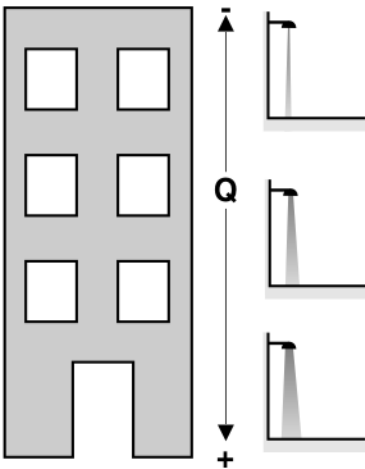

Roca

				
	M22	M24	1/2"	Ø14
5253848	6L/min	-	-	-
5253849	8L/min	-	-	-
5253850	-	6L/min	-	-
5253851	-	8L/min	-	-
5253928	-	8L/min	-	-
5253852	-	-	10L/min	-
5253885	-	-	8L/min	-
5051219	-	-	-	10L/min

Roca Sanitario, S.A.
Avda. Diagonal, 513
08029 Barcelona -
SPAIN
Teléfono 93 366 1200
Fax 93 419 4501
www.roca.es

Roca