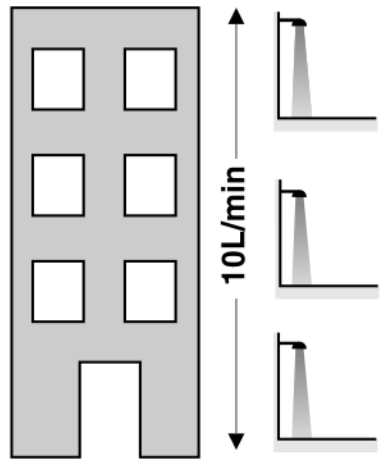

Roca

				
	M22	M24	1/2"	Ø14
5253848	6L/min	-	-	-
5253849	8L/min	-	-	-
5253850	-	6L/min	-	-
5253851	-	8L/min	-	-
5253928	-	8L/min	-	-
5253852	-	-	10L/min	-
5253885	-	-	8L/min	-
5051219	-	-	-	10L/min

Roca Sanitario, S.A.
Avda. Diagonal, 513
08029 Barcelona -
SPAIN
Teléfono 93 366 1200
Fax 93 419 4501
www.roca.es

Roca