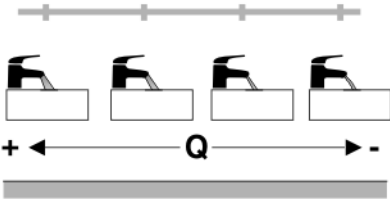

Roca

				
	M22	M24	1/2"	Ø14
5253848	6L/min	-	-	-
5253849	8L/min	-	-	-
5253850	-	6L/min	-	-
5253851	-	8L/min	-	-
5253928	-	8L/min	-	-
5253852	-	-	10L/min	-
5253885	-	-	8L/min	-
5051219	-	-	-	10L/min

Roca Sanitario, S.A.
Avda. Diagonal, 513
08029 Barcelona -
SPAIN
Teléfono 93 366 1200
Fax 93 419 4501
www.roca.es