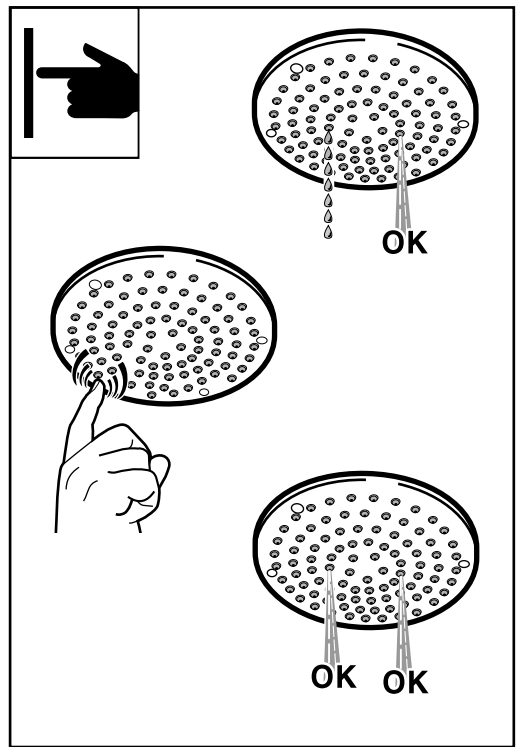

Roca

VINTAGE

5B9350C00 30x30

5B9450C00 50x40

5B9250C00 Ø40

 P	P bar	 0,5 MAX. 10	 1 5 
  T	°C	 80 MAX.	 65 45 
Q (3 bar)	l/min	15	

Roca Sanitario, S.A.
 Avda. Diagonal, 513
 08029 Barcelona -
 SPAIN
 Teléfono 93 366 1200
 Fax 93 419 4501
www.roca.es