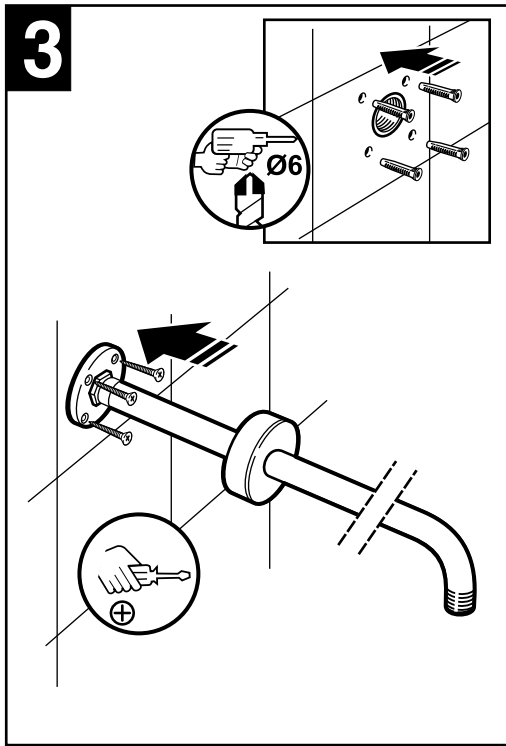

Roca

VINTAGE

5B9350C00 30x30

5B9450C00 50x40

5B9250C00 Ø40

 P	P bar	 0,5 MAX. 10	 1 5 
  T	°C	 80 MAX.	 65 45 
Q (3 bar)	l/min	15	

Roca Sanitario, S.A.
 Avda. Diagonal, 513
 08029 Barcelona -
 SPAIN
 Teléfono 93 366 1200
 Fax 93 419 4501
www.roca.es