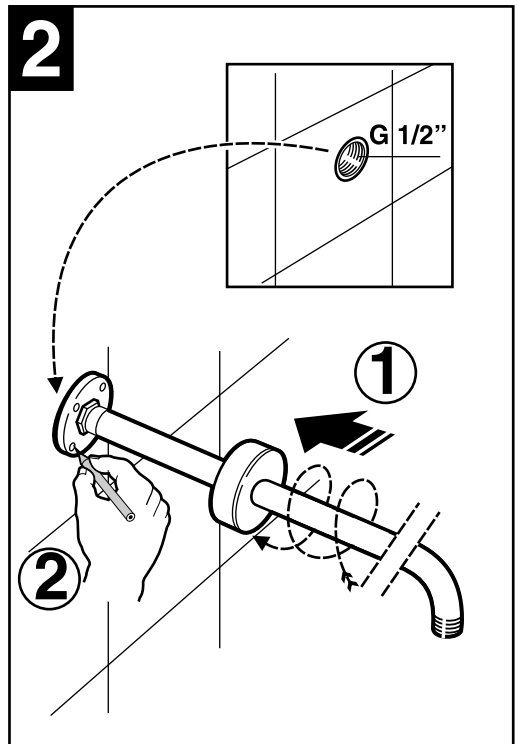

Roca

VINTAGE

5B9350C00 30x30

5B9450C00 50x40

5B9250C00 Ø40

 P	P bar	 0,5 MAX. 10	 1 5 
  T	°C	 80 MAX.	 65 45 
Q (3 bar)	l/min	15	

Roca Sanitario, S.A.
 Avda. Diagonal, 513
 08029 Barcelona -
 SPAIN
 Teléfono 93 366 1200
 Fax 93 419 4501
www.roca.es