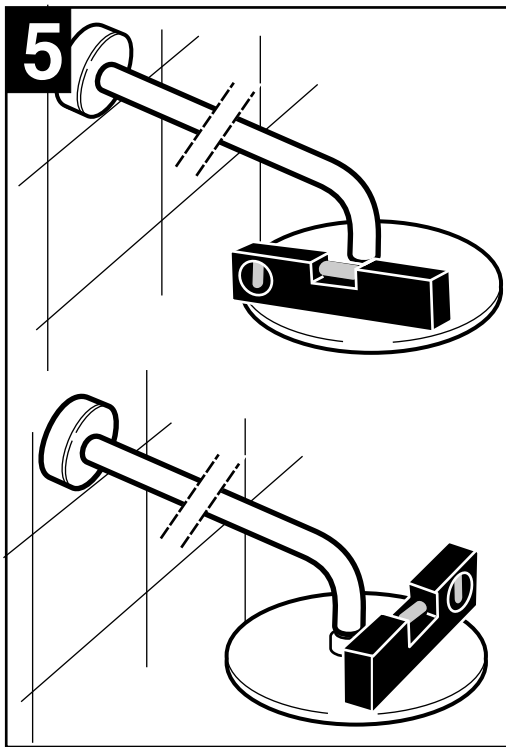

Roca

VINTAGE

5B9350C00 30x30

5B9450C00 50x40

5B9250C00 Ø40

 P	P bar	 0,5 MAX. 10	 1 5 
  T	°C	 80 MAX.	 65 45 
Q (3 bar)	l/min	15	

Roca Sanitario, S.A.
 Avda. Diagonal, 513
 08029 Barcelona -
 SPAIN
 Teléfono 93 366 1200
 Fax 93 419 4501
www.roca.es