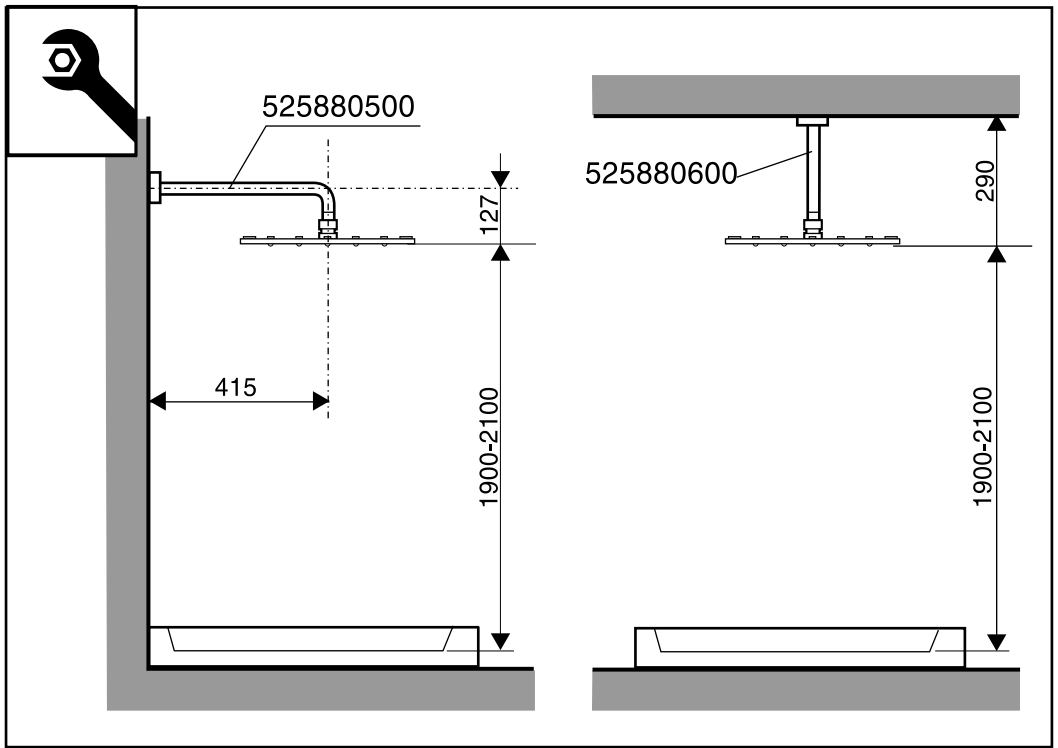

Roca

VINTAGE

5B9350C00 30x30

5B9450C00 50x40

5B9250C00 Ø40

 P	P bar	 0,5 MAX. 10	 1 5 
  T	°C	 80 MAX.	 65 45 
Q (3 bar)	l/min	15	

Roca Sanitario, S.A.
 Avda. Diagonal, 513
 08029 Barcelona -
 SPAIN
 Teléfono 93 366 1200
 Fax 93 419 4501
www.roca.es

Roca