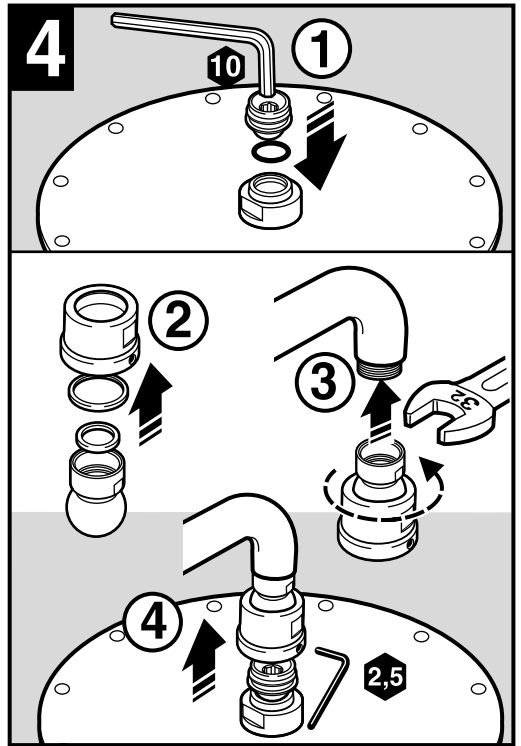

Roca

VINTAGE

5B9350C00 30x30

5B9450C00 50x40

5B9250C00 Ø40

 P	P bar	 0,5 MAX. 10	 1 5 
  T	°C	 80 MAX.	 65 45 
Q (3 bar)	l/min	15	

Roca Sanitario, S.A.
 Avda. Diagonal, 513
 08029 Barcelona -
 SPAIN
 Teléfono 93 366 1200
 Fax 93 419 4501
www.roca.es