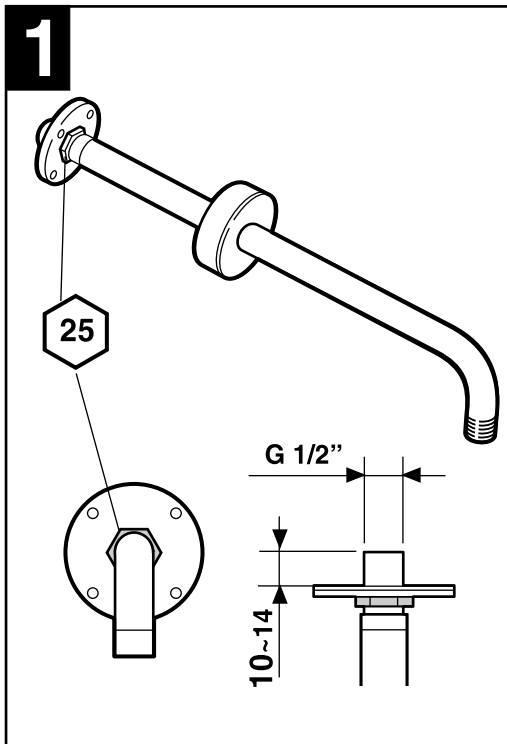

Roca

VINTAGE

5B9350C00 30x30

5B9450C00 50x40

5B9250C00 Ø40

 P	P bar	 0,5 MAX. 10	 1 5 
  T	°C	 80 MAX.	 65 45 
Q (3 bar)	l/min	15	

Roca Sanitario, S.A.
 Avda. Diagonal, 513
 08029 Barcelona -
 SPAIN
 Teléfono 93 366 1200
 Fax 93 419 4501
www.roca.es